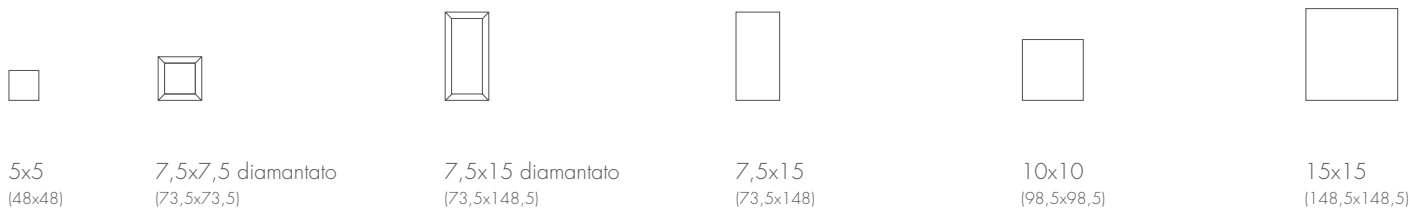

bullnose lato lungo/corto*

cm 10 x 20
cm 10 x 30
cm 10 x 60
cm 20 x 60

bullnose*

cm 10 x 10
cm 15 x 15
cm 20 x 20
cm 30 x 30

*quantità minima richiesta / minimum quantity required

FORMATI E MODULARITÀ

SIZES AND MODULARITY