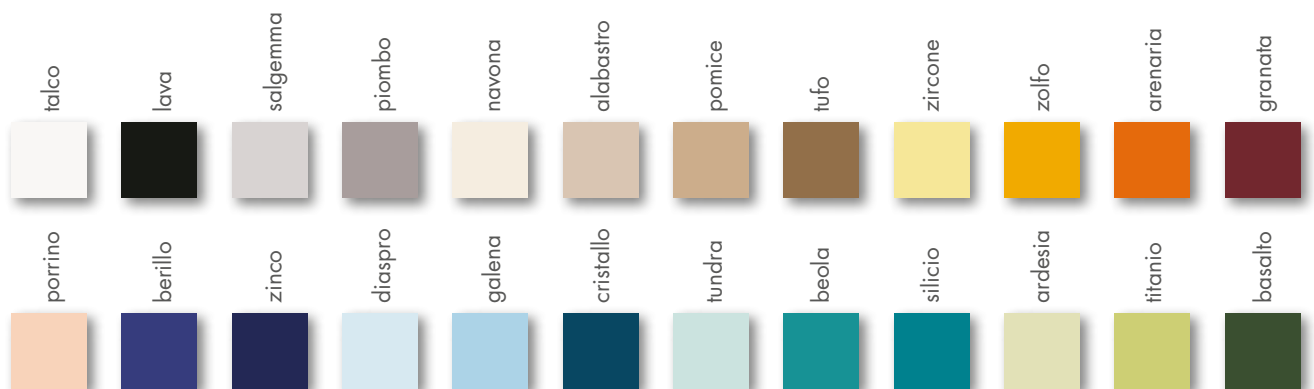

GRES PORCELLANATO SMALTATO

10x10

4"x4"

MATT

LUCIDI

ANTISLIP
A+B R10

* vedi avvertenze pag. 125

FORMATO	DIMENSIONI	kg/mq	mq/box	pcs/box	box/pallet	mq/pallet
10x10	98,5 x 98,5 x 6,5 mm	14	1,00	100	96	96,00