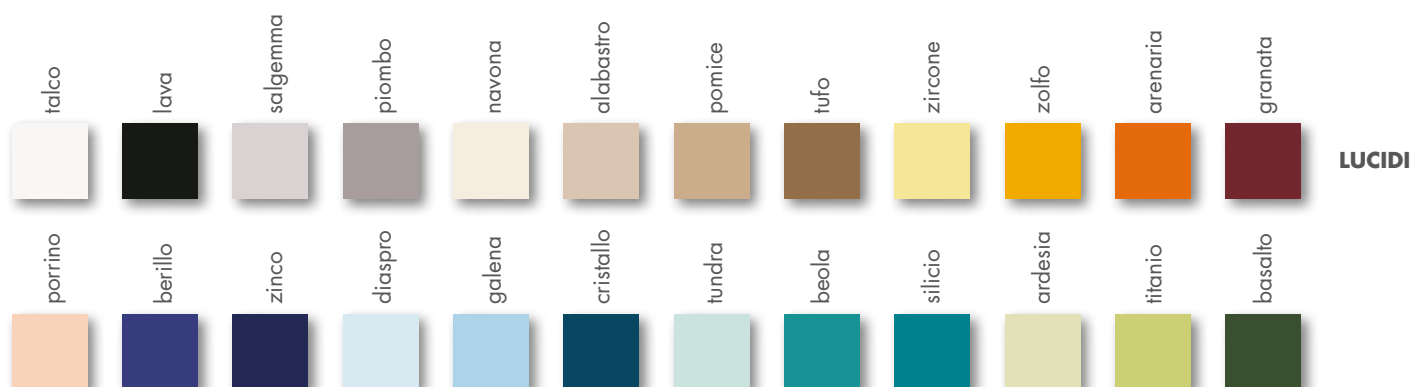

5x5

2"x2"

5x20

2"x8"

5x5

2"x2"

* vedi avvertenze pag. 125

FORMATO	DIMENSIONI	kg/mq	mq/box	pcs/box	box/pallet	mq/pallet
5x5	48 x 48 x 5,5 mm	11	-	-		

FORMATO	DIMENSIONI	kg/mq	mq/box	pcs/box	box/pallet	mq/pallet
5x20	48,5 x 200 x 6,5 mm	14	-	-	-	-