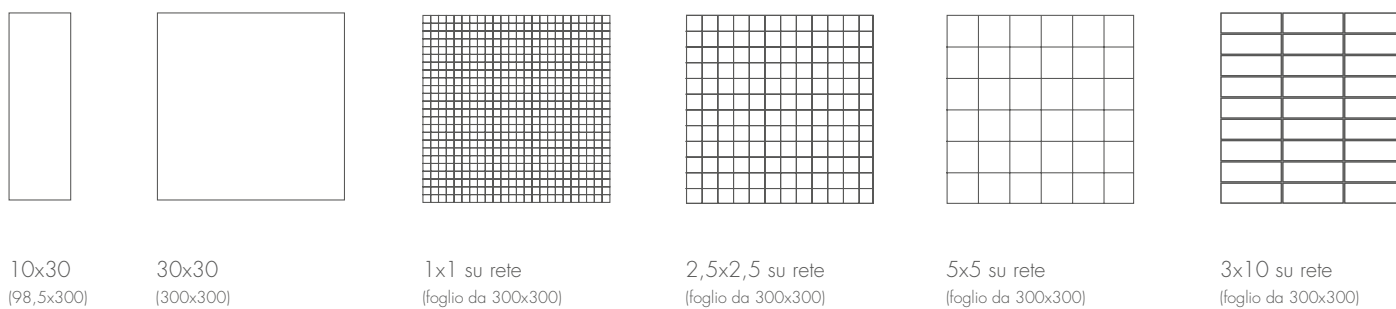

bullnose lato lungo/corto*

cm 10 x 20
cm 10 x 30
cm 10 x 60
cm 20 x 60

bullnose*

cm 10 x 10
cm 15 x 15
cm 20 x 20
cm 30 x 30

*quantità minima richiesta / minimum quantity required

FORMATI E MODULARITÀ

SIZES AND MODULARITY