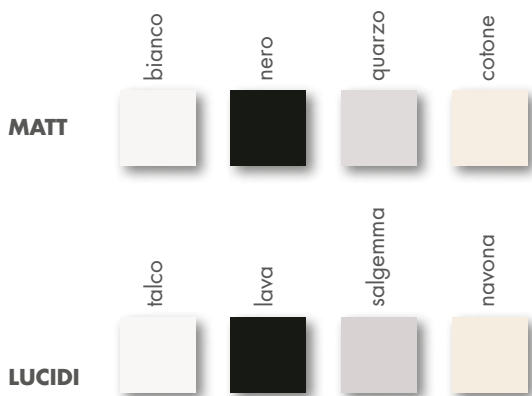

* vedi avvertenze pag. 125

FORMATO	FOGLIO/SHEET	kg/mq	mq/box	pcs/box	box/pallet	mq/pallet
5x5 rete	300 x 300 x 5,5 mm	11	1,00	11	40	40,00
3x10 su rete	300 x 300 x 5,5 mm	11	1,00	11	40	40,00