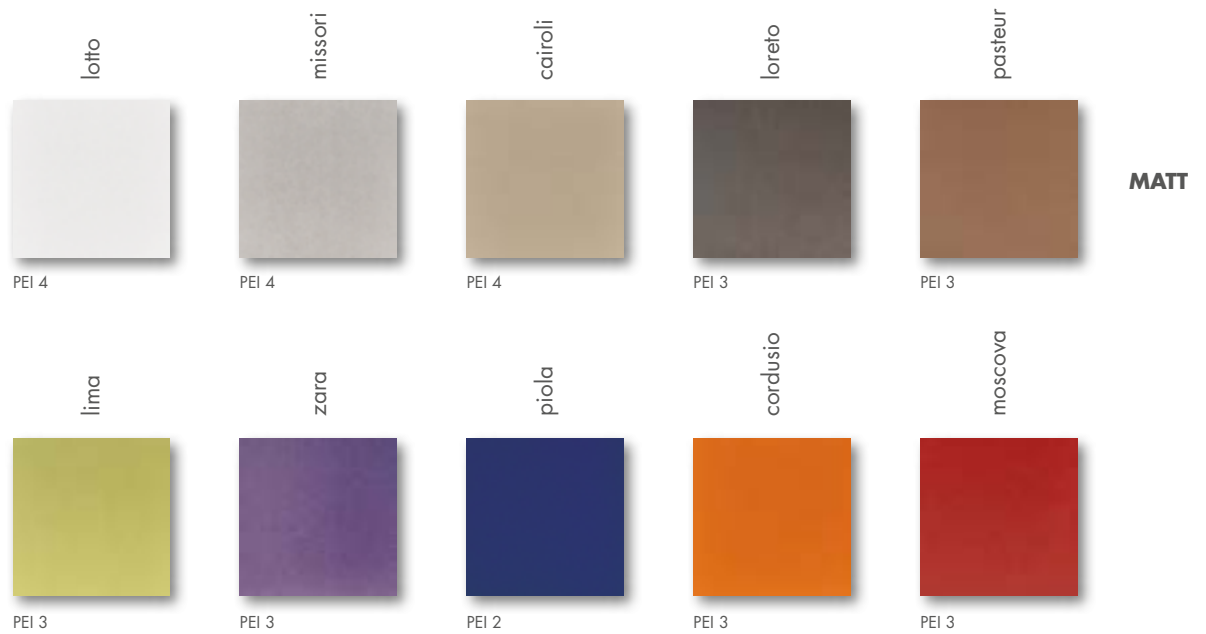

30x30

12"x12"

FORMATO	DIMENSIONI	kg/mq	mq/box	pcs/box	box/pallet	mq/pallet
30x30	300 x 300 x 8	17	1,26	14	46	57,96