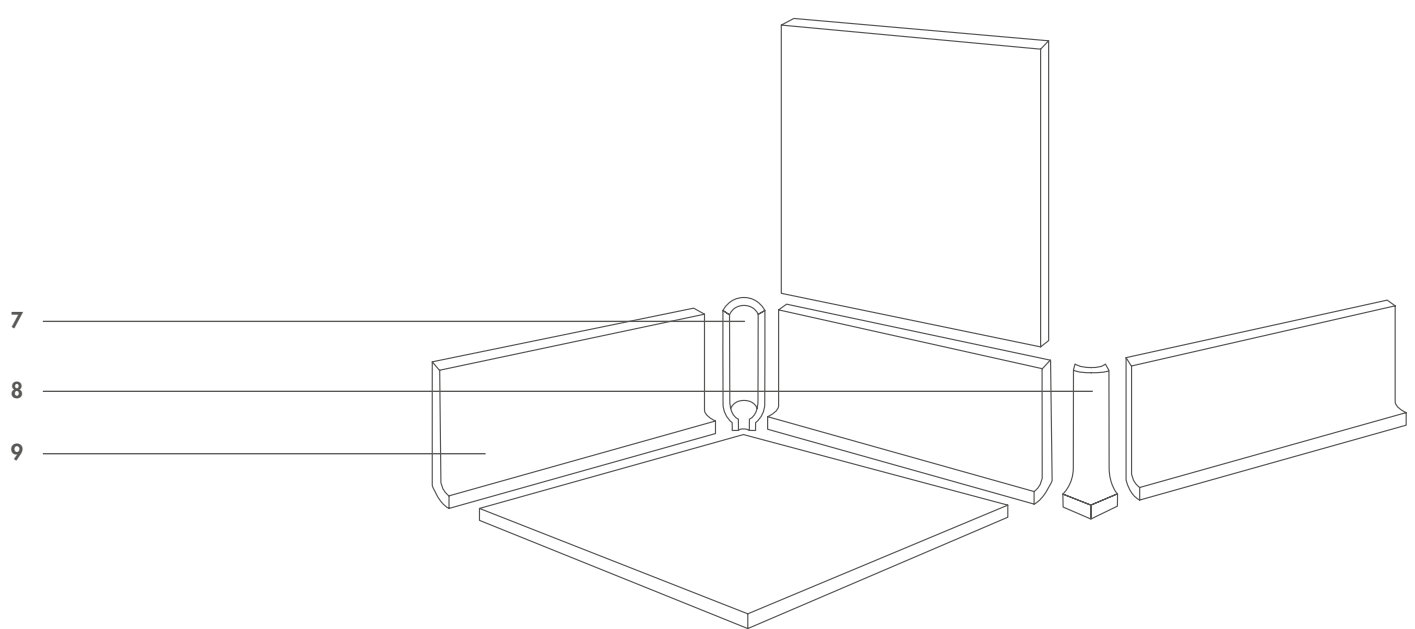

PEZZI SPECIALI