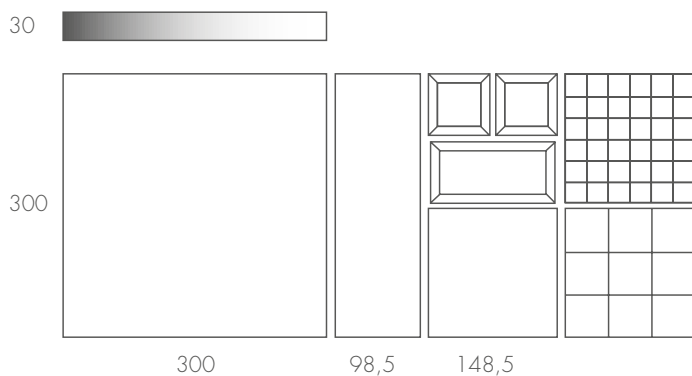

bullnose lato lungo/corto*

cm 10 x 20
cm 10 x 30
cm 10 x 60
cm 20 x 60

bullnose*

cm 10 x 10
cm 15 x 15
cm 20 x 20
cm 30 x 30

*quantità minima richiesta / minimum quantity required

FORMATI E MODULARITÀ

SIZES AND MODULARITY