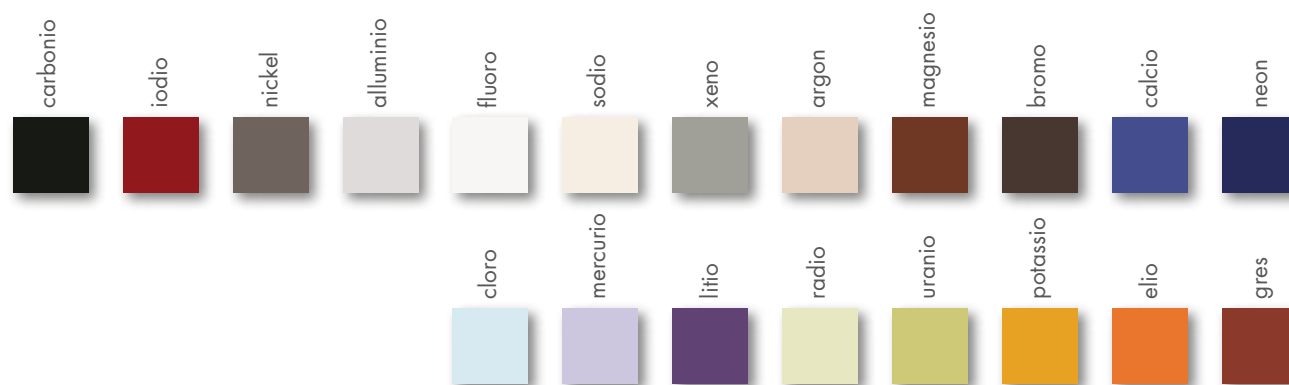

10X10

4"x4"

5X5

2"x2"

1X1

3/8"x3/8"

20x20

8"x8"