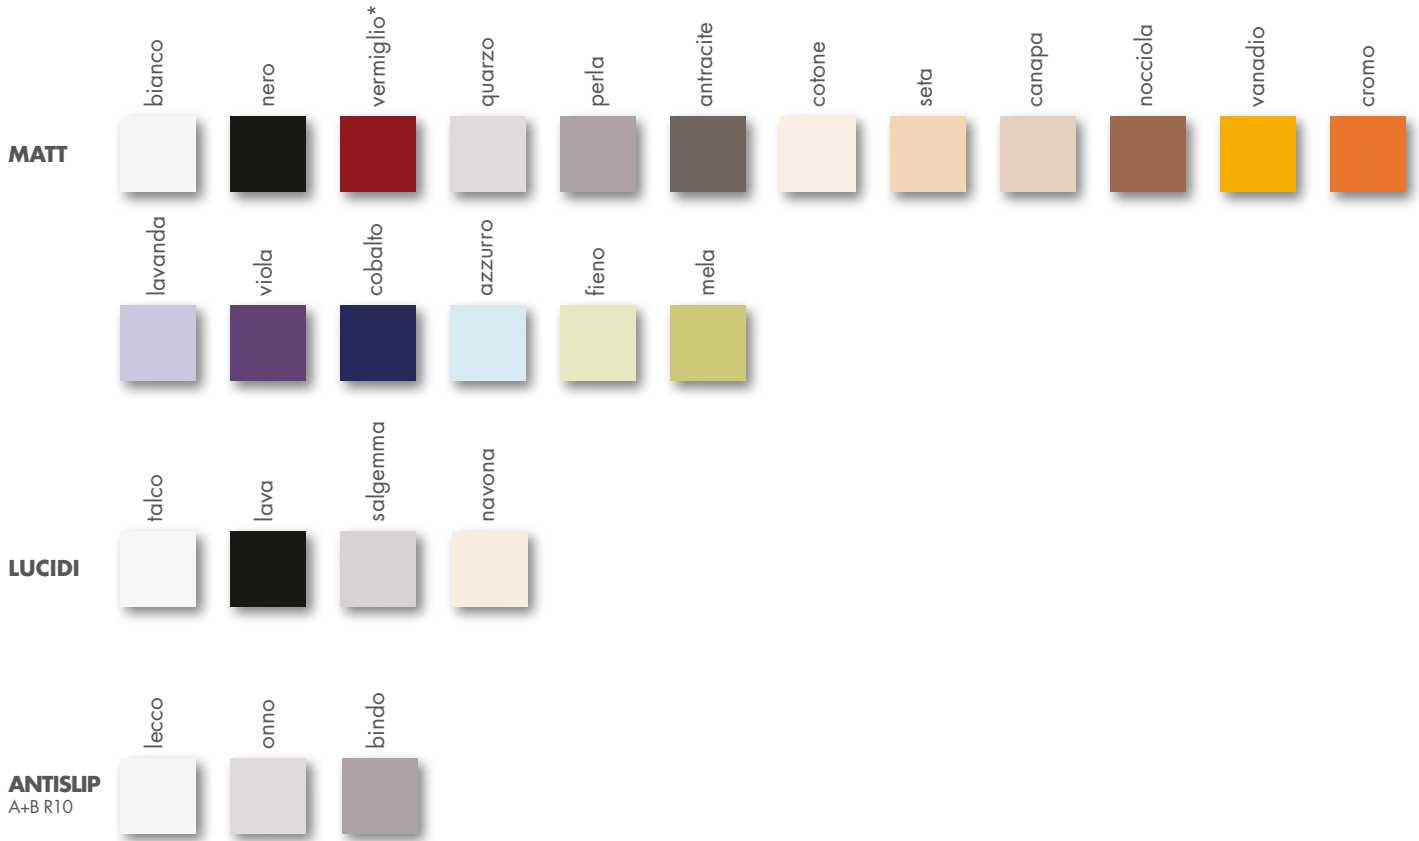

GRES PORCELLANATO SMALTATO

5x5 SU RETE
2"x2"

3x10
1+1/8"x4"