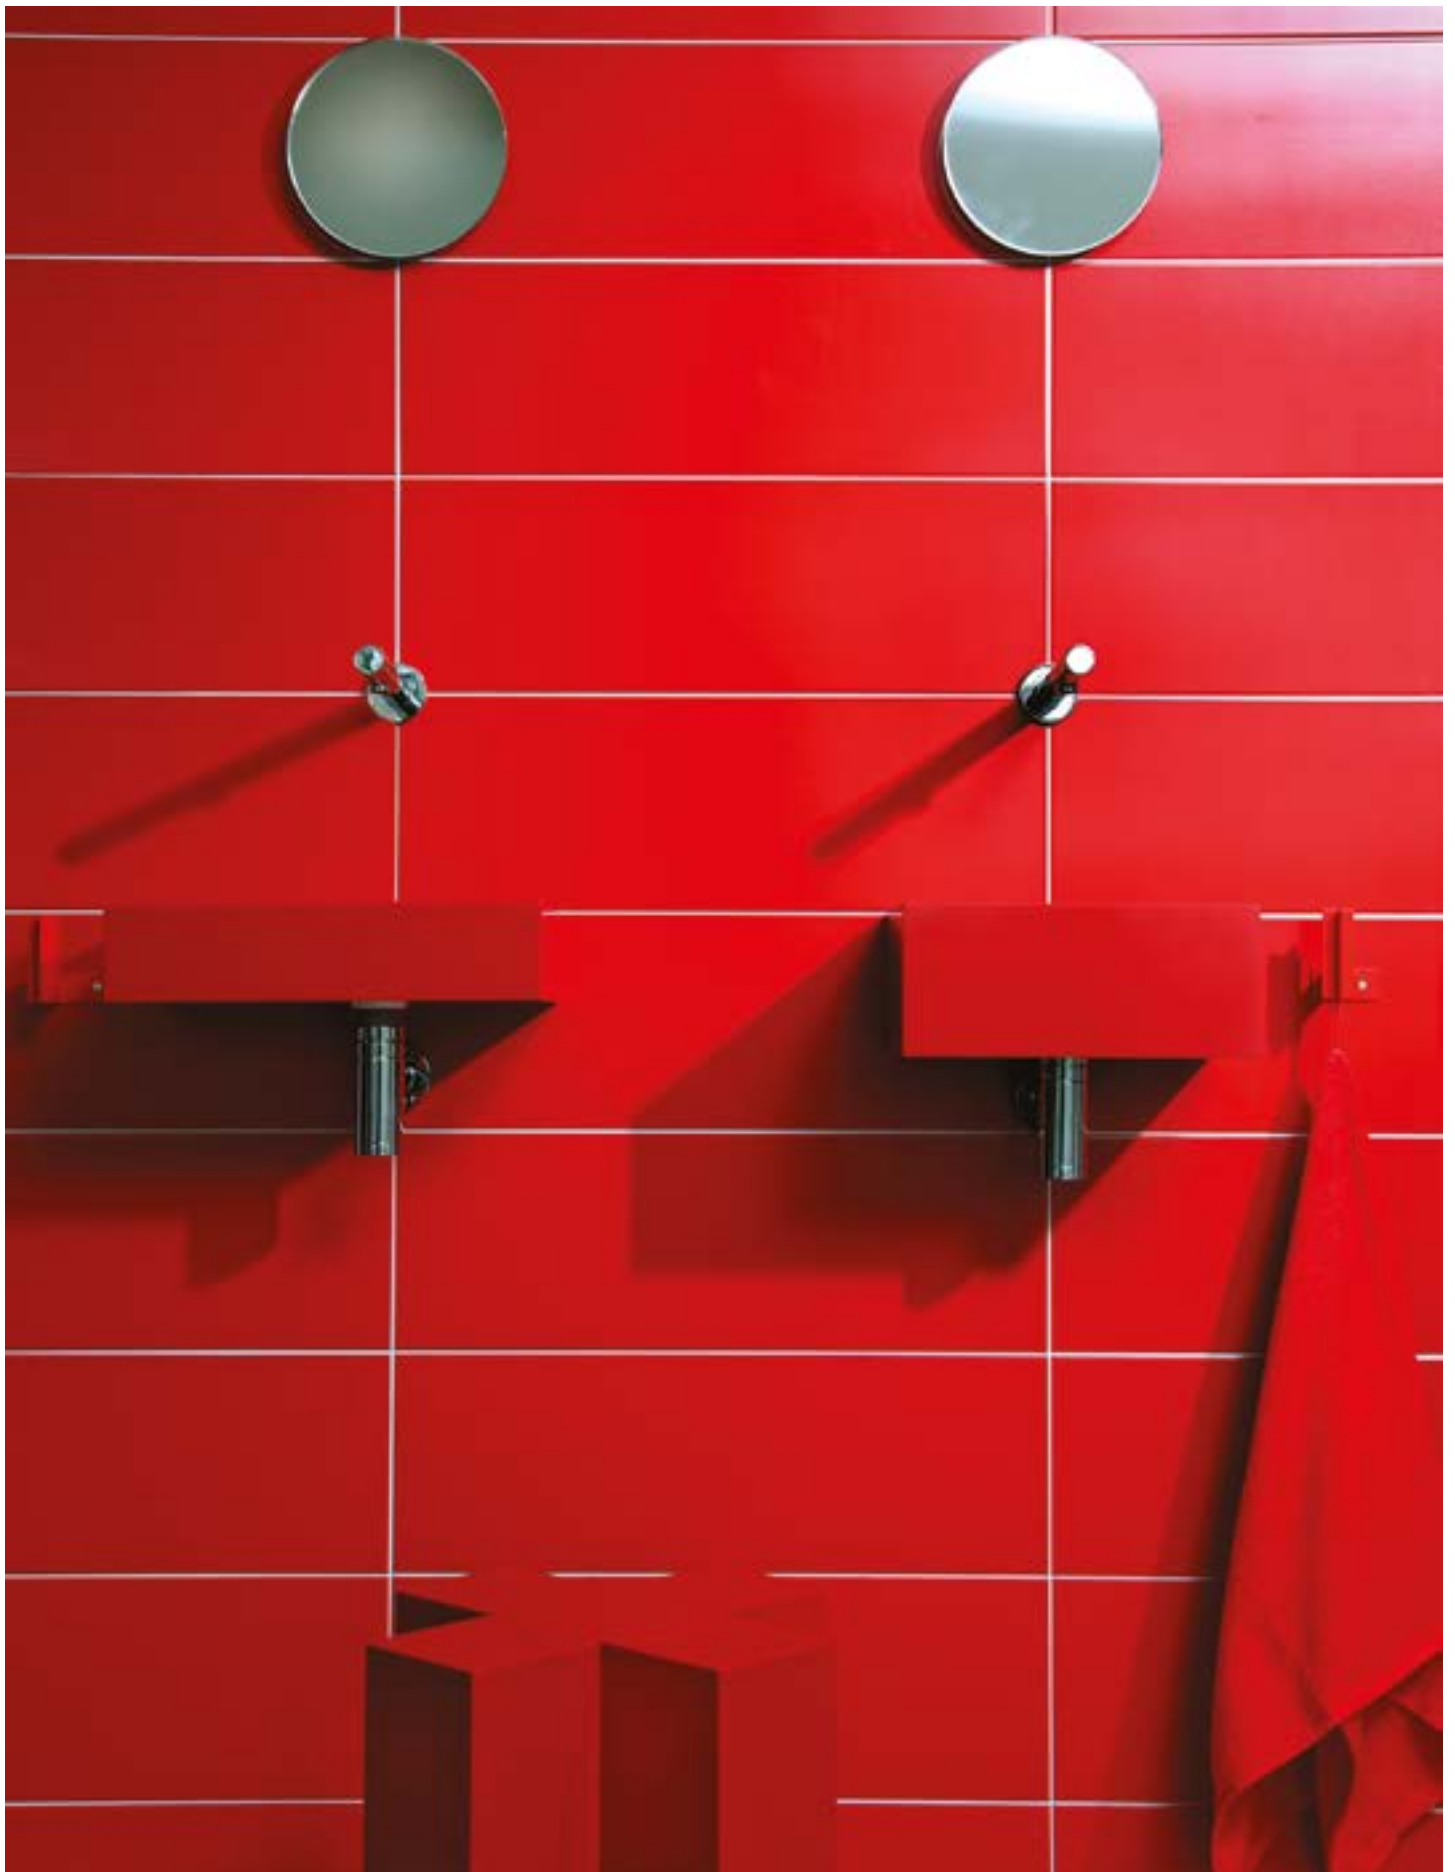

I COLORI 20x60

30x30
loreto

20x60
antracite

20x60
vermiglio

2,5x2,5
vermiglio

I COLORI 20x60

La pienezza del colore evidenziata dal rivestimento 20x60 vermiglio e dal pavimento in 10x10 iodio in gres porcellanato tutta massa.