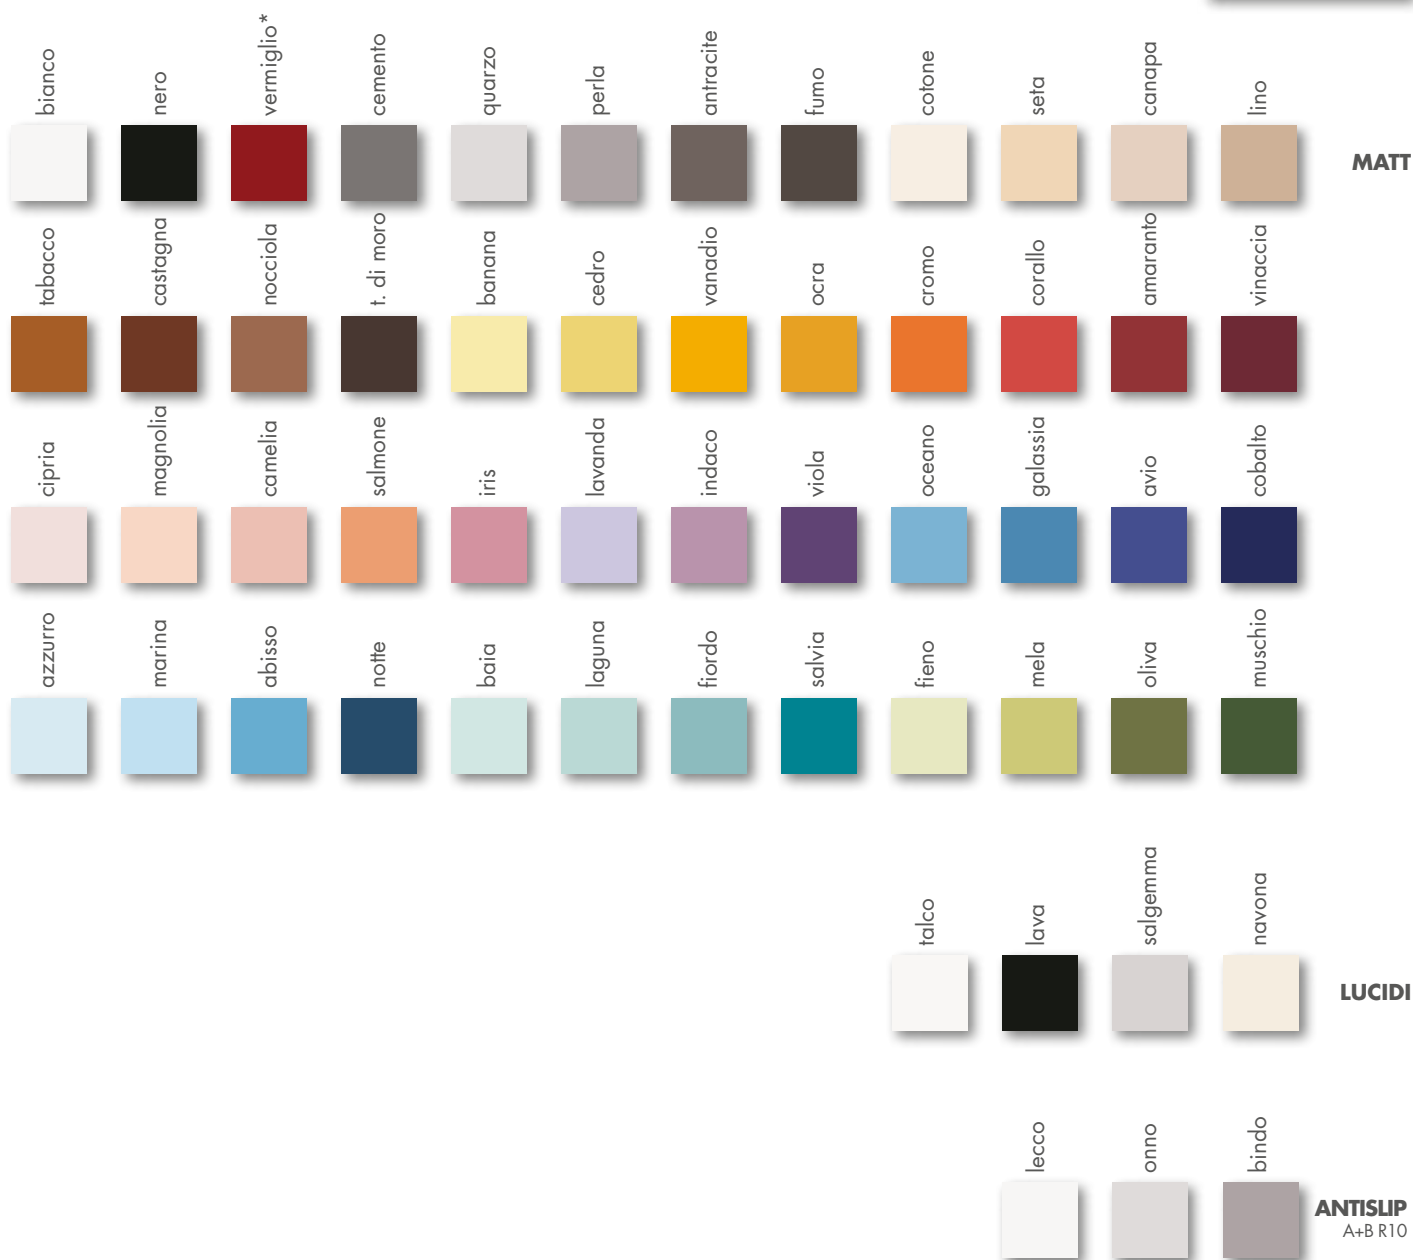

2,5X2,5

1"x1"

* vedi avvertenze pag. 125

FORMATO	DIMENSIONI	kg/mq	mq/box	fogli/box	box/pallet	mq/pallet
2,5x2,5 rete	300 x 300 x 5,5	11	11	11	40	40,00