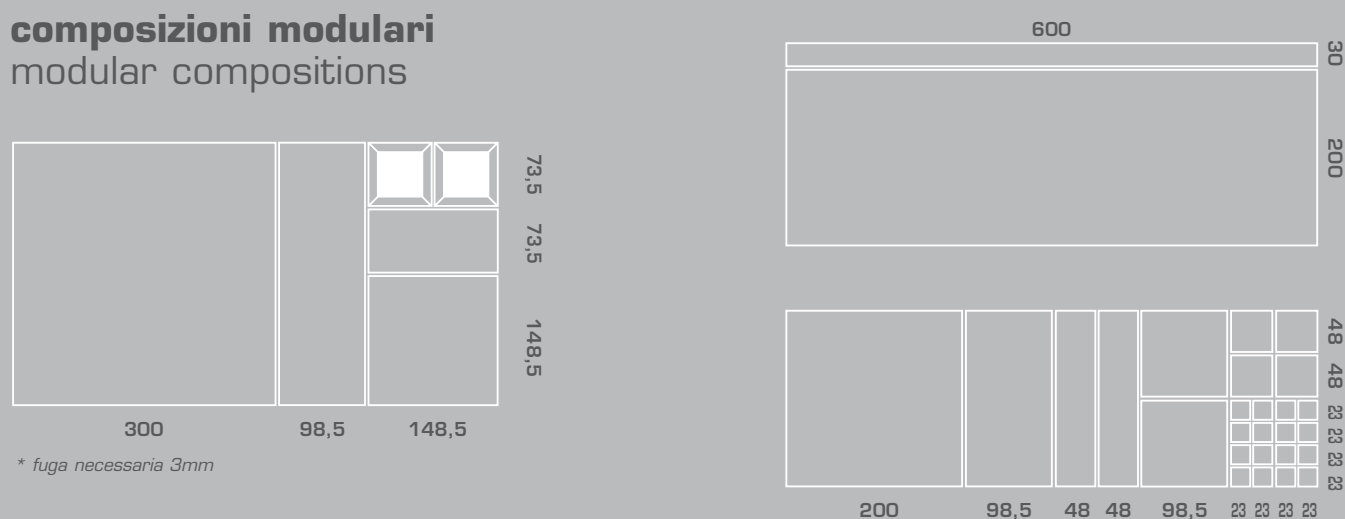

composizioni modulari

modular compositions

formati e spessori

sizes and thickness

FORMATI	5x5	7,5x7,5 diamantato	7,5x15 diamantato	7,5x15	10x10	15x15	5x20	10x20	20x20	10x30	30x30	20x60	2,5x2,5 su rete	5x5 su rete	3x10 su rete	3x10 linea su rete
Spessore mm	5,5	9	9	6,5	6,5	6,5	6,5	6,5	6,5	8	8	8	5,5	5,5	5,5	5,5
Peso/mq. Kg	-	-	15	14	14	14	-	14	14	17	17	17	11	11	11	11