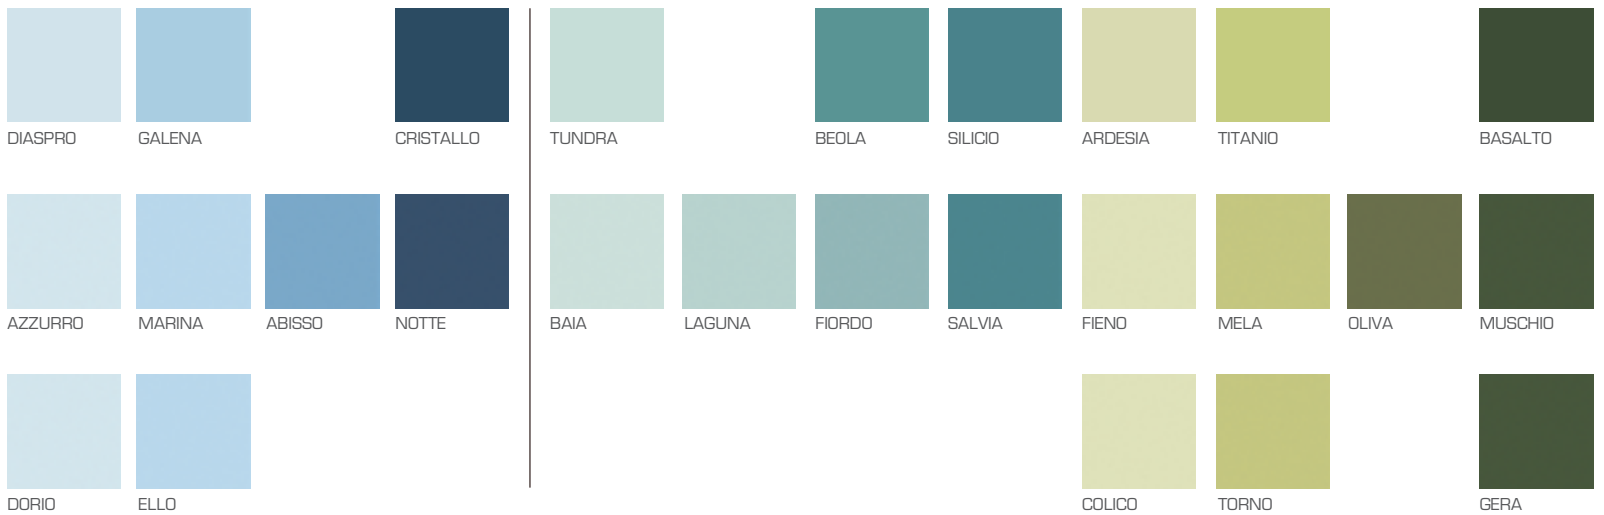

i colori

sfumature contemporanee / contemporary shades

LUCIDI								
	TALCO	LAVA	SALGEMMA	PIOMBO				
MATT								
	BIANCO	NERO	VERMIGLIO	CEMENTO	QUARZO	PERLA	ANTRACITE	FUMO
ANTISLIP								
	LECCO	ONNO	BINDO					

i colori della terra / earth colours

			
NAVONA	ALABASTRO	POMICE	
			
COTONE	SETA	CANAPA	LINO
			
DERVIO	VEZIO	VARENNA	

bouquet di pastelli / bouquet of pastels

LUCIDI								
	PORRINO							
MATT								
	CIPRIA	MAGNOLIA	CAMELIA	SALMONE	IRIS	LAVANDA	INDACO	VIOLA
ANTISLIP								

le cromie dell'acqua / water tones

			
BERILLO	ZINCO		
			
OCEANO	GALASSIA	AVIDO	COBALTO
			
	BOBBIO		

i colori tradotti
translated colours

energia solare / solar energy

freschezza naturale / natural freshness

Il colore è per eccellenza la parte dell'arte che possiede un dono magico.
 Mentre il soggetto, la forma, la linea si rivolgono prima di tutto al pensiero, il colore non ha nessun significato per l'intelligenza, ma ha tutti i poteri sulla sensibilità, provoca delle sensazioni.
 Il mondo è disegnato dalla luce e plasmato dal colore.
 Il colore muove, esprime, sussurra, diverte. Il colore si intreccia con fantasia generando trame di materia e di racconti.