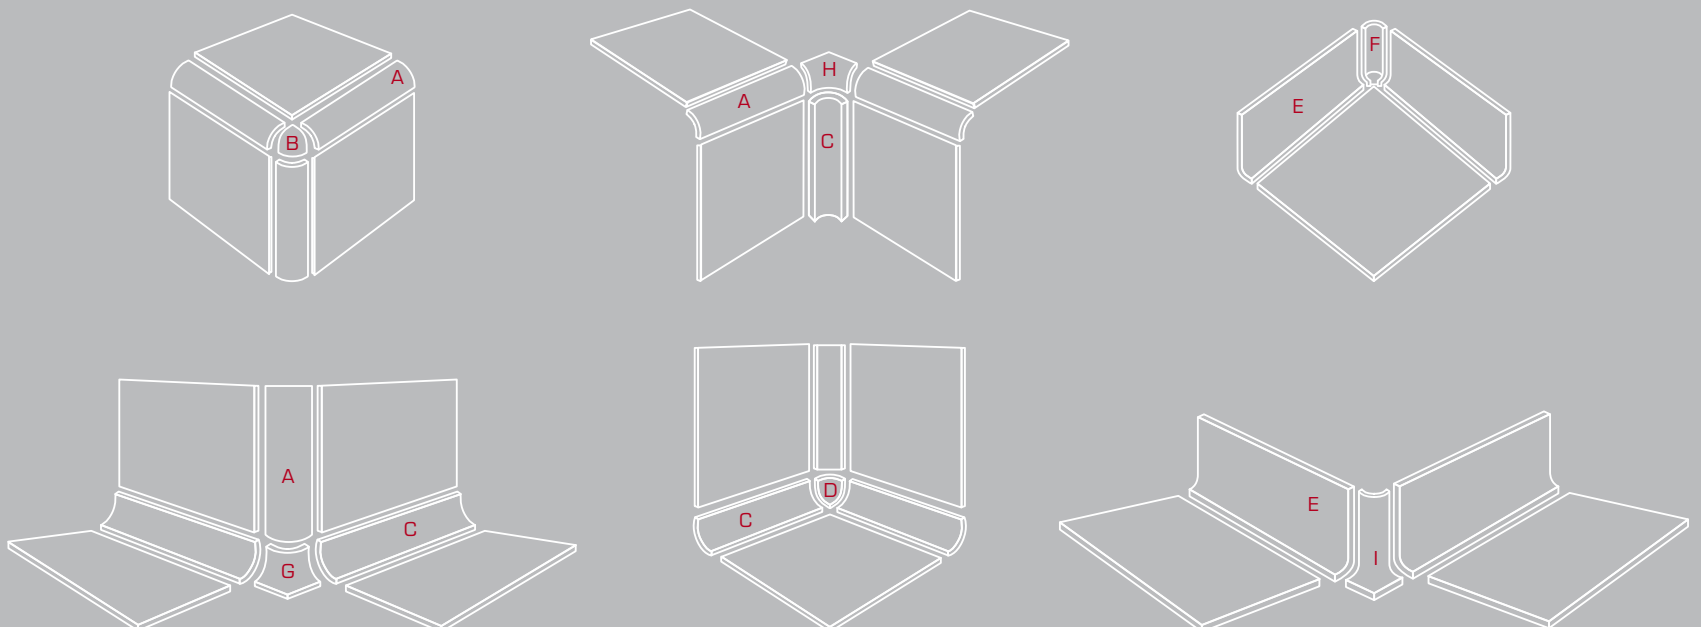

composizioni modulari

modular compositions