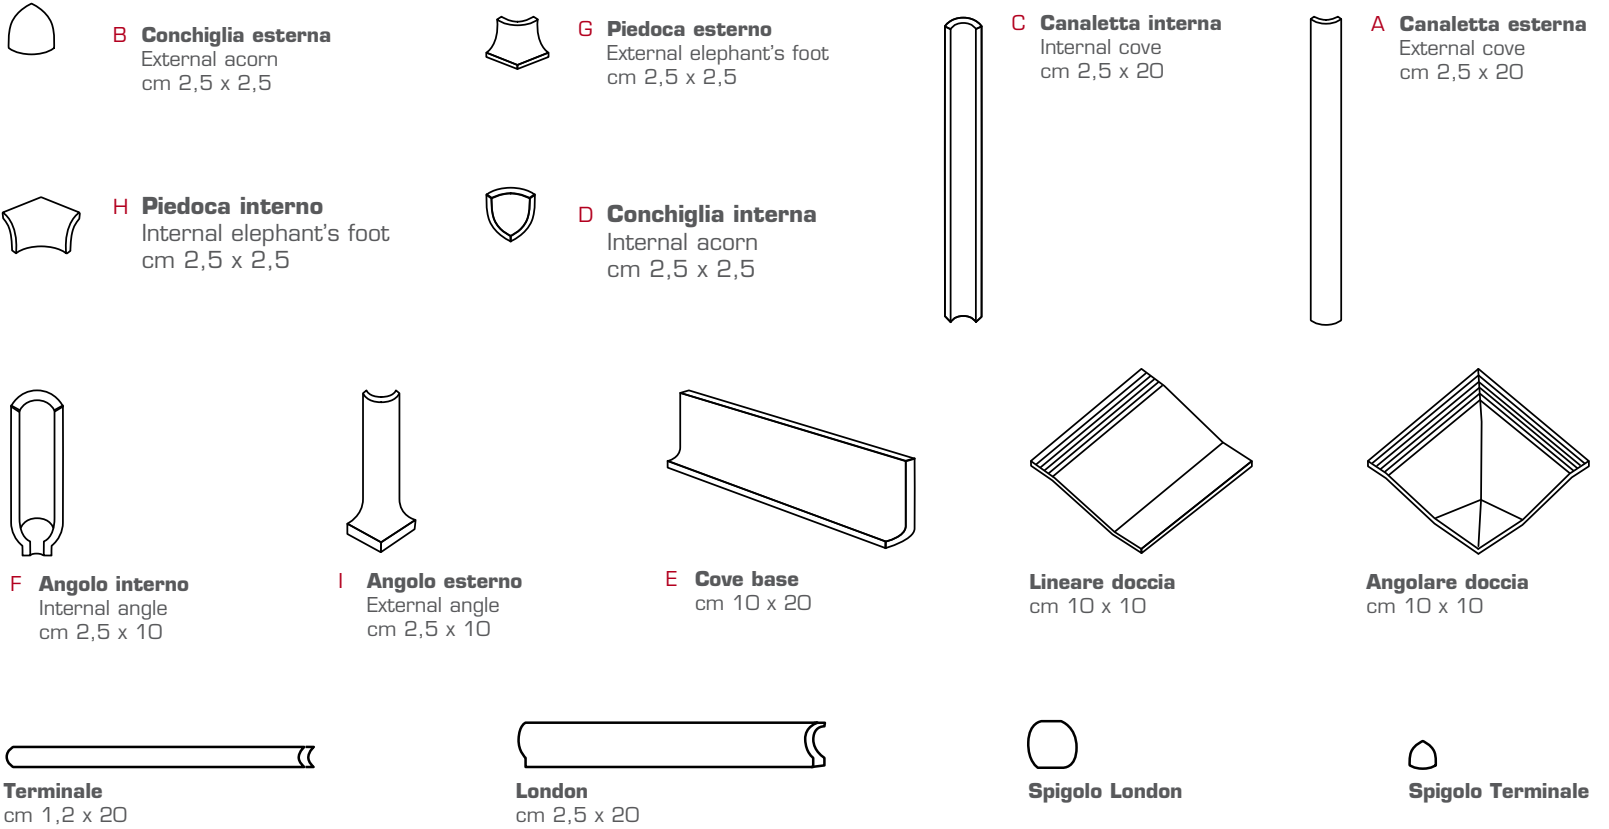

formati e modularità

sizes and modularity

pezzi speciali