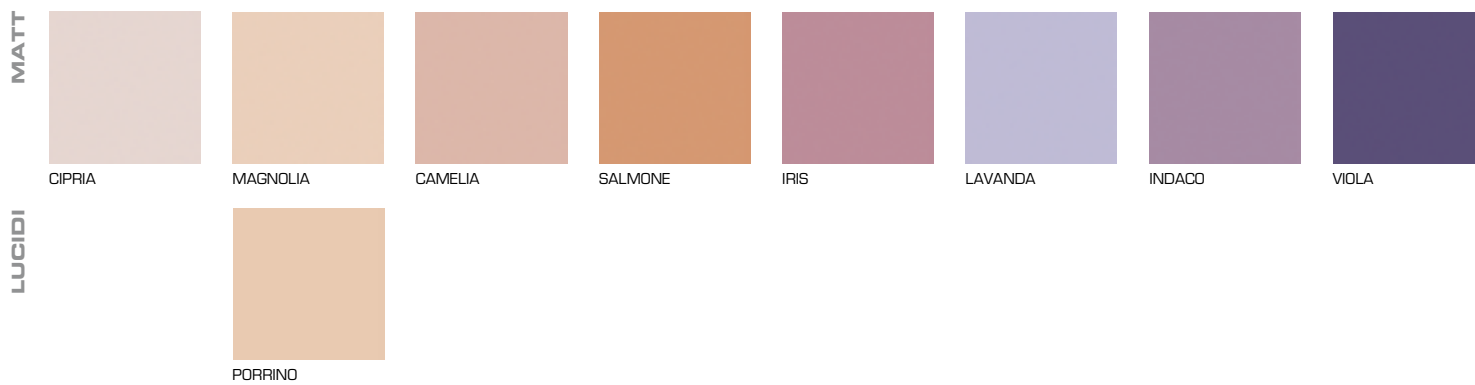

I COLORI
VIOLA 20X20 riv.

i colori

20x60

3x60_listello di vetro

10x30

arcobaleno_10x30

crystal

LUCIDI