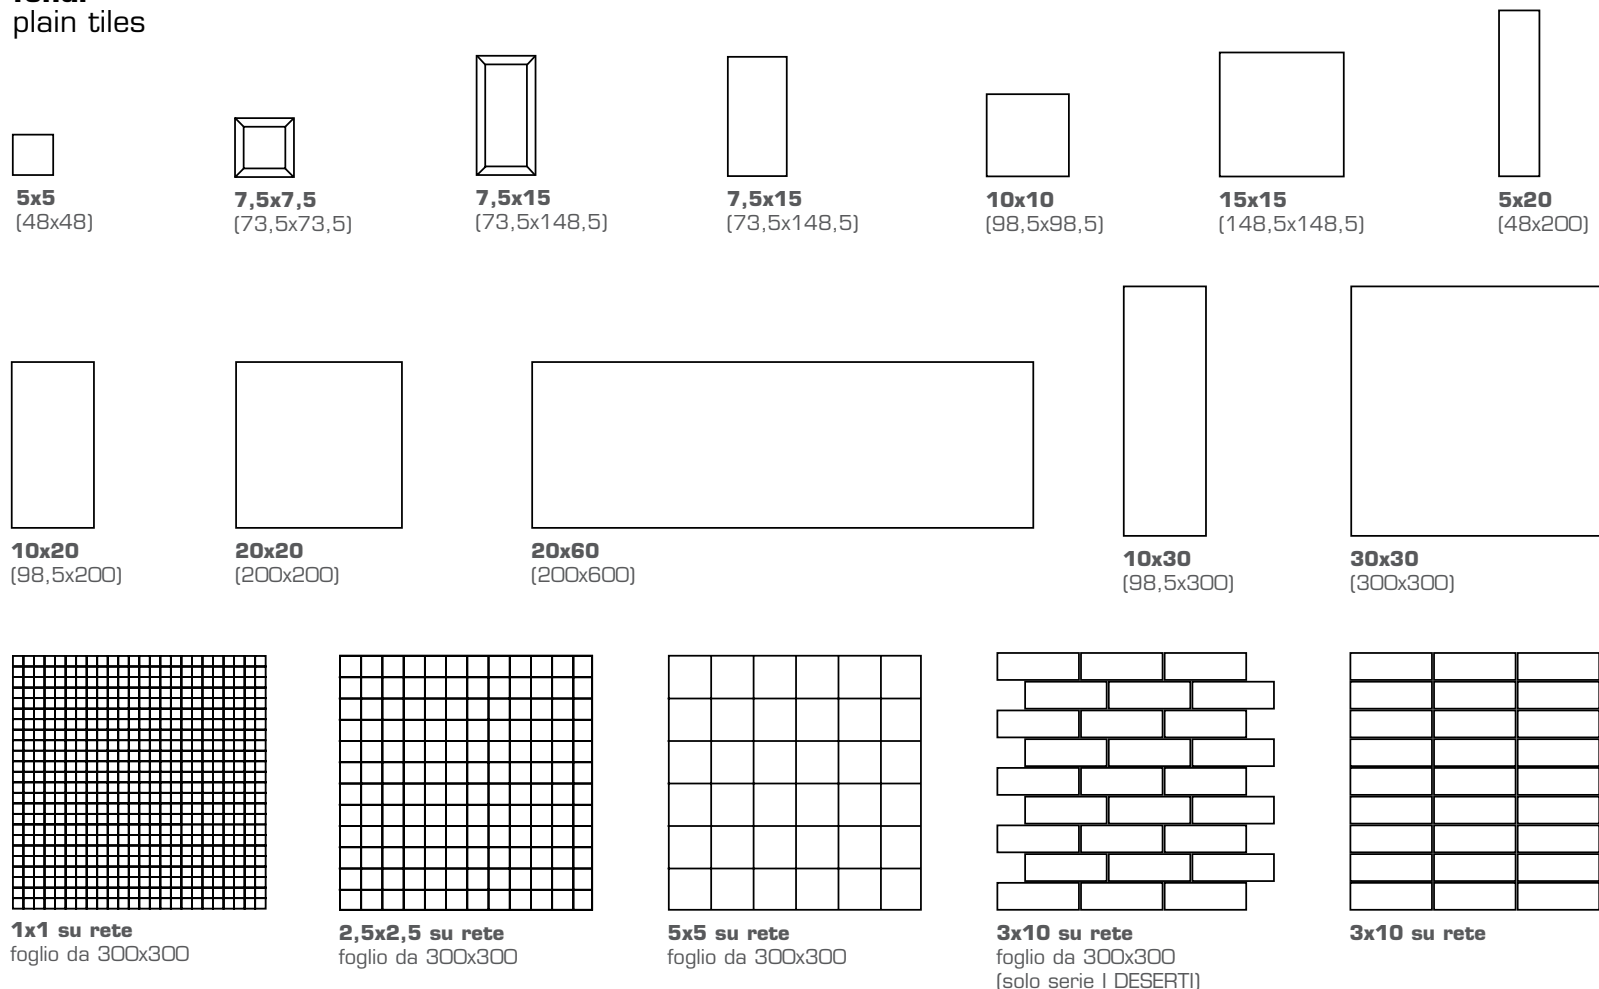

I Riflessi_3x60

listello di vetro

	3x60
QUARZO	•
NERO	•
VERMIGLIO	•
COTONE	•
NOCCIOLA	•
VANADIO	•
CROMO	•
VIOLA	•
COBALTO	•
MELA	•

formati e modularità

sizes and modularity

fondi

plain tiles

N.B. le misure nominali sono espresse in cm, quelle reali in mm. Fuga consigliata: 3mm.