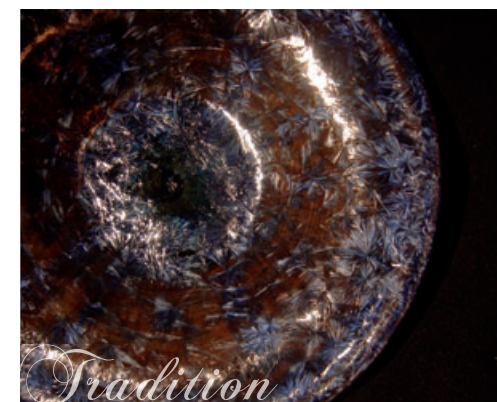

product: nanoelectic gold decor 30x60

Black

NANO eclectiC

Nanoeclectic serie 30x60
(29,75 x 59,55 cm - 11.71" x 23.45")

Nanoeclectic black natural 30x60 G-1240

Special pieces / Piezas especiales

Nanoeclectic black natural mosaico 2,5x2,5
29,75 x 29,75 cm - 11.71"x11.71"