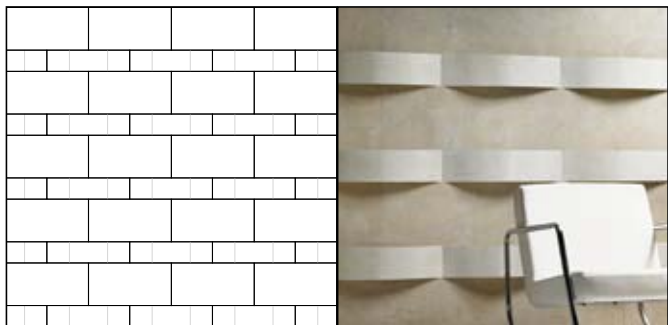

Tiling proposals / Propuestas de colocación

% nanocurve - 22,5   100%   (m²/piece   0,176)
% not covered area   25%