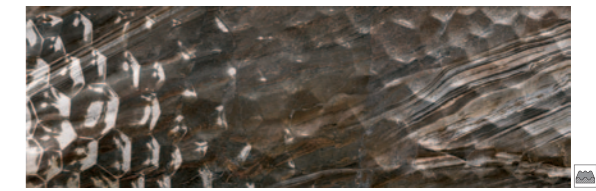

B42

Xian R90 Bubbles copper - 30x90 cm

B43

Xian R90 dark - 30x90 cm

B42

Xian R90 Bubbles dark - 30x90 cm

B43

Decorado Bikin R90 ice - 30x90 cm