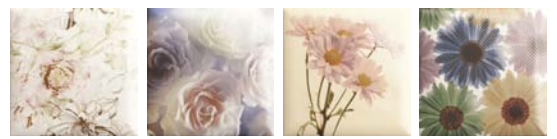

Kids Azul
20x20 (G-130) 8"x8"

Kids Ocre
20x20 (G-130) 8"x8"

Kids Pink
20x20 (G-130) 8"x8"

decor

aleatorio
RANDOM

Decor Twister
20x20 (G-220) 8"x8"

Kids Blanco 20x20 · Decor Twister 20x20

Bolonia 20x20

BASES

Bolonia Blanco
20x20 (G-130) 8"x8"

Bolonia Blue
20x20 (G-130) 8"x8"

Bolonia Ocre
20x20 (G-130) 8"x8"

Bolonia Cotto
20x20 (G-130) 8"x8"

DECOR

Decor Shapes
20x20 (G-090) 8"x8"

< Bolonia Blanco 20x20 · Decor Shapes 20x20