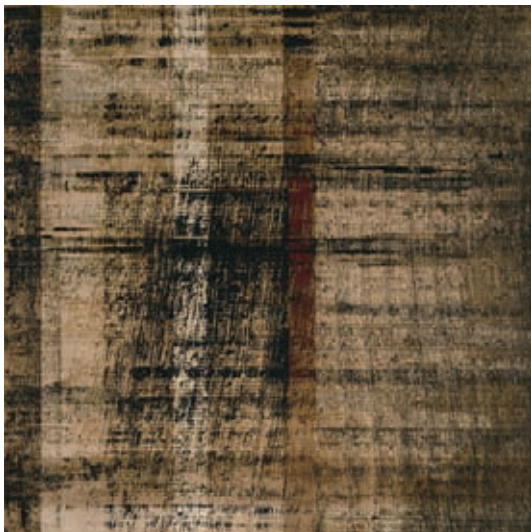

17233 Kurt
60x60cm