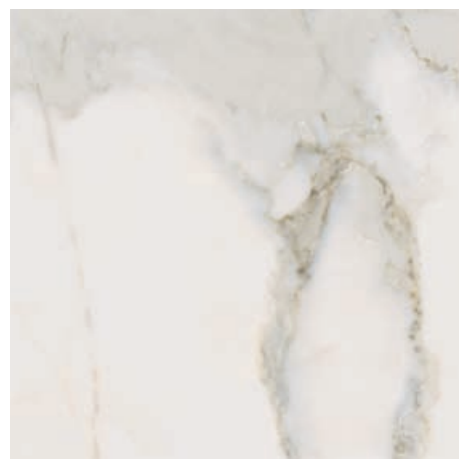

COLORI/FORMATI

colours / sizes - couleurs / formats - farben / formate - colores / tamaños - цвета / форматы

59x59 - 23¹/₄"x23¹/₄" Lapp. Rett.
593T0P Michelangelo Bianco ● 70