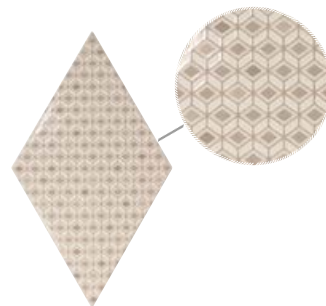

PATTERN CREAM*
22759 **EQ-20S**