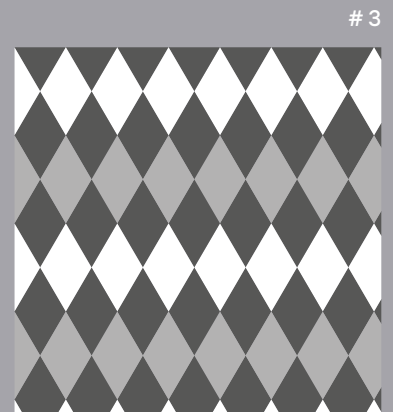

Rhombus 14x24 cm / 6" x 10" · 15,2x26,3 cm / 6 ½" x 11"

Porcelánico · Porcelain tile & Pasta Blanca · White body

RHOMBUS

PROPUESTAS DE COLOCACIÓN/LAYING PROPOSALS

Módulo A Module A