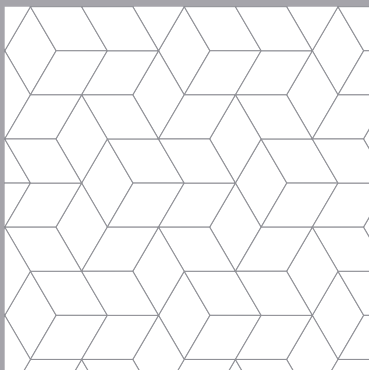

Módulo D
Module D

1