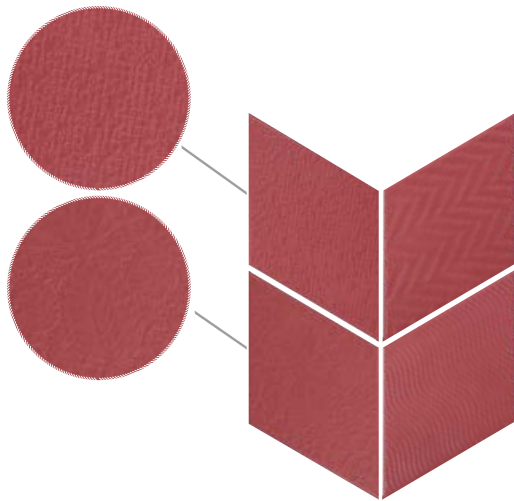

RED *
21312 EQ-14 R10