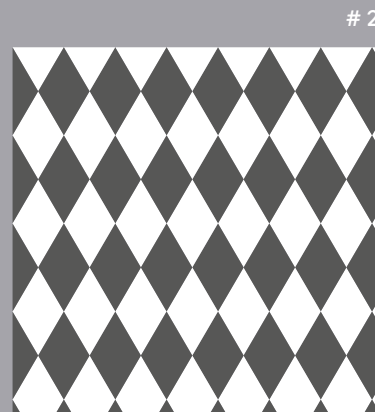

Rhombus 14x24 cm / 6" x 10" · 15,2x26,3 cm / 6 ½" x 11"

Porcelánico · Porcelain tile & Pasta Blanca · White body

RHOMBUS

PROPUESTAS DE COLOCACIÓN/LAYING PROPOSALS

Módulo A Module A