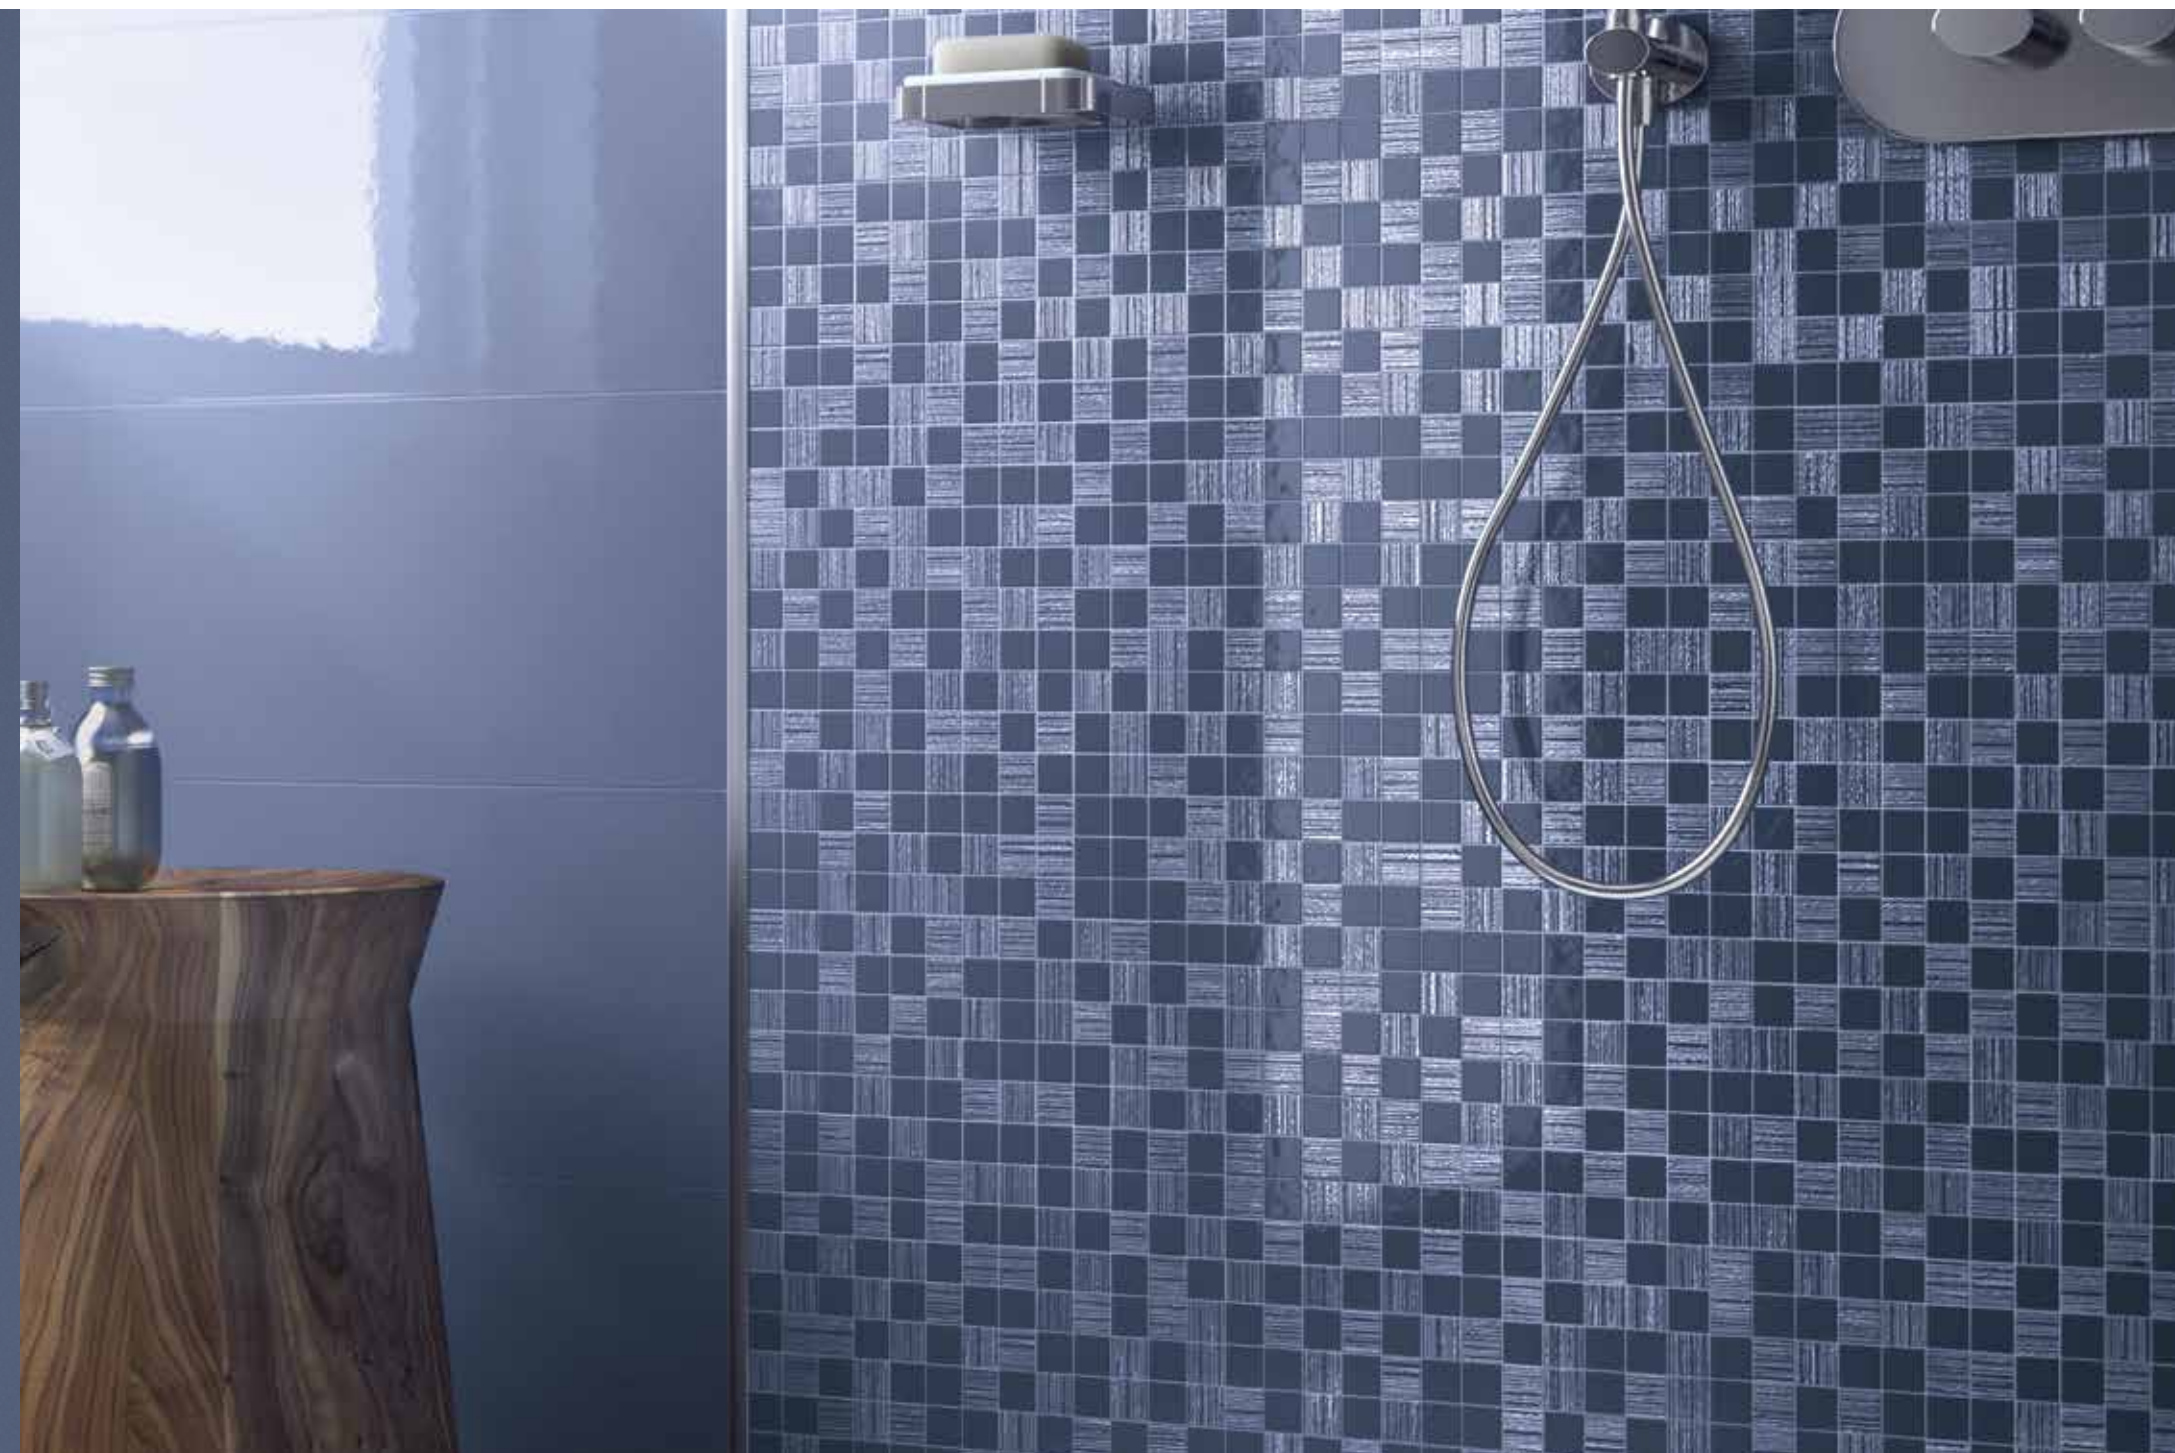

BERRY

Superfici strutturate rivestono l'ambiente di morbidi movimenti tridimensionali che creano luminosi riflessi sulle pareti. L'abbinamento al pavimento effetto legno della collezione Privé sottolinea il carattere deciso dell'ambiente bagno.

Textured surfaces cover the space of soft three-dimensional effects that create bright reflections on the walls. The combination with the wood look floor of the Privé collection underlines the marked character of the bathroom.