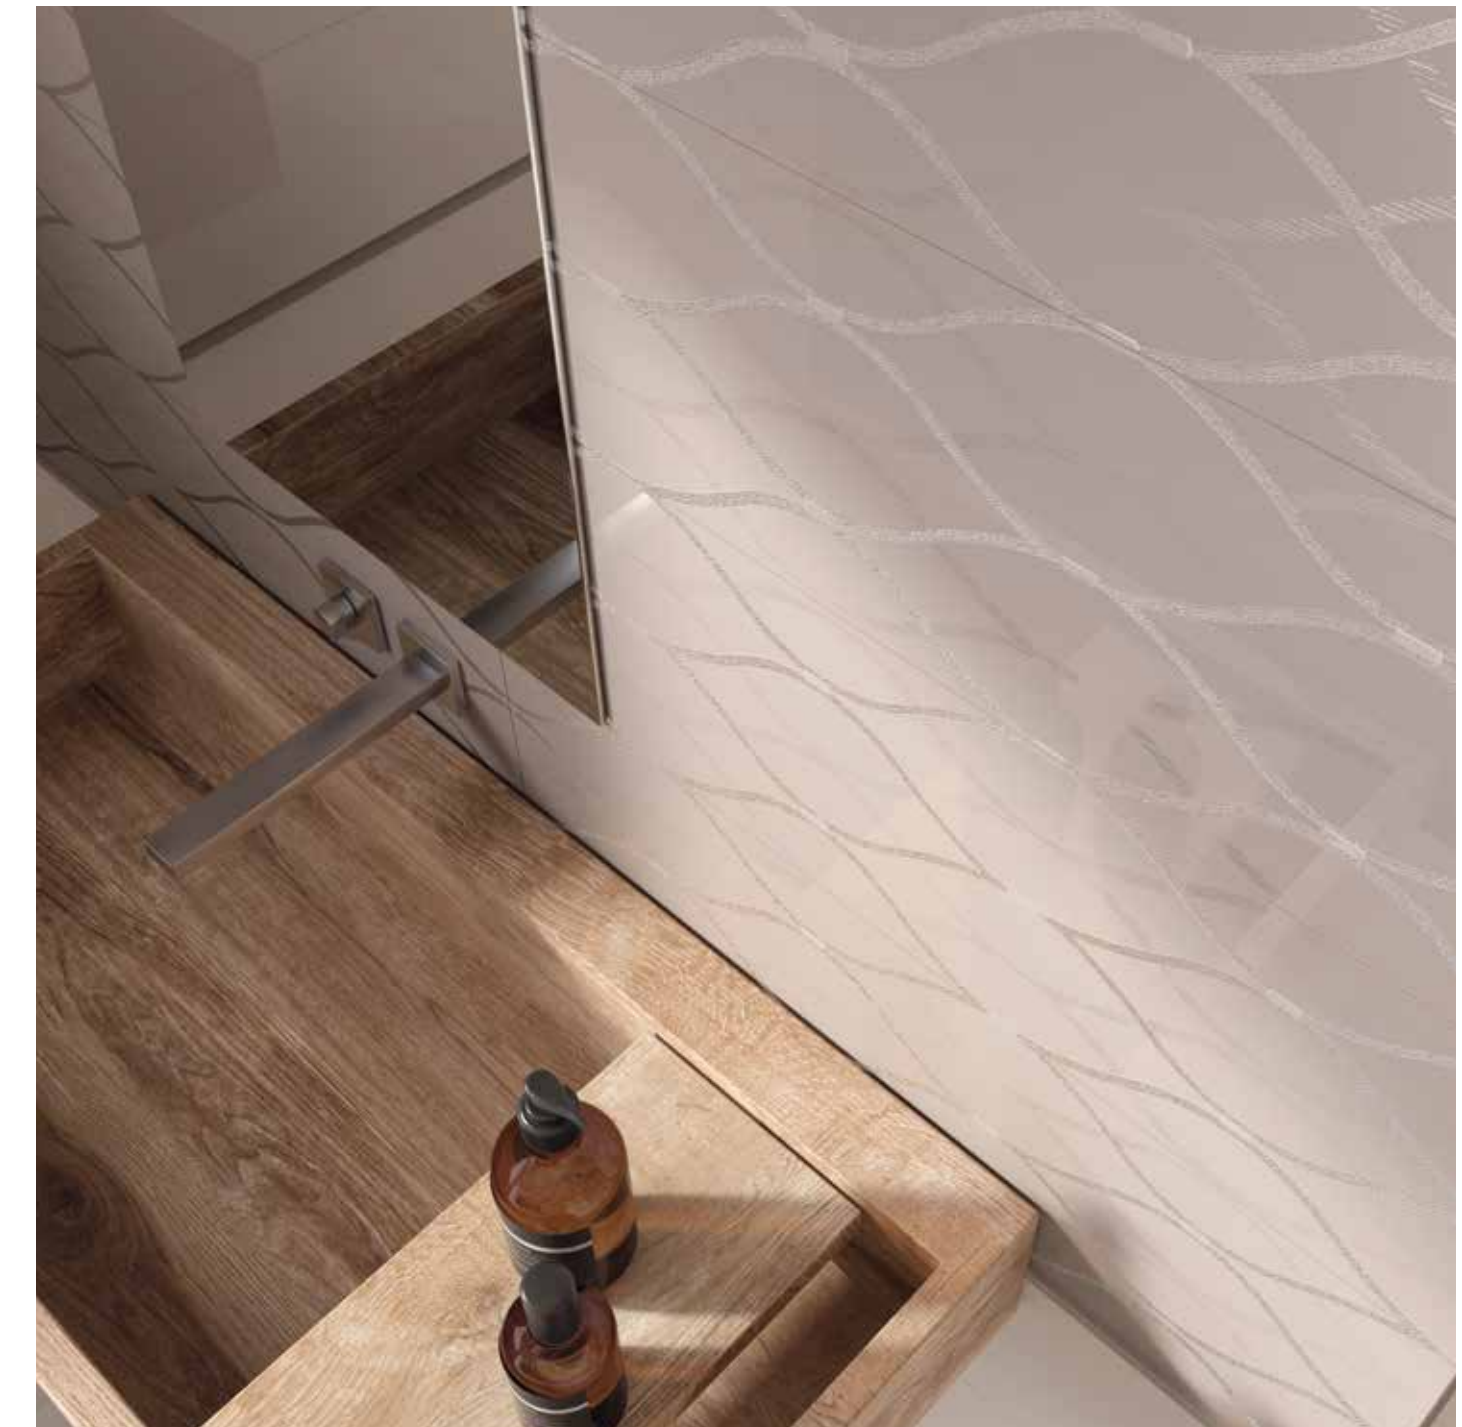

Des couleurs neutres et chaudes, sublimes par une décoration raffinée pour une salle de bain sophistiquée et élégante.

Neutrale und warme Farben mit raffiniertem Dekor für anspruchsvolle und elegante Badezimmer.

Colores neutros y cálidos, enriquecidos por una refinada decoración para un baño sofisticado y elegante.

Теплые нейтральные тона дополнены изысканным декором – и ванная комната приобретает изысканную элегантность.