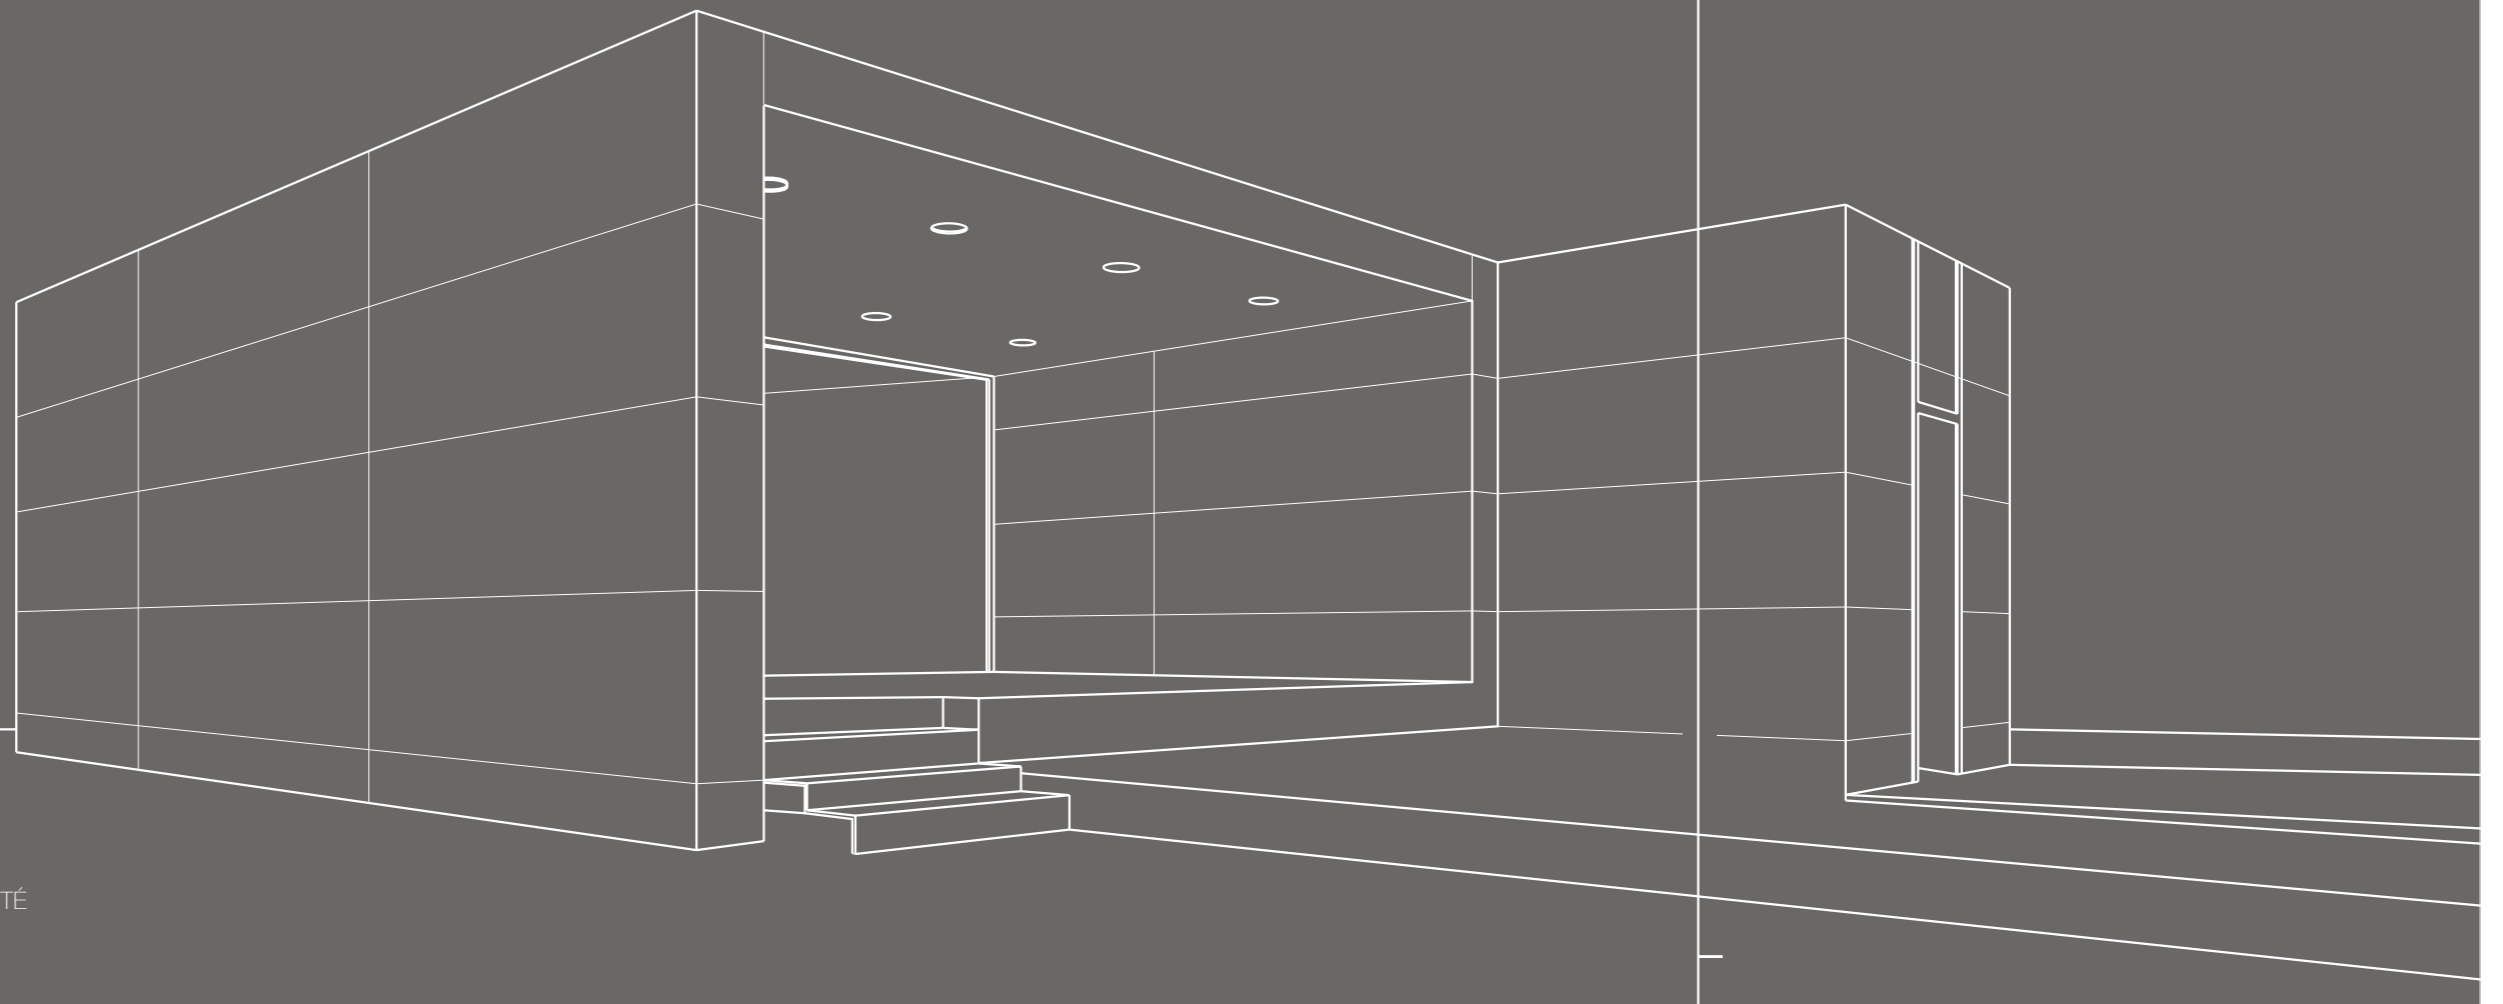

COLECCIONES
COLLECTIONS

COLLECTIONS
KOLLEKTIONEN

P66/69
P70/71
P72/75
P76/77
P78/79
P80/81
P82/85
P86/87
P88/89
P90/93
P94/95
P96/97
P98/99
P100/103
P104/107

BASIC
BLUE STONE
★ BRUNNO
CALACATA
CALACATA BOOK
★ CARRARA
CONCRETE
★ CORALINA
DUOMO
★ ESPLENDOR
ESTATUARIO
ESTATUARIO BOOK
INDUSTRIAL
IRATI
LAVA

MEDUSA
MOMA ★
NEXO
ONICE
ÓXIDO
PALADIO
PIRINEOS
QUIRINAL
SILK
SUPREME
TEMPO
TITÁN
TRAVERTINO
WOOD

P108/109
P110/113
P114/117
P118/119
P120/121
P122/123
P124/127
P128/129
P130/133
P134/135
P136/139
P140/143
P144/145
P146/147