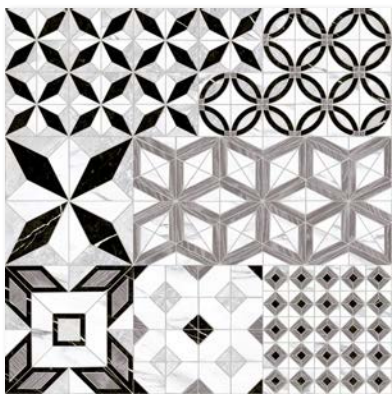

THALASSA

PORCELAIN TILE PORCELÁNICO / GRÈS CÉRAMÉ

29,3x59,3 cm / 11,5"x23,3"

Thalassa-R Blanco
R.021

Herse-R Marfil
R.021

Neso-R Negro
R.021

59,3x59,3 cm / 23,3"x23,3"

Thalassa-R Blanco
R.024

Herse-R Marfil
R.024

Neso-R Negro
R.026

* Palene-R Blanco
R.028

* Palene-R Marfil
R.028

* Thebe-R Multicolor
R.028

* This reference is composed by different designs coming in the same box.
Esta referencia está compuesta por diseños diferentes mezclados en la misma caja.
Cette référence est composée de décors différents emballés dans la même boîte.

Oberon Blanco - 33,3x100 cm. / Narvi Multicolor - 23,1x21,3 cm. / Elara-R Crema - 19,2x119,3 cm.

Thalassa-R Blanco / Palene-R Blanco - 59,3x59,3 cm.

Herse-R Marfil / Thebe-R Multicolor · 59,3 x 59,3 cm.