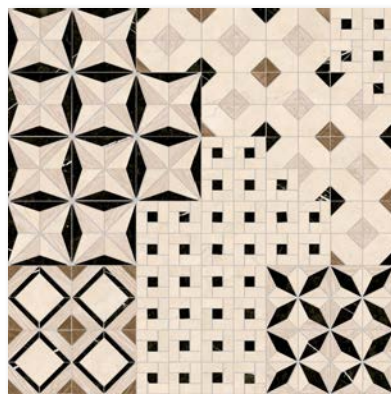

THALASSA

PORCELAIN TILE PORCELÁNICO / GRÈS CÉRAMÉ

29,3x59,3 cm / 11,5"x23,3"

Thalassa-R Blanco
R.021

Herse-R Marfil
R.021

Neso-R Negro
R.021

59,3x59,3 cm / 23,3"x23,3"

Thalassa-R Blanco
R.024

Herse-R Marfil
R.024

Neso-R Negro
R.026

* Palene-R Blanco
R.028

* Palene-R Marfil
R.028

* Thebe-R Multicolor
R.028

* This reference is composed by different designs coming in the same box.
Esta referencia está compuesta por diseños diferentes mezclados en la misma caja.
Cette référence est composée de décors différents emballés dans la même boîte.

Oberon Blanco - 33,3x100 cm. / Narvi Multicolor - 23,1x21,3 cm. / Elara-R Crema - 19,2x119,3 cm.

Thalassa-R Blanco / Palene-R Blanco - 59,3x59,3 cm.

Herse-R Marfil / Thebe-R Multicolor · 59,3 x 59,3 cm.