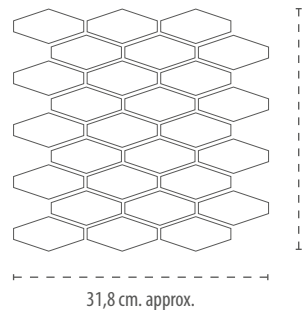

59,3x119,3 cm / 23,3"x 47,0"

Thalassa-R Bianco
R.037

Herse-R Marfil
R.037

19,2x119,3 cm / 7,6"x 47,0"

Neso-R Negro
R.040

									
		PIECES / BOX	M ² / BOX	ML / BOX	KG / BOX	BOX / PALLET	M ² / PALLET	ML / PALLET	KG / PALLET
BASES	29,3 x 59,3 cm / 11,5" x 23,3"	6	1,04	-	22,39	40	41,68	-	895,60
	59,3 x 59,3 cm / 23,3" x 23,3"	4	1,41	-	32,40	36	50,62	-	1166,40
	19,2 x 119,3 cm / 7,6" x 47,0"	4	0,91	-	23,33	45	41,22	-	1050
	59,3 x 119,3 cm / 23,3" x 47,0"	2	1,41	-	37,08	24	33,96	-	890
	9,4 x 59,3 cm / 3,7" x 23,3" Skirting tile R.325	17	-	10,08	21,20	56	-	564,48	1187,20
	29,3 x 59,3 cm / 11,5" x 23,3" Staircase step R.359	6	-	3,56	22,39	40	-	142,32	895,60
	59,3 x 59,3 cm / 23,3" x 23,3" Staircase step R.350	4	-	2,37	32,40	36	-	85,39	1166,40
	59,3 x 119,3 cm / 23,3" x 47,0" Staircase step R.355	2	-	2,39	37,08	24	-	57,26	890
	29,3 x 59,3 cm / 11,5" x 23,3" Gradone R.360	3	-	1,78	14,35	-	-	-	-
	59,3 x 59,3 cm / 23,3" x 23,3" Gradone R.356	2	-	1,19	17,74	-	-	-	-
	59,3 x 119,3 cm / 23,3" x 47,0" Gradone R.358	1	-	1,19	21,60	-	-	-	-
	29,3 x 59,3 cm / 11,5" x 23,3" Angle gradone	2	-	1,19	10,85	-	-	-	-
	59,3 x 59,3 cm / 23,3" x 23,3" Angle gradone	1	-	0,59	9,50	-	-	-	-
	59,3 x 119,3 cm / 23,3" x 47,0" Angle gradone	1	-	1,19	22,32	-	-	-	-

29 cm. approx.

31,8 cm. approx.

SPECIAL PIECE PIEZA ESPECIAL / SPECIAL PIECE

Narvi Multicolor
21,3x23,1 cm.
R.033

21,3 cm.

23,1 cm.

									
		PIECES / BOX	M ² / BOX	ML / BOX	KG / BOX	BOX / PALLET	M ² / PALLET	ML / PALLET	KG / PALLET
31,8x29 cm / 12,5" x 11,4"	Mosaic	12	0,89	-	18,77	-	-	-	-
21,3x23,1 cm / 8,4" x 479,1"	Narvi Multicolor	14	0,49	-	10,43	-	-	-	-

Oberon Blanco - 33,3x100 cm. / Narvi Multicolor - 23,1x21,3 cm. / Elara-R Crema - 19,2x119,3 cm.

Thalassa-R Blanco / Palene-R Blanco - 59,3x59,3 cm.

Herse-R Marfil / Thebe-R Multicolor · 59,3 x 59,3 cm.