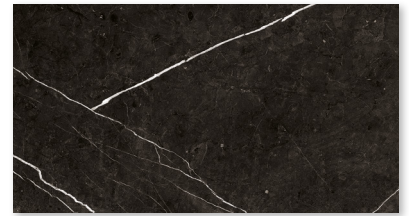

THALASSA

PORCELAIN TILE PORCELÁNICO / GRÈS CÉRAMÉ

29,3x59,3 cm / 11,5"x23,3"

Thalassa-R Blanco
R.021

Herse-R Marfil
R.021

Neso-R Negro
R.021

59,3x59,3 cm / 23,3"x23,3"

Thalassa-R Blanco
R.024

Herse-R Marfil
R.024

Neso-R Negro
R.026

* Palene-R Blanco
R.028

* Palene-R Marfil
R.028

* Thebe-R Multicolor
R.028

* This reference is composed by different designs coming in the same box.
Esta referencia está compuesta por diseños diferentes mezclados en la misma caja.
Cette référence est composée de décors différents emballés dans la même boîte.