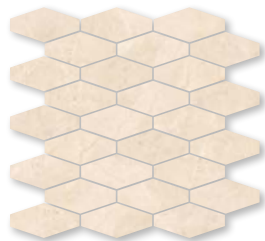

59,3x119,3 cm / 23,3"x 47,0"

Thalassa-R Bianco
R.037

Herse-R Marfil
R.037

19,2x119,3 cm / 7,6"x 47,0"

Neso-R Negro
R.040

									
		PIECES / BOX	M ² / BOX	ML / BOX	KG / BOX	BOX / PALLET	M ² / PALLET	ML / PALLET	KG / PALLET
BASES	29,3 x 59,3 cm / 11,5" x 23,3"	6	1,04	-	22,39	40	41,68	-	895,60
	59,3 x 59,3 cm / 23,3" x 23,3"	4	1,41	-	32,40	36	50,62	-	1166,40
	19,2 x 119,3 cm / 7,6" x 47,0"	4	0,91	-	23,33	45	41,22	-	1050
	59,3 x 119,3 cm / 23,3" x 47,0"	2	1,41	-	37,08	24	33,96	-	890
	9,4 x 59,3 cm / 3,7" x 23,3" Skirting tile R.325	17	-	10,08	21,20	56	-	564,48	1187,20
	29,3 x 59,3 cm / 11,5" x 23,3" Staircase step R.359	6	-	3,56	22,39	40	-	142,32	895,60
	59,3 x 59,3 cm / 23,3" x 23,3" Staircase step R.350	4	-	2,37	32,40	36	-	85,39	1166,40
	59,3 x 119,3 cm / 23,3" x 47,0" Staircase step R.355	2	-	2,39	37,08	24	-	57,26	890
	29,3 x 59,3 cm / 11,5" x 23,3" Gradone R.360	3	-	1,78	14,35	-	-	-	-
	59,3 x 59,3 cm / 23,3" x 23,3" Gradone R.356	2	-	1,19	17,74	-	-	-	-
	59,3 x 119,3 cm / 23,3" x 47,0" Gradone R.358	1	-	1,19	21,60	-	-	-	-
	29,3 x 59,3 cm / 11,5" x 23,3" Angle gradone	2	-	1,19	10,85	-	-	-	-
	59,3 x 59,3 cm / 23,3" x 23,3" Angle gradone	1	-	0,59	9,50	-	-	-	-
	59,3 x 119,3 cm / 23,3" x 47,0" Angle gradone	1	-	1,19	22,32	-	-	-	-

THALASSA

PORCELAIN TILE PORCELÁNICO / GRÈS CÉRAME

MOSAIC MOSAICO / MOSAIC

Hati Mosaic Blanco
31,8x29 approx.
R.343

Hati Mosaic Negro
31,8x29 approx.
R.343

Hati Mosaic Marfil
31,8x29 approx.
R.343

Hati Mosaic Multicolor
31,8x29 approx.
R.343