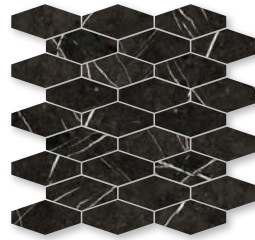

59,3x119,3 cm / 23,3"x 47,0"

Thalassa-R Bianco
R.037

Herse-R Marfil
R.037

19,2x119,3 cm / 7,6"x 47,0"

Neso-R Negro
R.040

									
		PIECES / BOX	M ² / BOX	ML / BOX	KG / BOX	BOX / PALLET	M ² / PALLET	ML / PALLET	KG / PALLET
BASES	29,3 x 59,3 cm / 11,5" x 23,3"	6	1,04	-	22,39	40	41,68	-	895,60
	59,3 x 59,3 cm / 23,3" x 23,3"	4	1,41	-	32,40	36	50,62	-	1166,40
	19,2 x 119,3 cm / 7,6" x 47,0"	4	0,91	-	23,33	45	41,22	-	1050
	59,3 x 119,3 cm / 23,3" x 47,0"	2	1,41	-	37,08	24	33,96	-	890
	9,4 x 59,3 cm / 3,7" x 23,3" Skirting tile R.325	17	-	10,08	21,20	56	-	564,48	1187,20
	29,3 x 59,3 cm / 11,5" x 23,3" Staircase step R.359	6	-	3,56	22,39	40	-	142,32	895,60
	59,3 x 59,3 cm / 23,3" x 23,3" Staircase step R.350	4	-	2,37	32,40	36	-	85,39	1166,40
	59,3 x 119,3 cm / 23,3" x 47,0" Staircase step R.355	2	-	2,39	37,08	24	-	57,26	890
	29,3 x 59,3 cm / 11,5" x 23,3" Gradone R.360	3	-	1,78	14,35	-	-	-	-
	59,3 x 59,3 cm / 23,3" x 23,3" Gradone R.356	2	-	1,19	17,74	-	-	-	-
	59,3 x 119,3 cm / 23,3" x 47,0" Gradone R.358	1	-	1,19	21,60	-	-	-	-
	29,3 x 59,3 cm / 11,5" x 23,3" Angle gradone	2	-	1,19	10,85	-	-	-	-
	59,3 x 59,3 cm / 23,3" x 23,3" Angle gradone	1	-	0,59	9,50	-	-	-	-
	59,3 x 119,3 cm / 23,3" x 47,0" Angle gradone	1	-	1,19	22,32	-	-	-	-

THALASSA

PORCELAIN TILE PORCELÁNICO / GRÈS CÉRAME

MOSAIC MOSAICO / MOSAIC

Hati Mosaic Blanco
31,8x29 approx.
R.343

Hati Mosaic Negro
31,8x29 approx.
R.343

Hati Mosaic Marfil
31,8x29 approx.
R.343

Hati Mosaic Multicolor
31,8x29 approx.
R.343