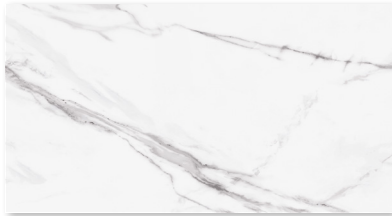

THALASSA

PORCELAIN TILE PORCELÁNICO / GRÈS CÉRAMÉ

29,3x59,3 cm / 11,5"x23,3"

Thalassa-R Blanco
R.021

Herse-R Marfil
R.021

Neso-R Negro
R.021

59,3x59,3 cm / 23,3"x23,3"

Thalassa-R Blanco
R.024