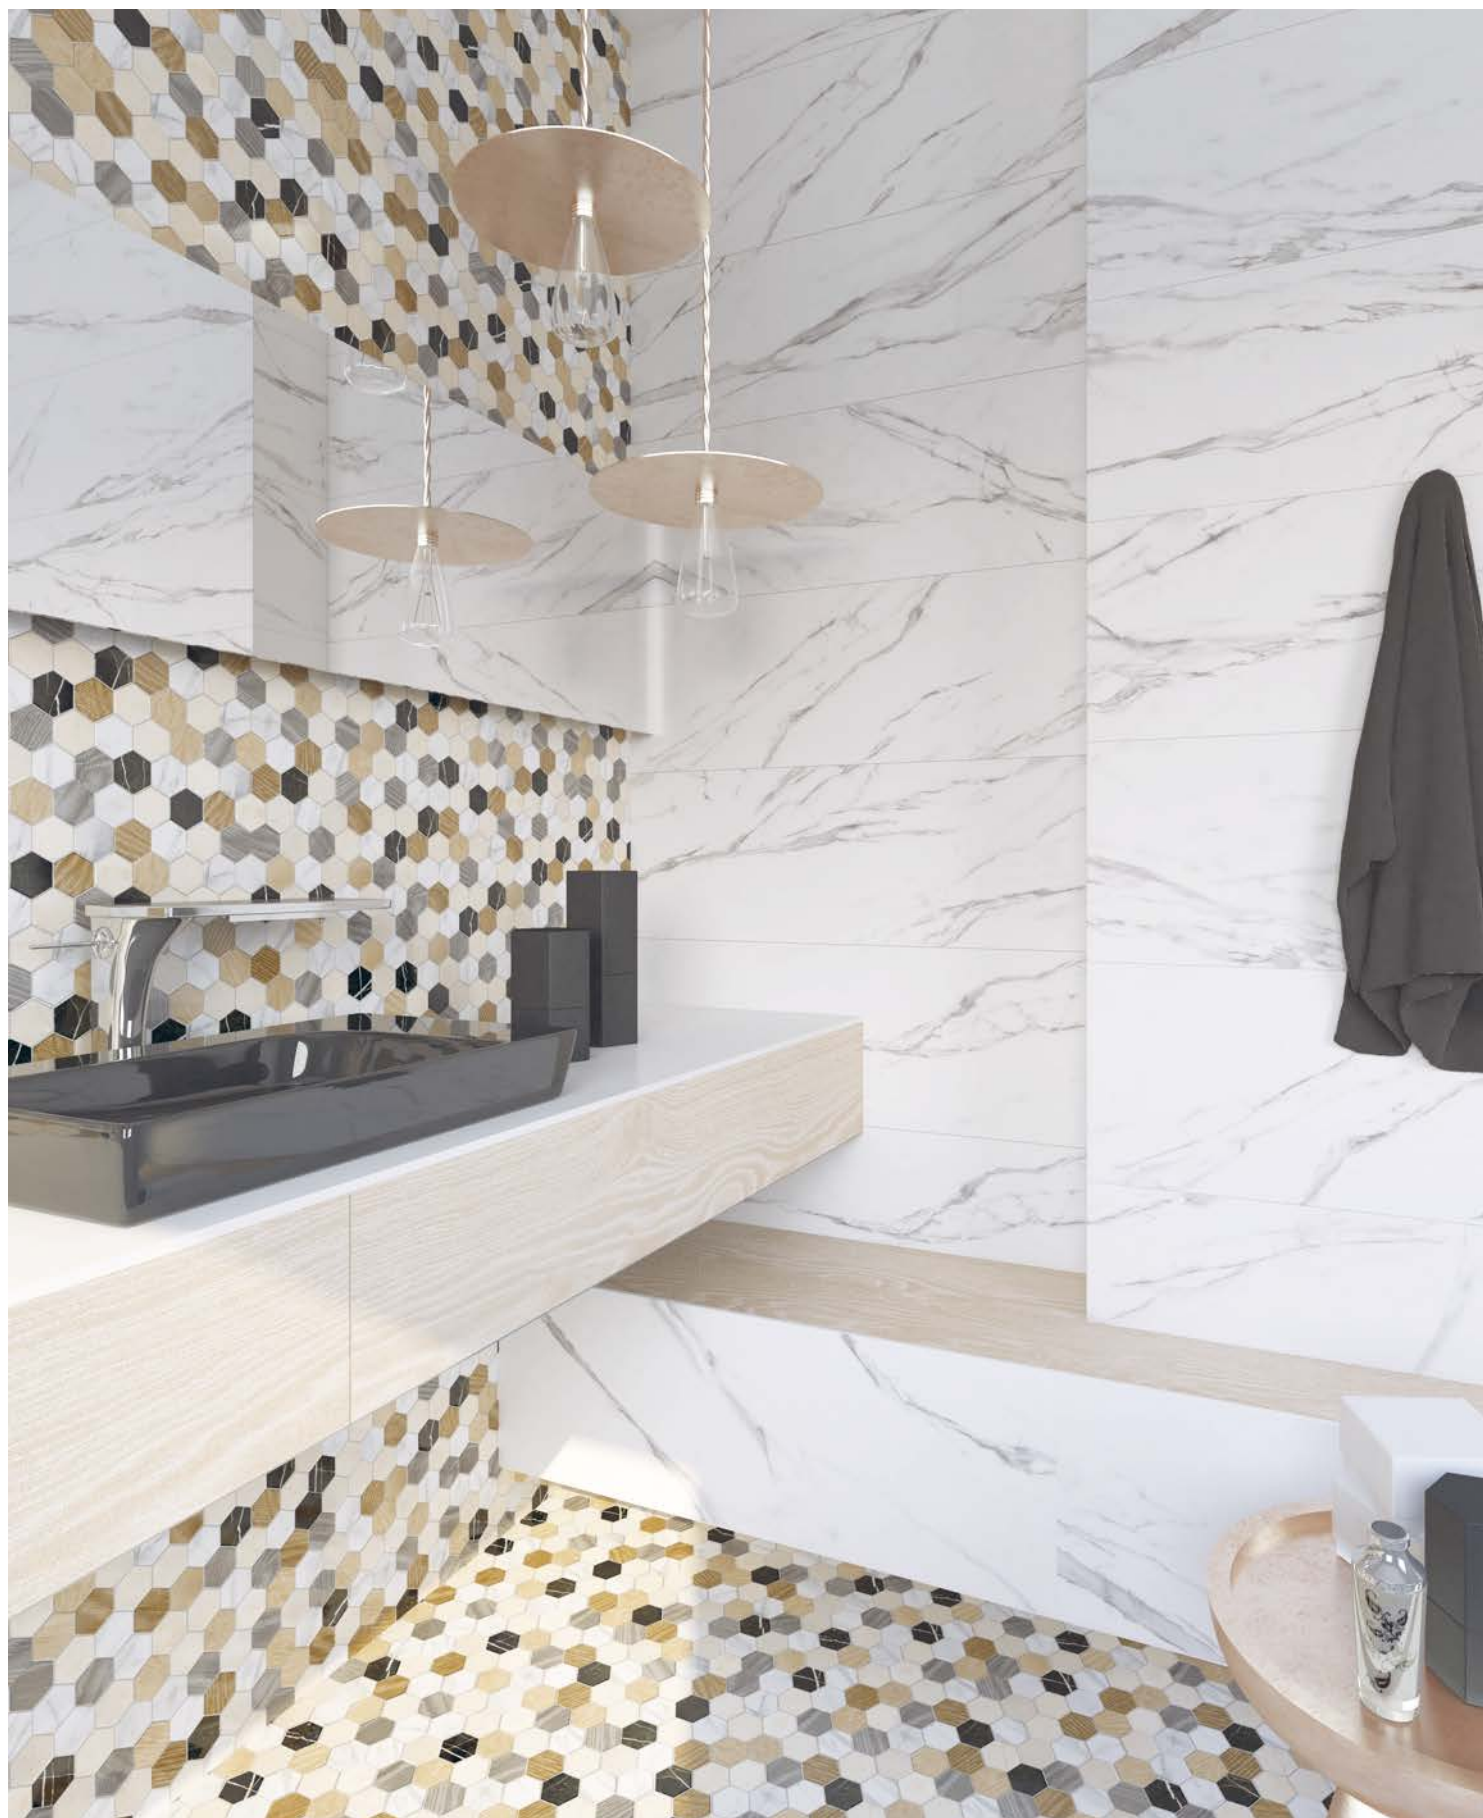

Oberon Blanco - 33,3x100 cm. / Narvi Multicolor - 23,1x21,3 cm. / Elara-R Crema - 19,2x119,3 cm.

Thalassa-R Blanco / Palene-R Blanco - 59,3x59,3 cm.

Herse-R Marfil / Thebe-R Multicolor · 59,3 x 59,3 cm.