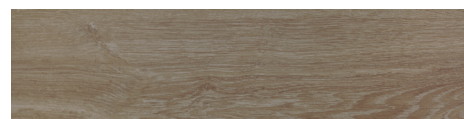

CANAIMA 15X60 5⁷/₈"X23⁵/₈"

ABETO IV

SECUOYA IV

CEDRO IV

ENCINA IV

CIPRÉS IV

OLIVO IV

BAMBÚ IV

OLMO IV

WENGUÉ IV

- | | |
|--|---|
| <p>15x60 Canaima
 Abeto 57CA-34 [04-10]
 Secuoya 57CA-74 [04-10]
 Cedro 57CA-04 [04-10]
 Encina 57CA-14 [04-10]
 Ciprés 57CA-54 [04-10]
 Olivo 57CA-94 [04-10]
 Bambú 57CA-24 [04-10]
 Olmo 57CA-84 [04-10]
 Wengué 57CA-64 [04-10]</p> | <p>15x60 Canaima Antistip 
 Abeto 57CAA34 [04-15]
 Secuoya 57CAA74 [04-15]
 Cedro 57CAA04 [04-15]
 Encina 57CAA14 [04-15]
 Ciprés 57CAA54 [04-15]
 Olivo 57CAA94 [04-15]
 Bambú 57CAA24 [04-15]
 Olmo 57CAA84 [04-15]
 Wengué 57CAA64 [04-15]</p> |
|--|---|