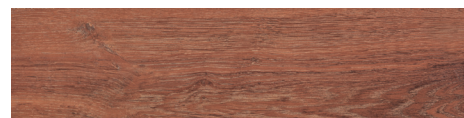

CANAIMA 15X60 5⁷/₈"X23⁵/₈"

ABETO IV

SECUOYA IV

CEDRO IV

ENCINA IV

CIPRÉS IV

OLIVO IV

BAMBÚ IV

OLMO IV

WENGUÉ IV

- | | |
|--|---|
| <p>15x60 Canaima
 Abeto 57CA-34 [04-10]
 Secuoya 57CA-74 [04-10]
 Cedro 57CA-04 [04-10]
 Encina 57CA-14 [04-10]
 Ciprés 57CA-54 [04-10]
 Olivo 57CA-94 [04-10]
 Bambú 57CA-24 [04-10]
 Olmo 57CA-84 [04-10]
 Wengué 57CA-64 [04-10]</p> | <p>15x60 Canaima Antistip 
 Abeto 57CAA34 [04-15]
 Secuoya 57CAA74 [04-15]
 Cedro 57CAA04 [04-15]
 Encina 57CAA14 [04-15]
 Ciprés 57CAA54 [04-15]
 Olivo 57CAA94 [04-15]
 Bambú 57CAA24 [04-15]
 Olmo 57CAA84 [04-15]
 Wengué 57CAA64 [04-15]</p> |
|--|---|