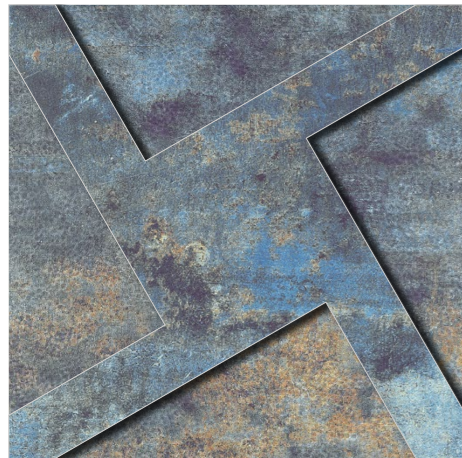

ALCHEMY 7.0

Blue

Alchemy 7.0 serie decor ramp
(59,55 x 59,55 cm - 23.45"x23.45")