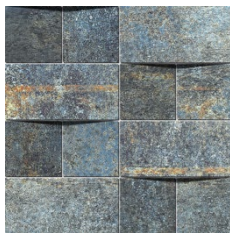

Alchemy 7.0 serie decor ramp
(59,55 x 59,55 cm - 23.45"x23.45")

Alchemy 7.0 blue decor ramp

G-1884

Alchemy 7.0 serie mosaico brick
(29,75 x 29,75 cm - 11.71"x11.71")