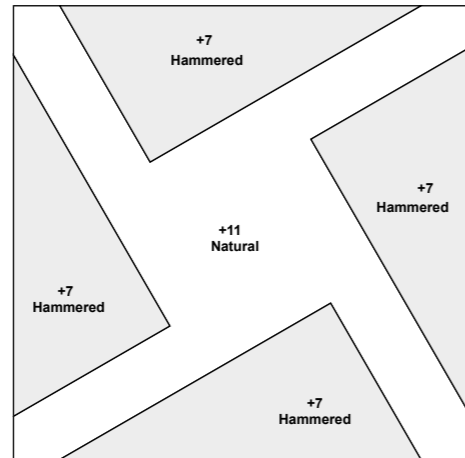

Alchemy 7.0 serie listas

Alchemy 7.0 black natural lista 10x60
(9,72 x 59,55 cm - 3.83" x 23.45")

Alchemy 7.0 black natural lista 10x30
(9,72 x 29,75 cm - 3.83" x 11.71")

Alchemy 7.0 listelo 7,5x60
(7,3 x 59,55 cm - 2.87" x 23.45")

Alchemy 7.0 black natural listelo 7,5x60 G-89

Alchemy 7.0 rodapié
(7,3 x 59,55 cm - 2.87" x 23.45")

Alchemy 7.0 black natural rodapié 7,5x60 G-91

ALCHEMY 7.0

Black

Alchemy 7.0 serie decor ramp
(59,55 x 59,55 cm - 23.45"x23.45")