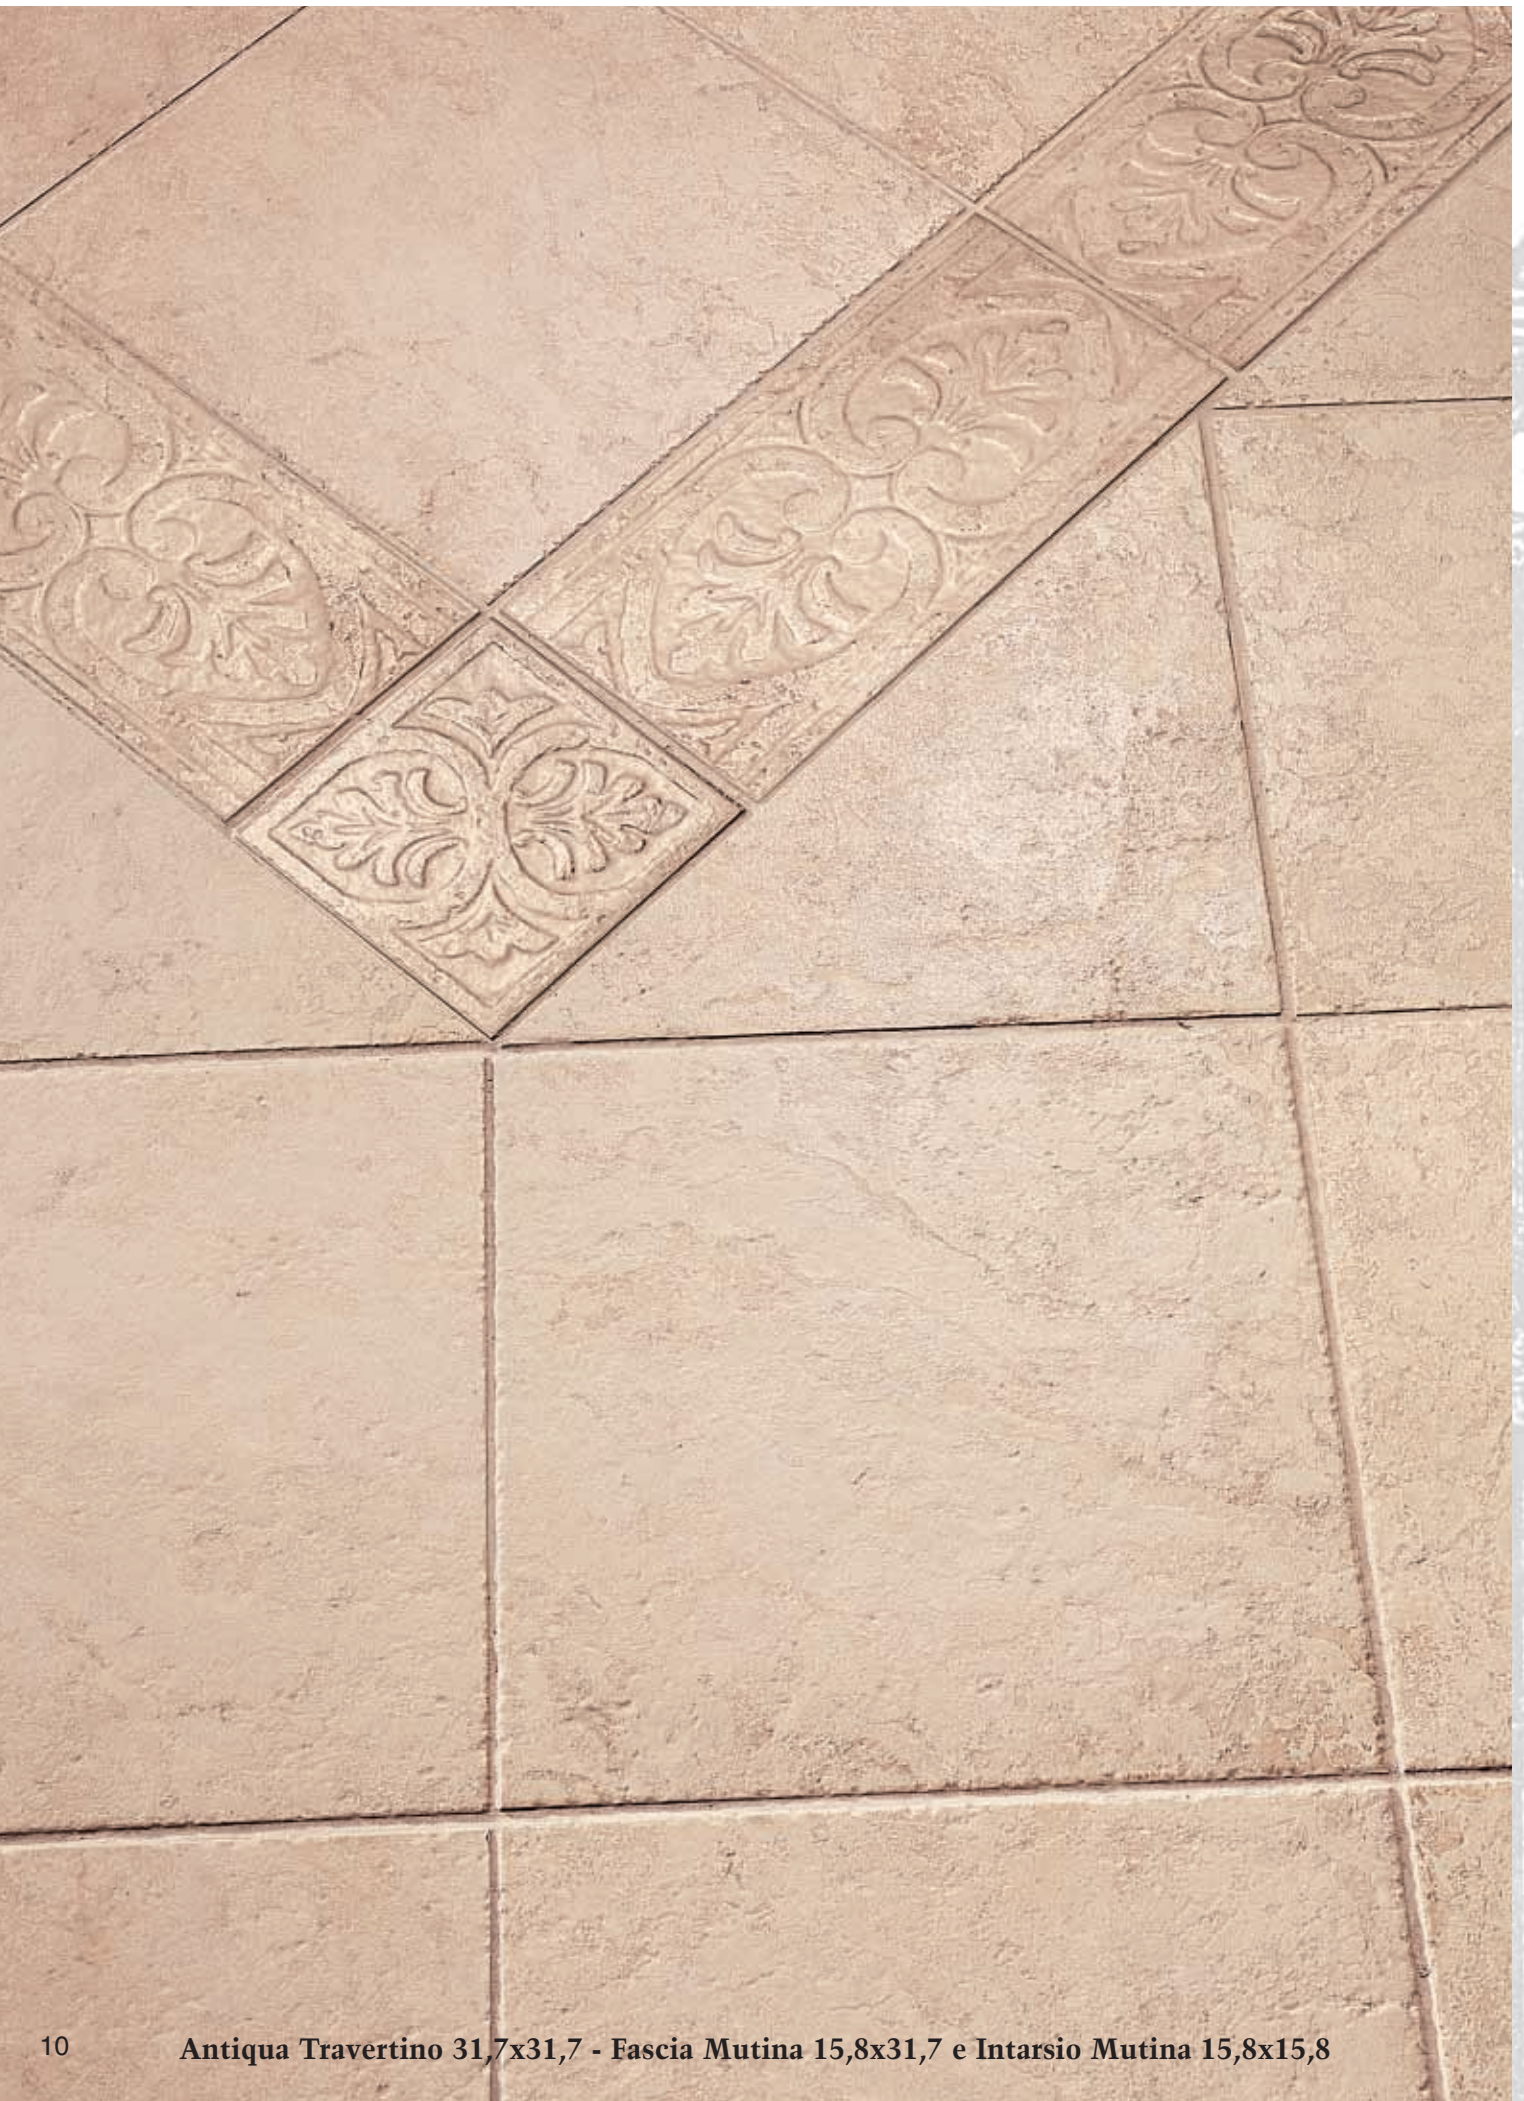

Antiqua Travertino 42,5x42,5

31,7x31,7 - 12²/₄"x12²/₄"