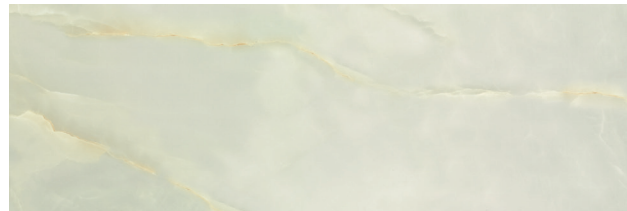

30 x 90 Versailles
Jade 73VE209 (06-10)

1,7 x 90 Cubrecanto 6 Versailles
Blanco 16CUVE4 (13-97)
Beige 16CUVE7 (13-97)
Jade 16CUVE2 (13-97)

1,7 x 30 Cubrecanto 1 Versailles
Blanco 16C1VE4 (13-65)
Beige 16C1VE7 (13-65)
Jade 16C1VE2 (13-65)

1,5 x 90 Perfil Aluminio
16FO30P (13-60)