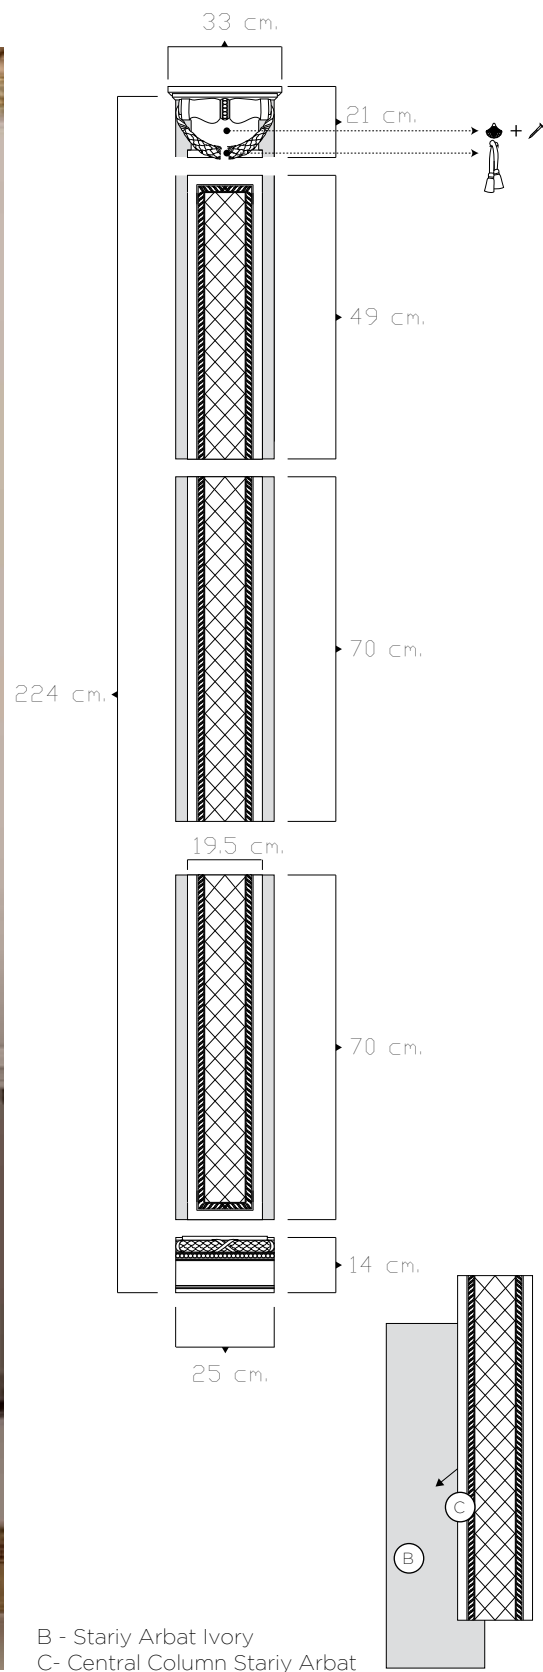

B - Stariy Arbat Ivory
C - Central Column Stariy Arbat