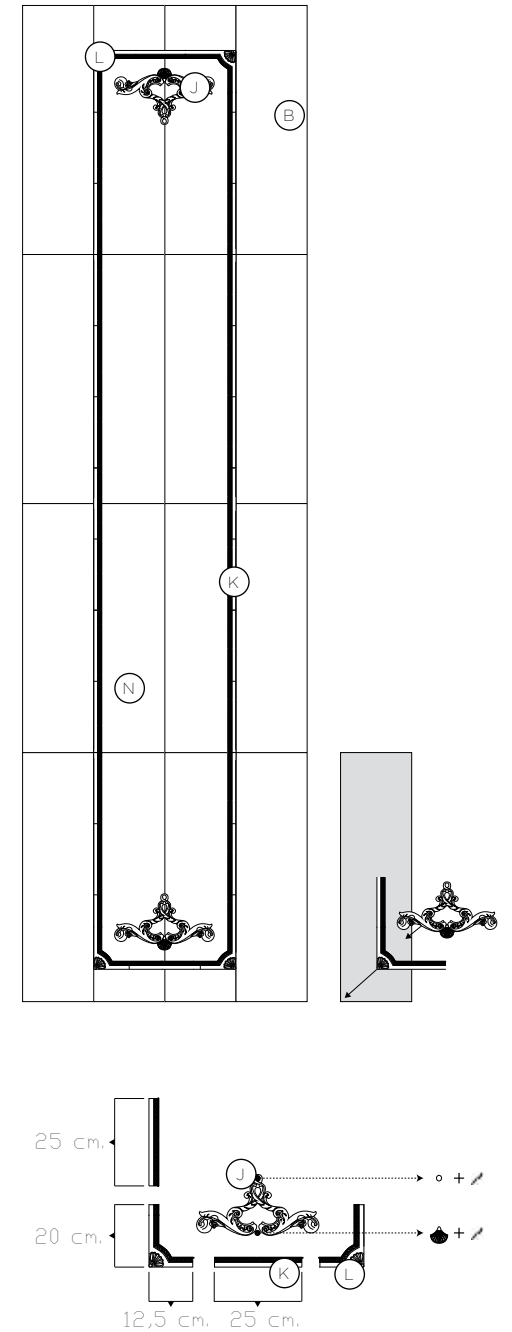

B - Stariy Arbat Ivory
N - Stariy Arbat Decore Glam Blue
K - Matita Boiserie Stariy Arbat
J - Decor Boiserie Stariy Arbat
L - Corners Boiserie Stariy Arbat (right + left)