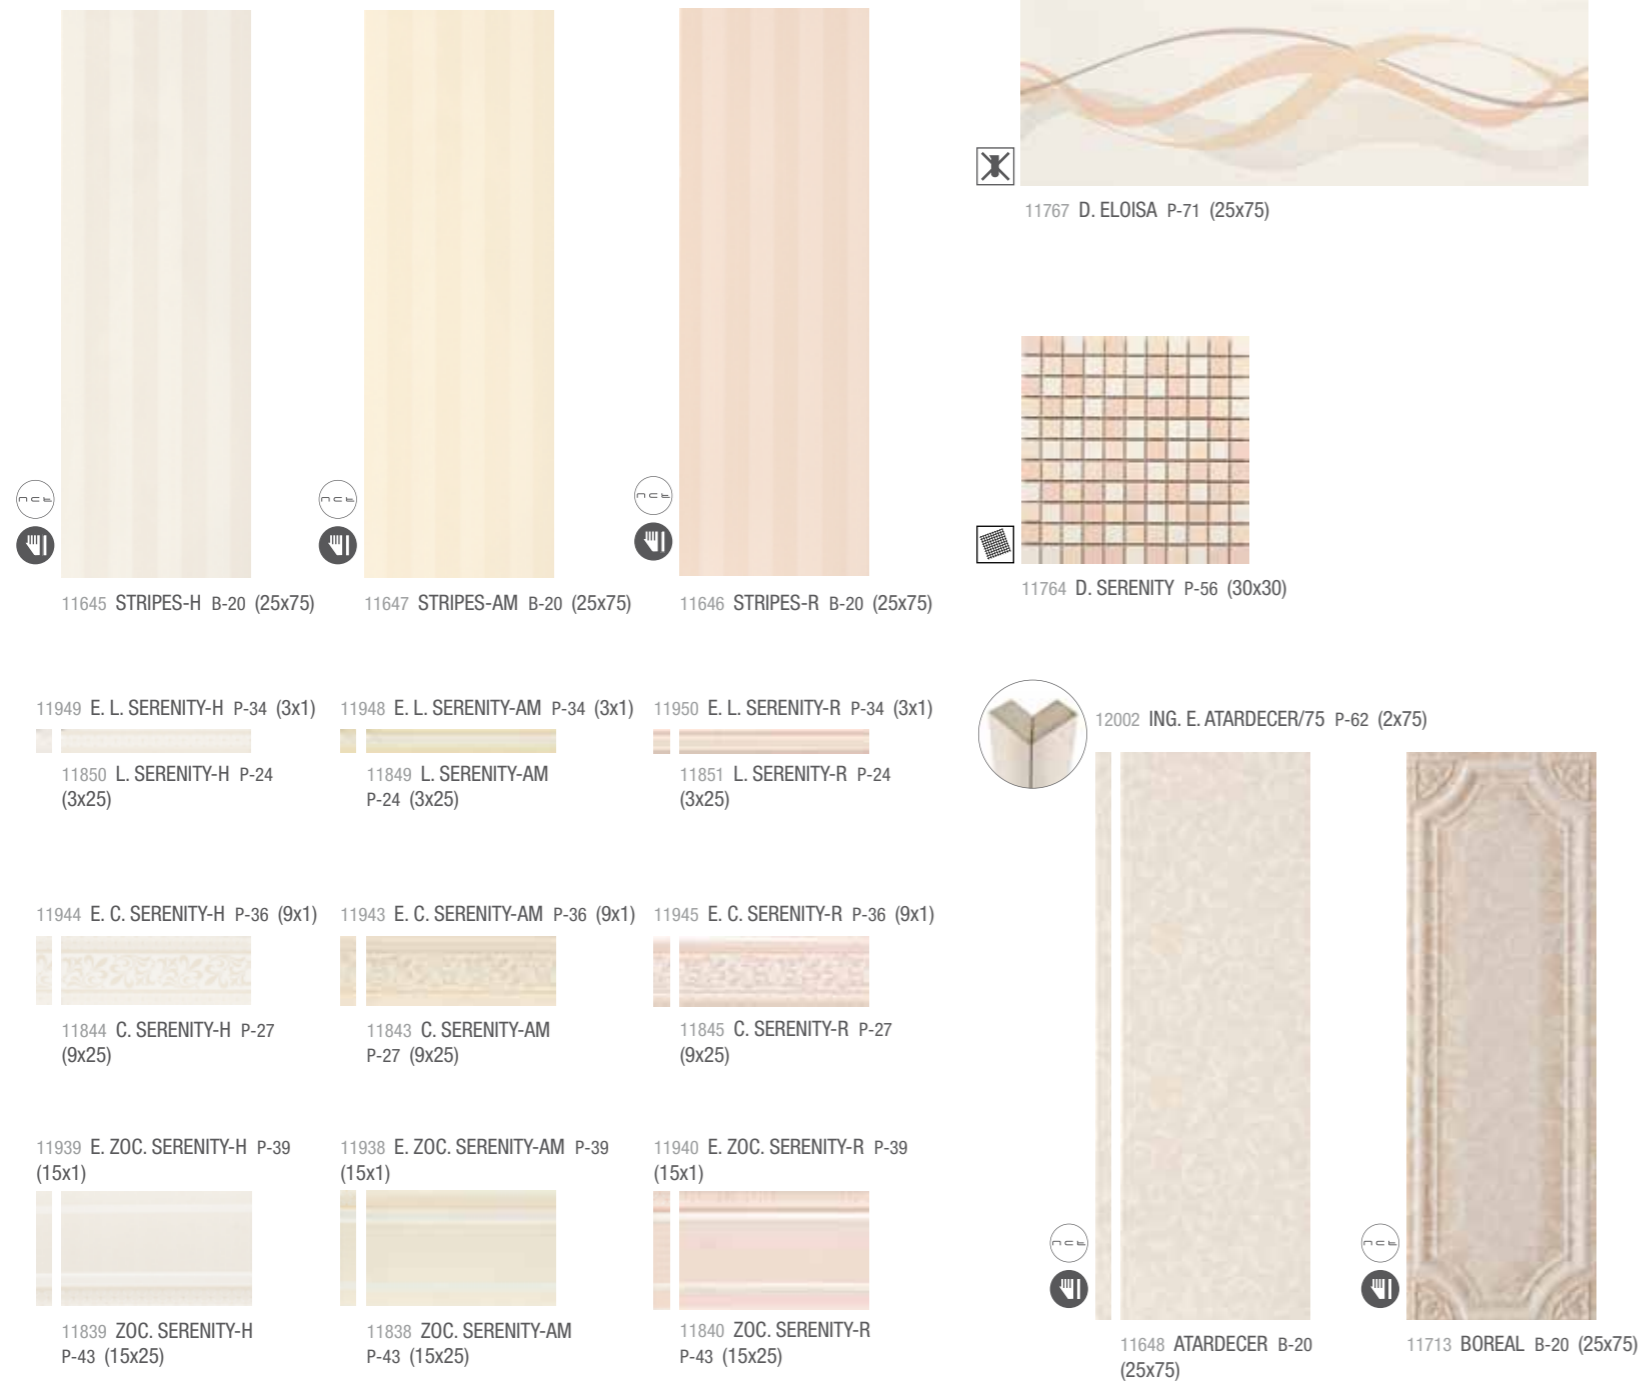

\* (es) Se fabrica en todos los colores de las bases.  
 (en) They are manufactured in all the colour of the bases.  
 (fr) Disponible dans toutes les couleurs des pièces de base.  
 (ge) Angeboten in allen Farben der Grundfliesen.  
 (ru) Производится во всей цветовой гамме основного формата.

25 x 75 x 1,05 cm. / 9,8" x 29,5"  
 33 x 33 x 0,82 cm. / 13" x 13"

JUNTA 0,5-1 mm

NOT CONTACT TECHNOLOGY

MATE

▲ SERENITY-H - C. SERENITY-H - BOREAL