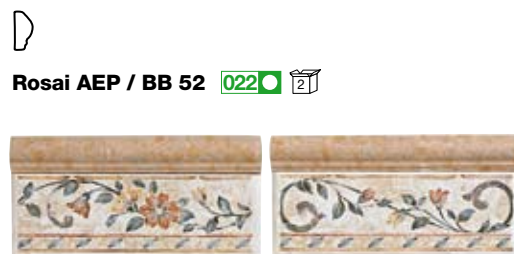

# BB Ambre di Soanne

*faetano* FIRE

**BB 12 / Rosa Scuro**  
20x20 8"x8" **045**

**BB 21 / Rosa Chiaro**  
20x20 8"x8" **045**

**Rosai A / BB 21**  
20x20 8"x8" **021**

**Rosai B / BB 21**  
10x20 4"x8" **020**   
2 Soggetti in sequenza 2 Motive in Reihenfolge  
2 Different designs in sequence 2 Sujets en séquence

**BB 91 Acquamarina Scuro**  
20x20 8"x8" **045**

**BB 19 Acquamarina Chiaro**  
20x20 8"x8" **045**

**Rosai A / BB 19**  
20x20 8"x8" **021**

**Rosai B / BB 19**  
10x20 4"x8" **020**   
2 Soggetti in sequenza 2 Motive in Reihenfolge  
2 Different designs in sequence 2 Sujets en séquence

**BB 25 / Beige Scuro**  
20x20 8"x8" **045**

**BB 52 / Beige Chiaro**  
20x20 8"x8" **045**

**Rosai A / BB 52**  
20x20 8"x8" **021**

**Rosai B / BB 52**  
10x20 4"x8" **020**   
2 Soggetti in sequenza 2 Motive in Reihenfolge  
2 Different designs in sequence 2 Sujets en séquence