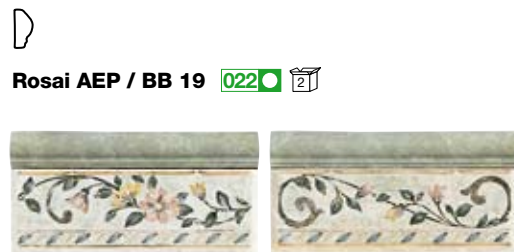

# BB Ambre di Soanne

*faetano* FIRE

**BB 12 / Rosa Scuro**  
20x20 8"x8" **045**

**BB 21 / Rosa Chiaro**  
20x20 8"x8" **045**

**Rosai A / BB 21**  
20x20 8"x8" **021**

**Rosai B / BB 21**  
10x20 4"x8" **020**   
2 Soggetti in sequenza 2 Motive in Reihenfolge  
2 Different designs in sequence 2 Sujets en séquence

**BB 91 Acquamarina Scuro**  
20x20 8"x8" **045**

**BB 19 Acquamarina Chiaro**  
20x20 8"x8" **045**

**Rosai A / BB 19**  
20x20 8"x8" **021**

**Rosai B / BB 19**  
10x20 4"x8" **020**   
2 Soggetti in sequenza 2 Motive in Reihenfolge  
2 Different designs in sequence 2 Sujets en séquence

**BB 25 / Beige Scuro**  
20x20 8"x8" **045**

**BB 52 / Beige Chiaro**  
20x20 8"x8" **045**

**Rosai A / BB 52**  
20x20 8"x8" **021**

**Rosai B / BB 52**  
10x20 4"x8" **020**   
2 Soggetti in sequenza 2 Motive in Reihenfolge  
2 Different designs in sequence 2 Sujets en séquence