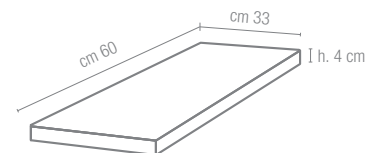

Angolare (assemblato)
cm 60x33 - 23⁵/₈"x13"