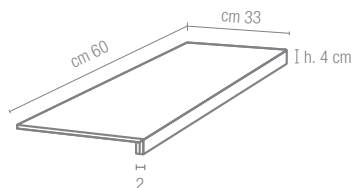

## PEZZI SPECIALI TRIMS ACCESSOIRES FORMSTÜCKE

**Battiscopa Bullnose**  
**Plinthe à bord arrondi**  
**Stehsokkel**  
cm 9x90 - 3<sup>1</sup>/<sub>2</sub>"x35<sup>3</sup>/<sub>8</sub>"  
cm 9x60 - 3<sup>1</sup>/<sub>2</sub>"x23<sup>5</sup>/<sub>8</sub>"

**Gradino Step tread**  
**Nez de marche Stufenplatte**  
cm 30x60 - 11<sup>3</sup>/<sub>4</sub>"x23<sup>5</sup>/<sub>8</sub>"  
cm 30x120 - 11<sup>3</sup>/<sub>4</sub>"x47<sup>1</sup>/<sub>4</sub>"

**Gradone (assemblato)**  
cm 60x33 - 23<sup>5</sup>/<sub>8</sub>"x13"