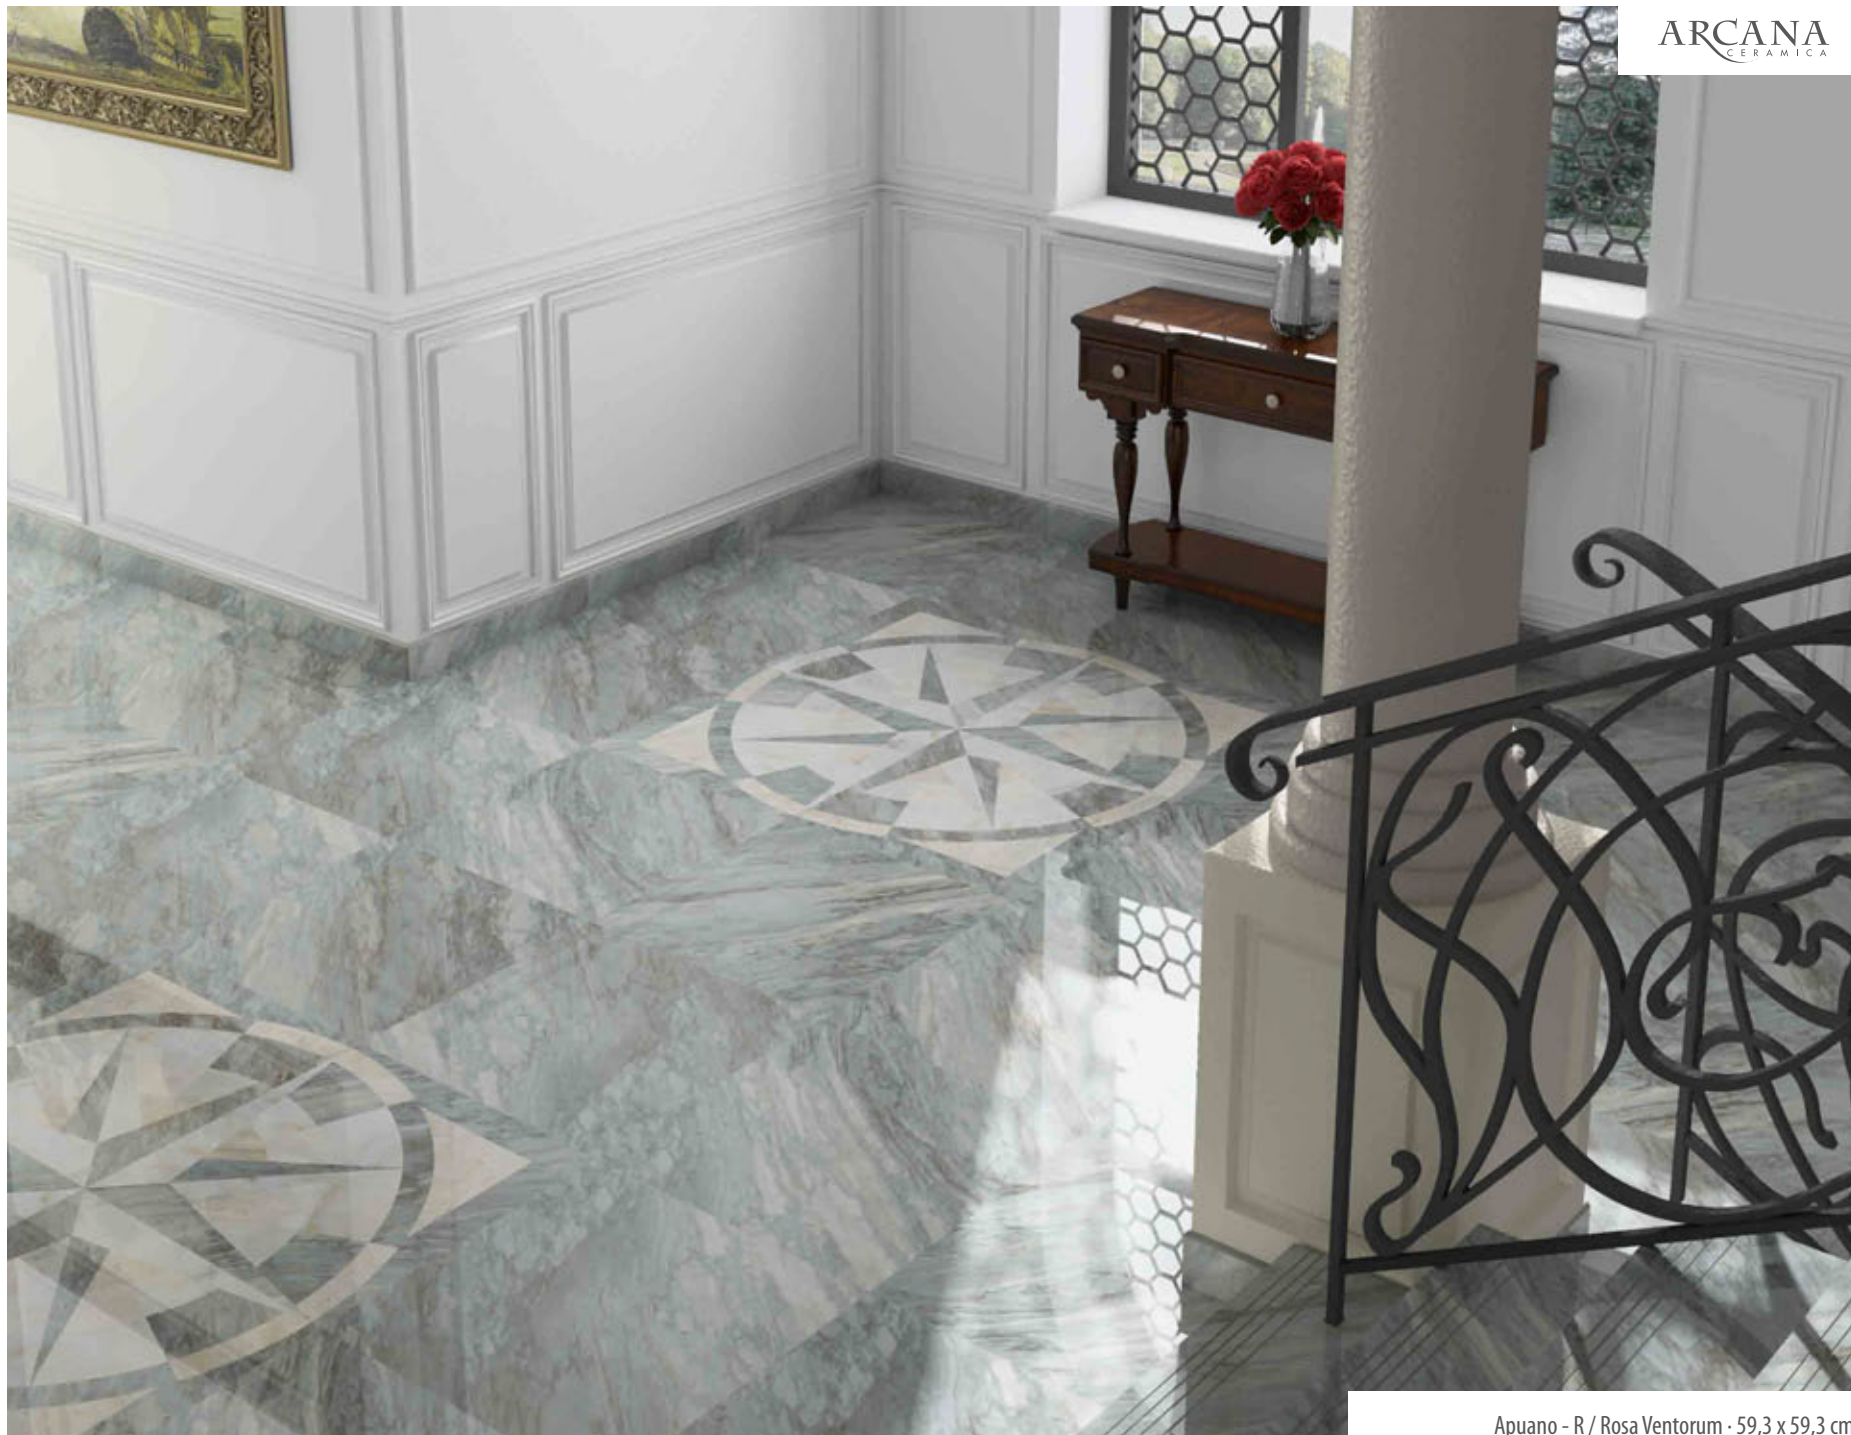

Apuano - R / Rosa Ventorum - 59,3 x 59,3 cm