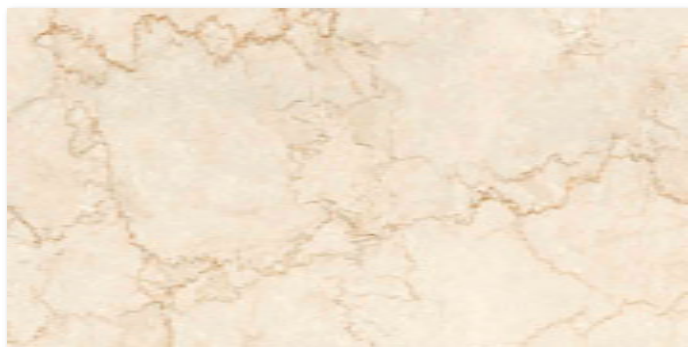

Brecha - R Beige
A.046

Antique - R Crema
A.046

Classique - R Arena
A.046

Daino - R Reale - 44,3 x 89,3 cm

Antique-R Crema · 59,3 x 59,3 cm

Giallo - R Siena - 59,3 x 59,3 cm