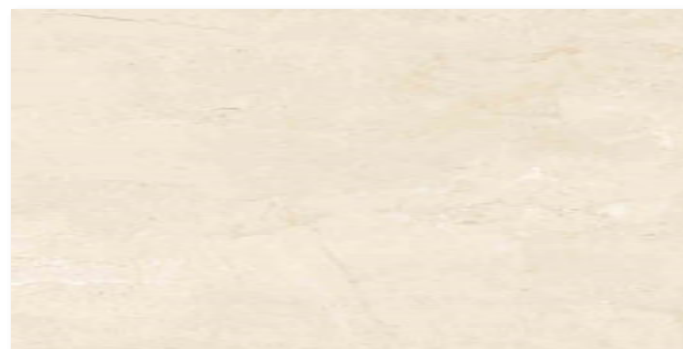

MARBLE

PORCELAIN CLAY PASTA PORCELÁNICA / GRÈS PORCELAINÉ

44,3 x 89,3 cm / 17,4" x 35,2"

Skirting tile / Rodapié / Plinthe
Cut and Bevelled / Cortado y Biselado / Coupé et Biseauté
9,4 x 44,3 cm / 3,7" x 17,4"
A.214

Staircase step / Peldaño / Nez de marche
44,3 x 89,3 cm / 17,4" x 35,2"
A.256

Gradone
44,3 x 89,3 cm / 17,4" x 35,2"
A.257

MARBLE				m² / SQM	MI / Lm	Kg
44,3 x 89,3 cm 17,4" x 35,2"		3	1	1,19	-	34,10
		54	18	21,36	-	614
9,4 x 44,3 cm 3,7" x 17,4" Skirting tile / rodapié		20	1	-	8,86	23,80
		1120	56	-	496,16	1333
44,3 x 89,3 cm 17,4" x 35,2" Peldaño / ángulo peldaño		3	1	-	2,68	34,10
		54	18	-	48,22	614
44,3 x 89,3 cm 17,4" x 35,2" Gradone		2	1	-	1,79	24,50
44,3 x 89,3 cm 17,4" x 35,2" Ángulo gradone		1	1	-	0,89	12,90

Продукт с характеристиками СИЛЬНЫЙ БЛЕК. Рекомендуется на жилых помещений без использования абразивных материалов. Во время укладки защищать поверхность от появления царапин.

Daino - R Reale
A.046