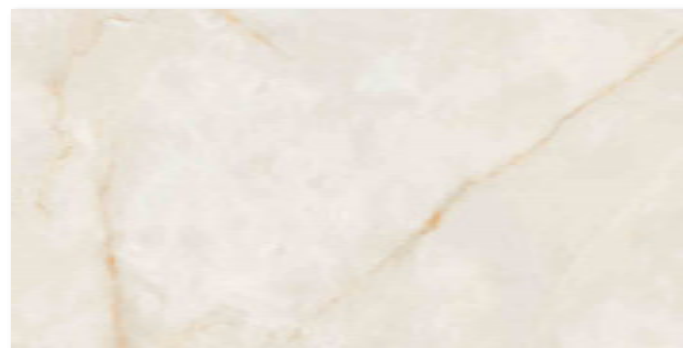

Alabastro - R
A.046