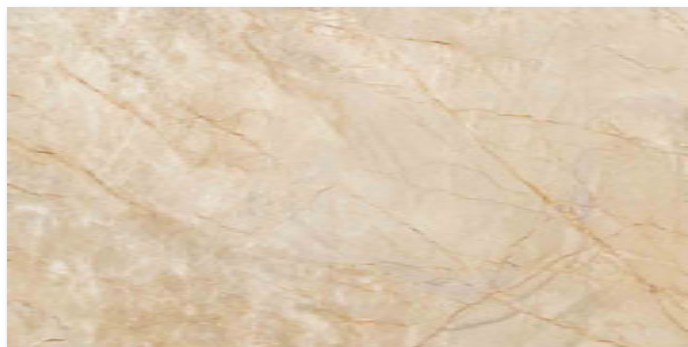

Brecha - R Beige
A.046

Antique - R Crema
A.046

Classique - R Arena
A.046

Daino - R Reale - 44,3 x 89,3 cm

Antique-R Crema · 59,3 x 59,3 cm

Giallo - R Siena - 59,3 x 59,3 cm