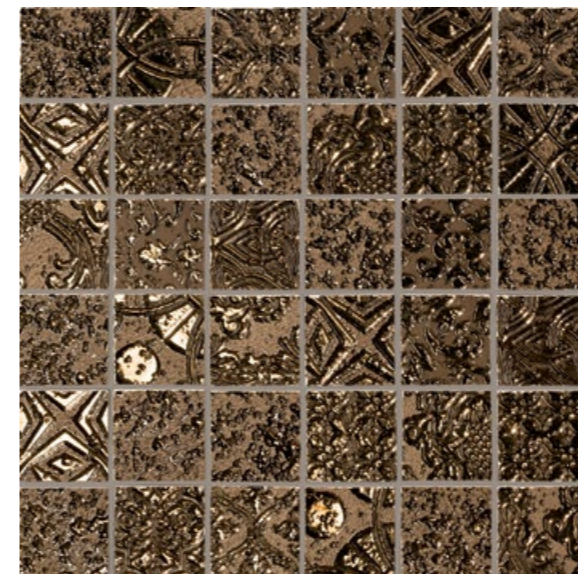

G103P4 DOMUS BRONZO MOSAICO 30x30

39