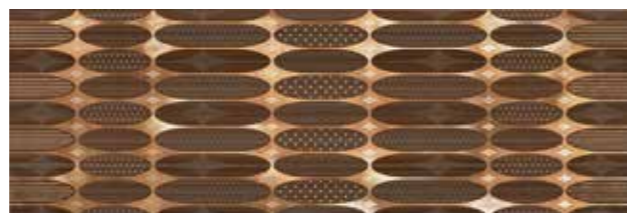

GRESPANIA

30 x 90 Star
Blanco **17CA43S** (18-00)

30 x 90 Pilsen
Blanco **17CA43P** (18-00)

30 x 90 Star
Beige **17CA73S** (18-00)

30 x 90 Pilsen
Beige **17CA73P** (18-00)

30 x 90 Star
Marrón **17CA03S** (20-10)

30 x 90 Pilsen
Marrón **17CA03P** (20-13)

30 x 30 Kelis
Naranja **17CA93K** (09-80)

30 x 30 Kelis
Marrón **17CA03K** (09-80)

30 x 30 Kelis
Burdeos **17CA83K** (09-80)

Orquídea (set de 3)
Beige **17MB730** (20-05)