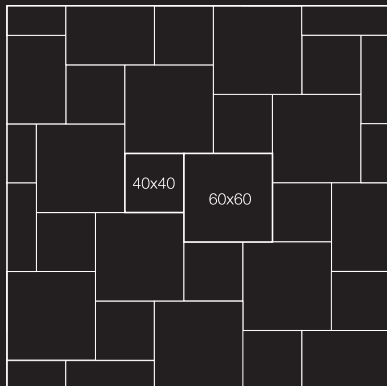

WALKS/1.0

schemi di posa

laying scheme

schéma de pose

Verlegungsschemen

esquema de colocación

схема укладки

Mod. A - 2 formati
40x40 15^{3/4}"x15^{3/4}" / 30,8 %
60x60 23^{5/8}"x23^{5/8}" / 69,2 %