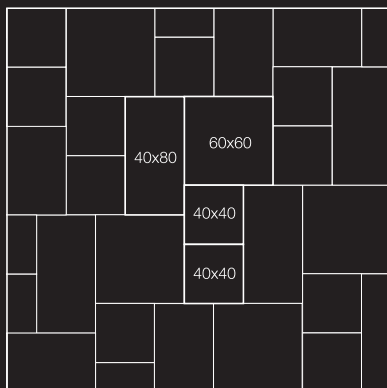

Mod. C - 3 formati
40x40 15^{3/4}"x15^{3/4}" / 32 %
40x80 15^{3/4}"x31^{1/2}" / 32 %
60x60 23^{5/8}"x23^{5/8}" / 36 %