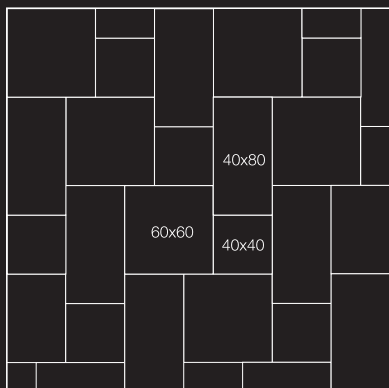

WALKS/1.0

schemi di posa

laying scheme

schéma de pose

Verlegungsschemen

esquema de colocación

схема укладки

Mod. A - 2 formati
40x40 15^{3/4}"x15^{3/4}" / 30,8 %
60x60 23^{5/8}"x23^{5/8}" / 69,2 %