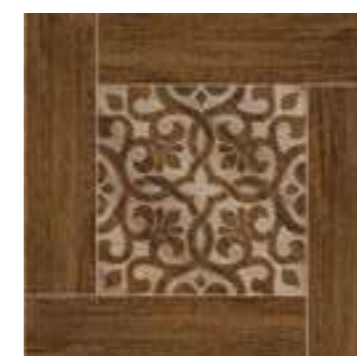

Декор с Рамкой
 Орех
 Матовый
 К944275
 III R9

Декор с Рамкой
 Венге
 Матовый
 К944276
 III R9

формат, см	шт./кор.	м ² /кор.	кг/кор.
45x45	7	1,42	26,5

НАПОЛЬНАЯ ПЛИТКА

МАТОВАЯ

КРАЯ НЕ РЕКТИФИЦИРОВАНЫ

МОРОЗОУСТОЙЧИВА