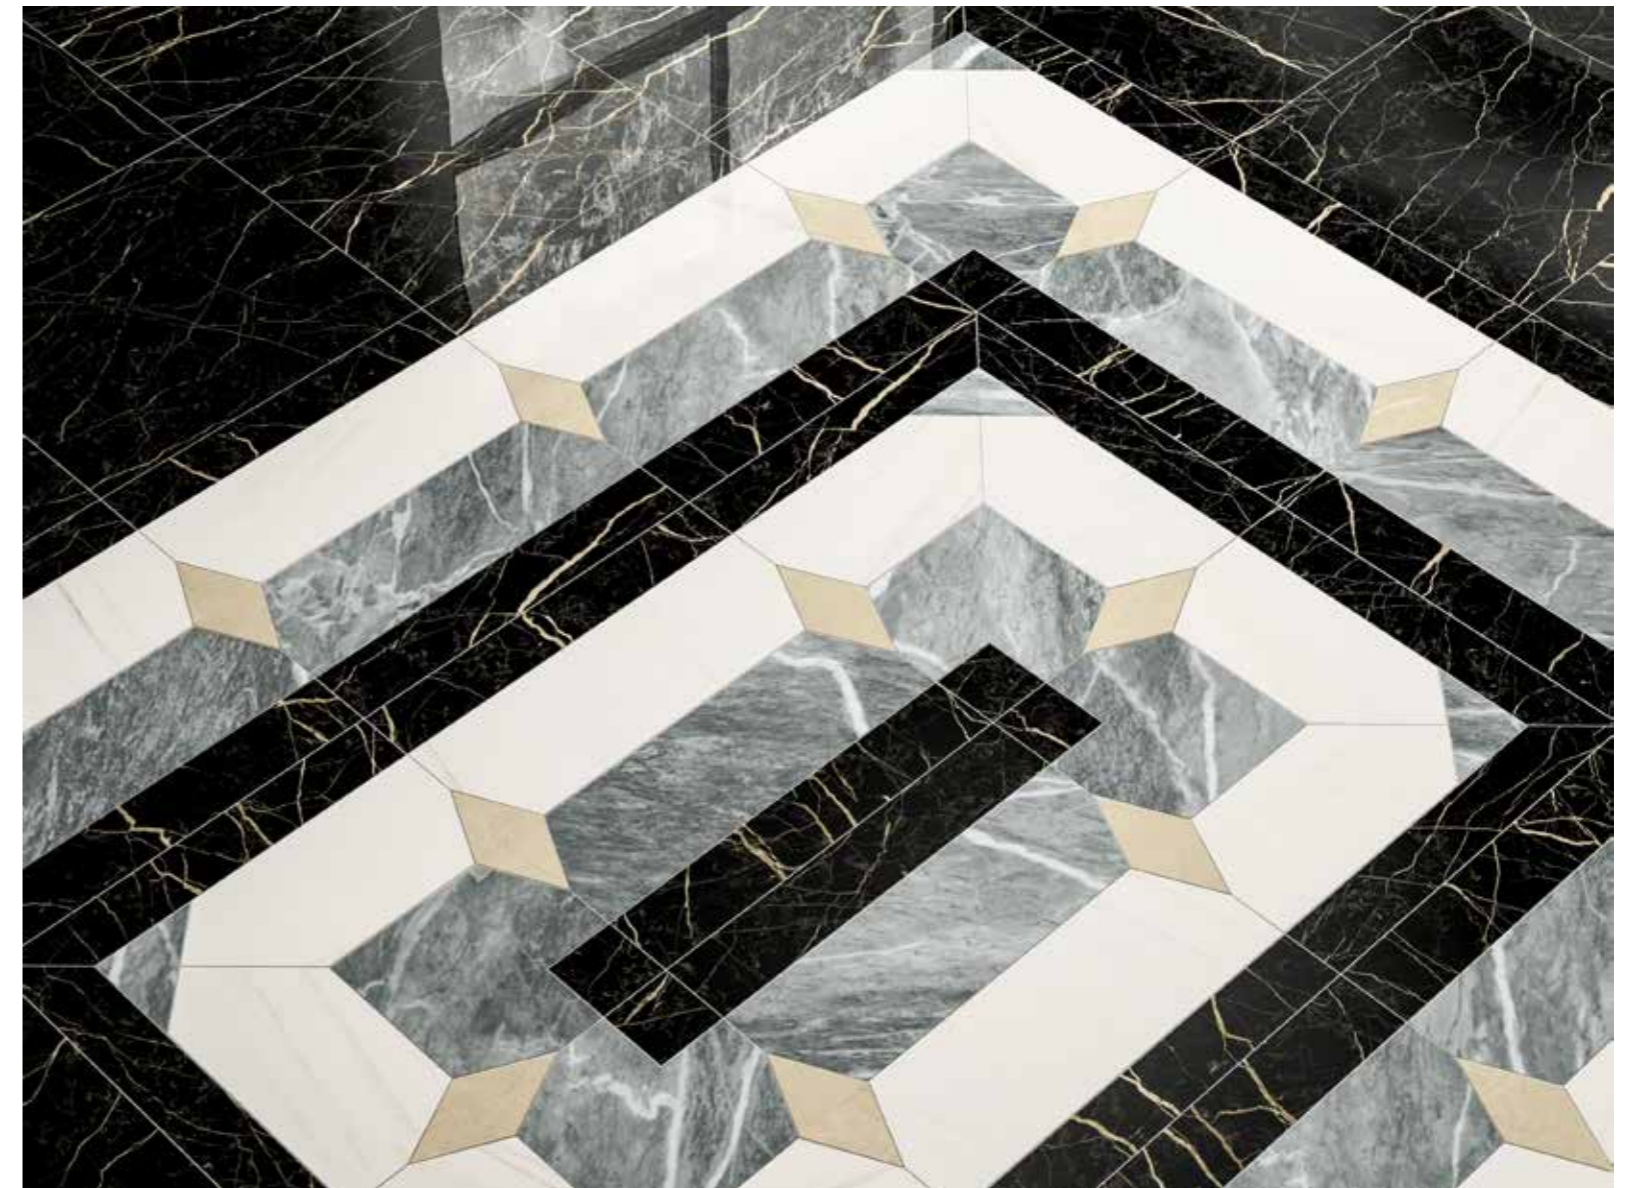

59x59 см ■

Шарм Экстра Атлантик Интарсио Анголо  
Charme Extra Atlantic Intarsio Angolo

59x59 см ■

Шарм Экстра Атлантик Интарсио Фашиа  
Charme Extra Atlantic Intarsio Fascia

59x59 см ■

Сочетается с: / Abbinabile a: / Matching with: