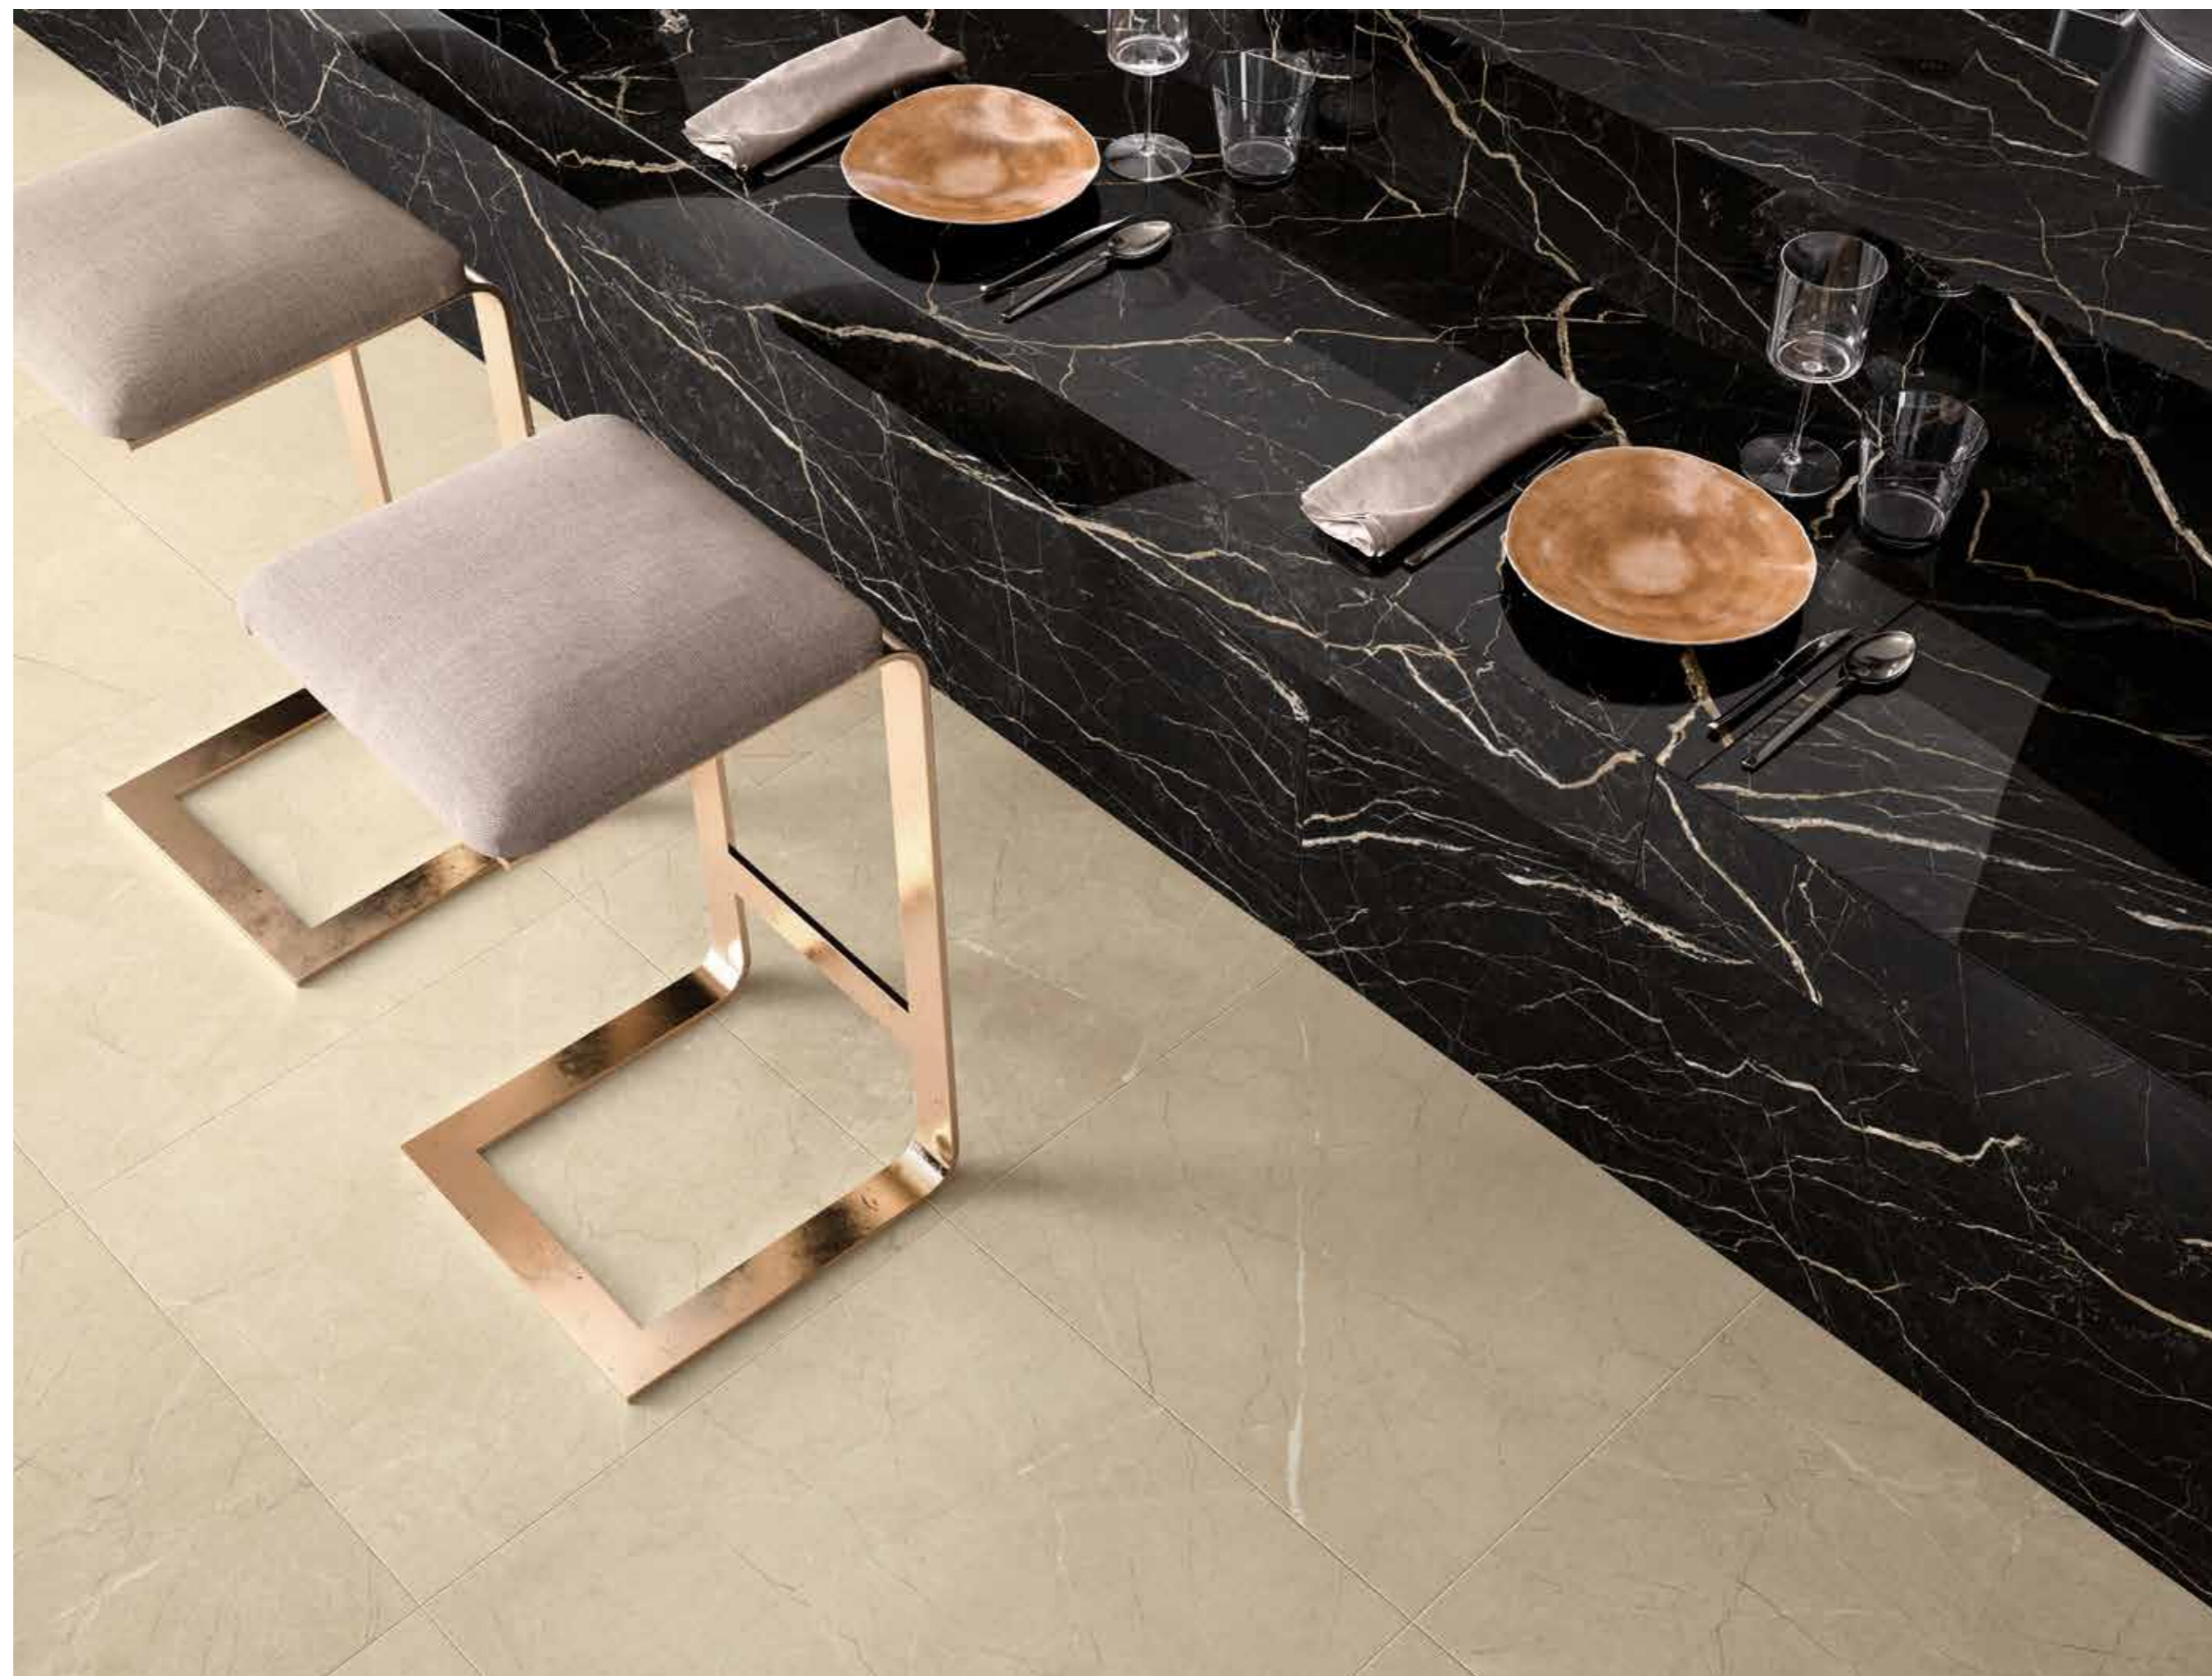

ТОНКИЙ ДИАЛОГ

«Высокая кухня» создает диалог между контрастными поверхностями. Динамичный характер плитки Лоран, использованной в оформлении барной стойки и стены за ней, контрастирует с мягкими тонами Аркадия в облицовке пола и стен, образуя безупречную гармонию.

IT DIALOGO SOFISTICATO

L'haute cuisine inaugura un dialogo tra superfici in contrasto cromatico. La campitura vivace del Laurent, che riveste i volumi e la quinta parete, fa da contrappunto alle tenui nuance dell'Arcadia a pavimento e rivestimento.

EN SOPHISTICATED DIALOGUE

Haute cuisine introduces a dialogue between surfaces of contrasting colours. The vibrant background colour of Laurent that covers the volumes and the partition wall lie in contrast to the pale nuances of the Arcadia tiles used on the floors and walls.