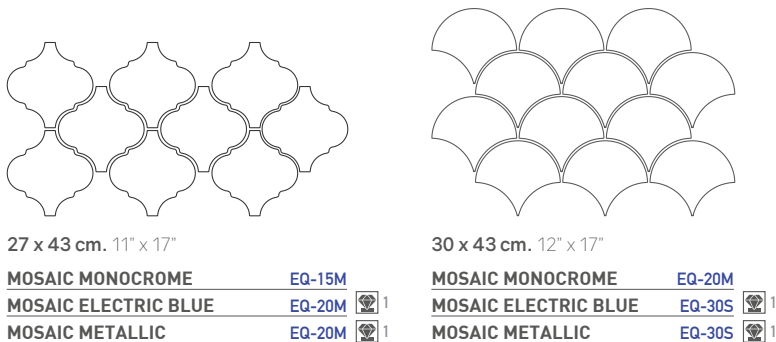

COMPLEMENTOS / COMPLEMENTS

¡Atención! No utilizar productos de limpieza agresivos (como la lejía o el amoníaco).
Warning! Do not use aggressive cleaning products (such as bleach or ammonia).