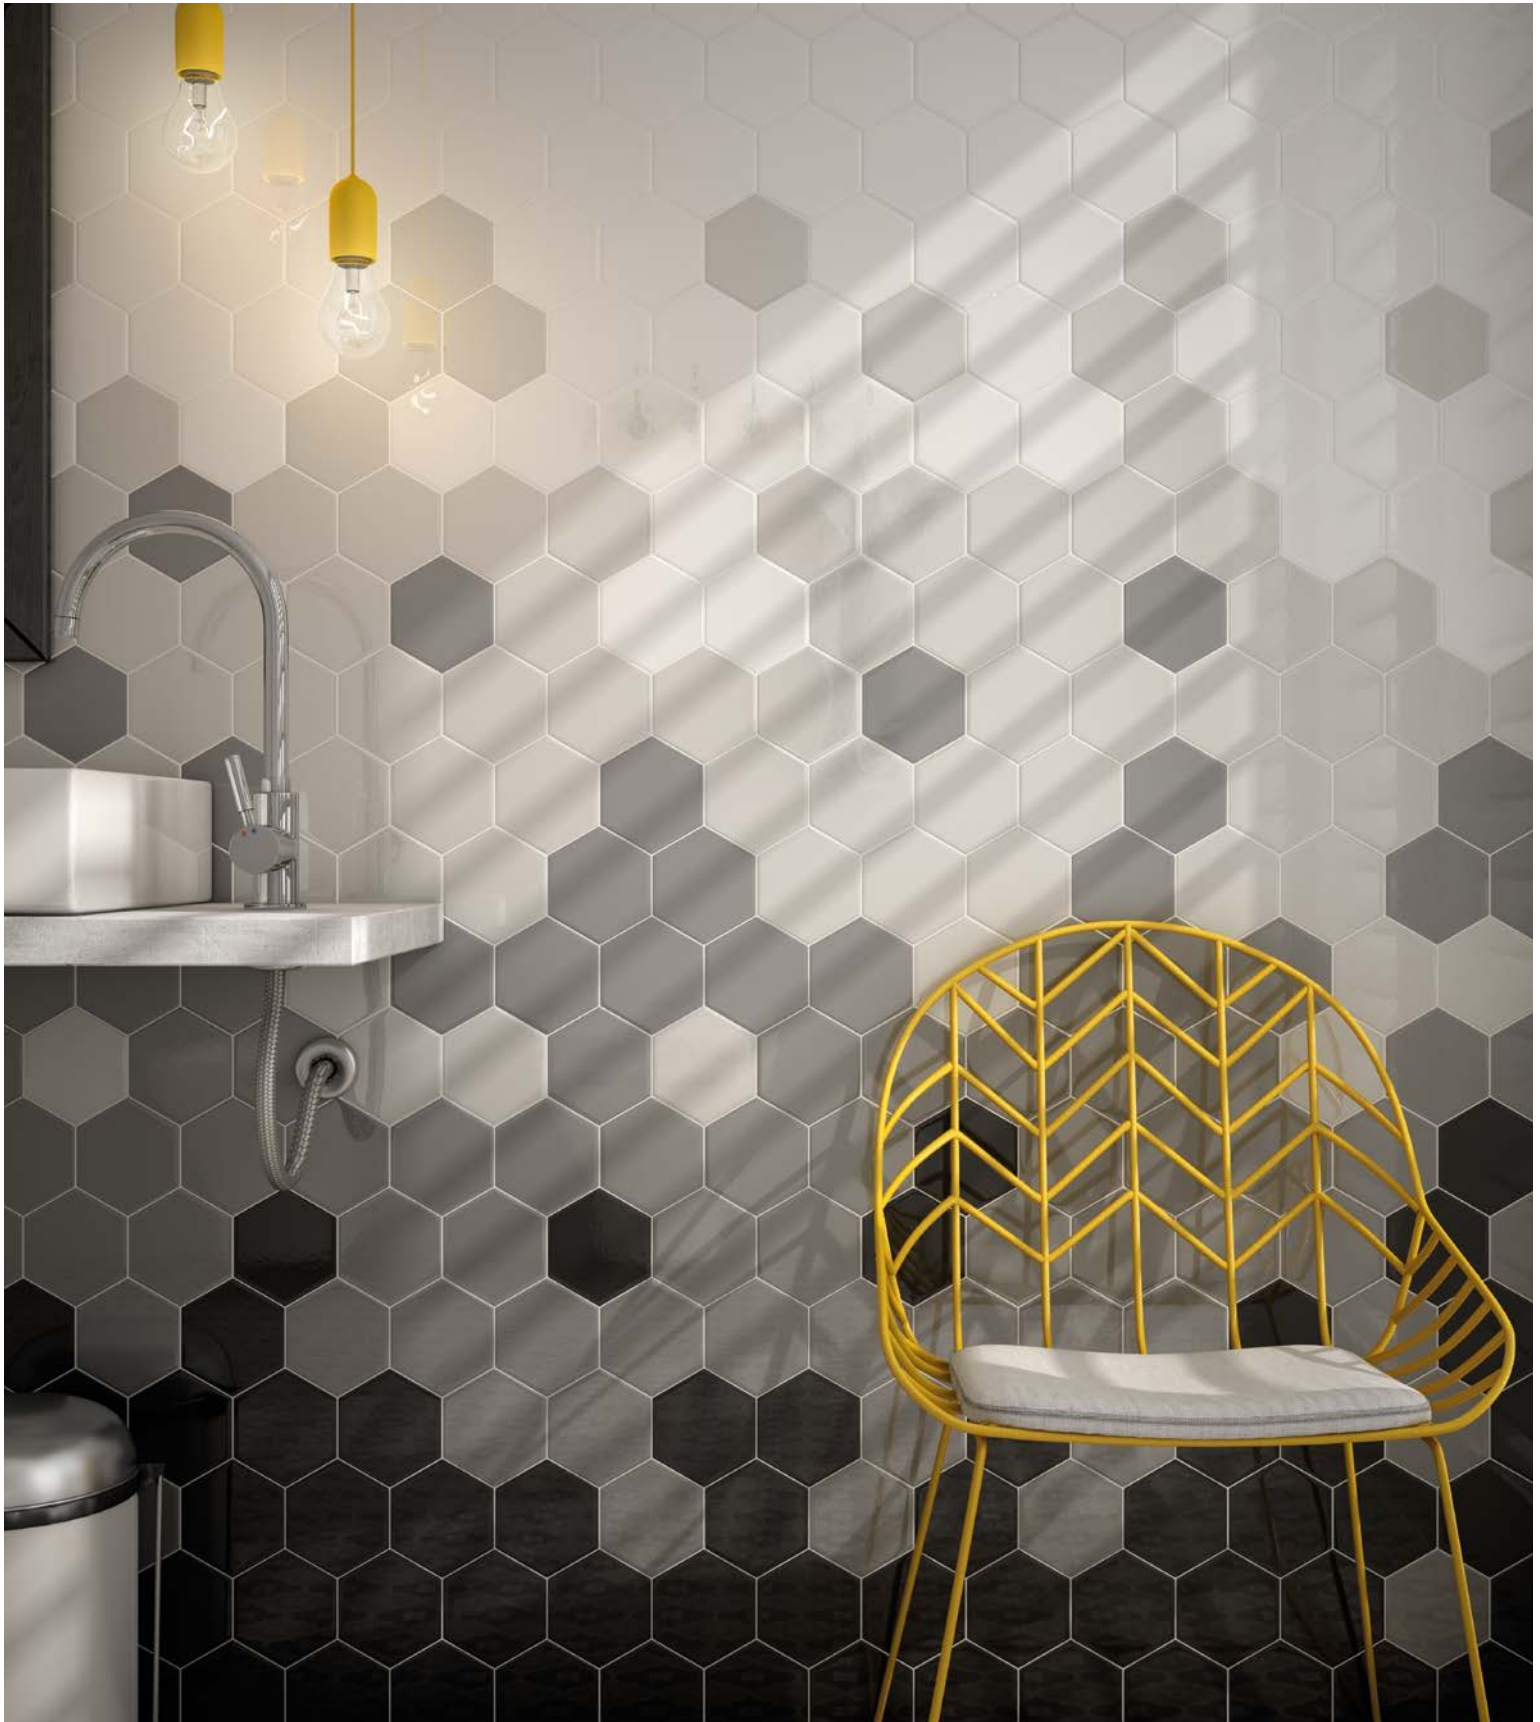

Scale Fan Mint 10.6 x 12 cm / 4" x 5"

Scale Benzene White 10.8 x 12.4 cm / 4 1/2" x 5"

SCALE

PASTA BLANCA+BRILLO / MATE
WHITE BODY+GLOSS / MATT

4 / 5

Scale Hexagon White, Light Grey, Dark Grey, Black 12,4 x 10,7 cm / 5" x 4"