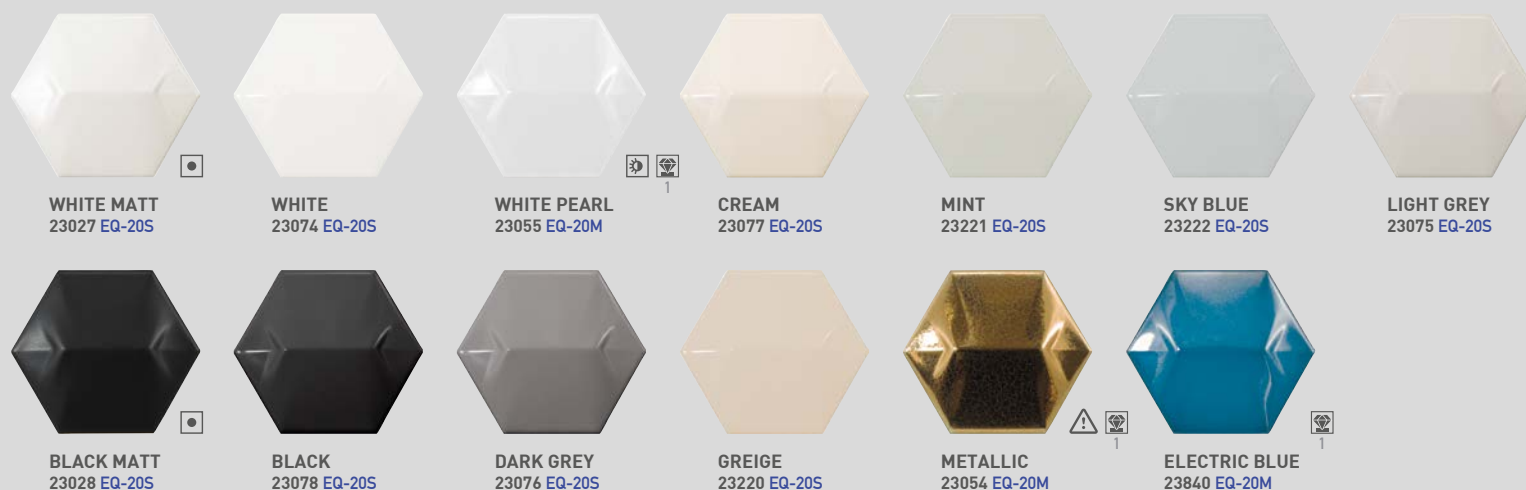

STAR 12,4x10,7 cm / 5" x 4"