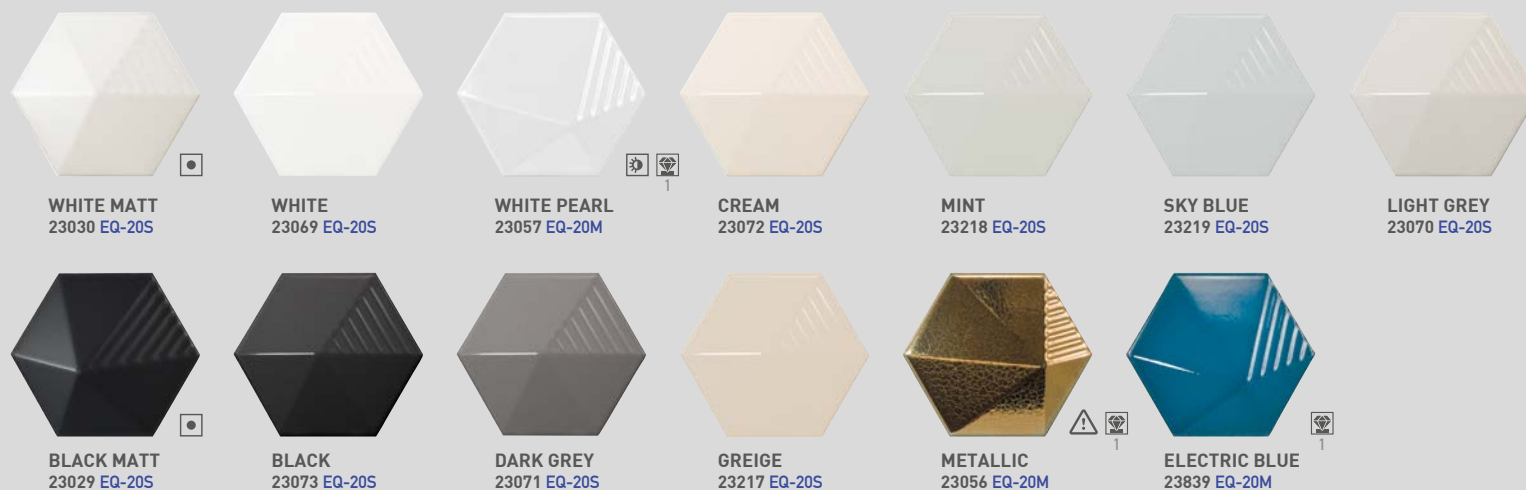

FORMATOS / SIZES 12,4x10,7 cm / 5" x 4"

① Revestimiento combinable:
Serie Magical 3, pg.114

Wall Tiles combination:
Serie **Magical 3**, pg.114

UMBRELLA 12,4x10,7 cm / 5" x 4"