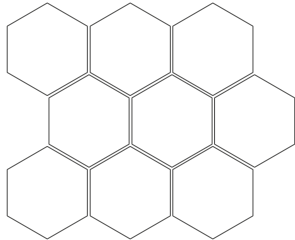

Scale Alhambra Dark Grey 12 x 12 cm / 5" x 5"

Brick Village 6 x 24,6 cm / 2½" x 10"

FORMATO SIZE	Kg/pza kg/pieces	caja / box			palet / pallet			
		piezas pieces	Kg	m ² sqm	piezas pieces	kg/palet kg/pallet	m ² sqm	cajas boxes
ALHAMBRA 12 x 12 cm. 5" x 5"	0,119	50	6,18	0,43	6.000	761	51,60	120
ALHAMBRA MOSAIC 27 x 43 cm. 11" x 17"	1,086	10	11,09	0,78	480	552	37,44	48
FAN 10,6 x 12 cm. 4" x 5"	0,106	50	5,53	0,37	6.000	683	44,40	120
FAN MOSAIC 30 x 43 cm. 12" x 17"	1,286	10	13,09	0,89	480	648	42,72	48
HEXAGON 12,4 x 10,7 cm. 5" x 4"	0,149	50	7,68	0,61	4.200	665	51,24	84
HEXAGON MOSAIC 31 x 38 cm. 12" x 15"	1,386	10	14,09	1,10	480	696	52,80	48
TRIANGOLO 10,8 x 12,4 cm. 4½" x 5"	0,105	30	3,15	0,20	3.780	475	25,20	126
TRIANGOLO MOSAIC 22,5 x 45 cm. 9" x 17½"	1,300	10	13,23	0,80	480	655	38,4	48
BENZENE 10,8 x 12,4 cm. 4½" x 5"	0,135	50	6,98	0,44	4.200	606	36,96	84
BENZENE MOSAIC 25,5 x 44 cm. 10" x 17½"	1,250	10	12,73	0,79	480	631	37,92	48

SCALE

PASTA BLANCA+BRILLO / MATE
WHITE BODY+GLOSS / MATT

12x12 cm / 5" x 5" + 10,6x12 cm / 4" x 5" + 12,4x10,7 cm / 5" x 4" + 10,8x12,4 cm / 4½" x 5"

FORMATOS / SIZES

HEXAGON 12,4x10,7 cm / 5" x 4"

COMPLEMENTOS / COMPLEMENTS