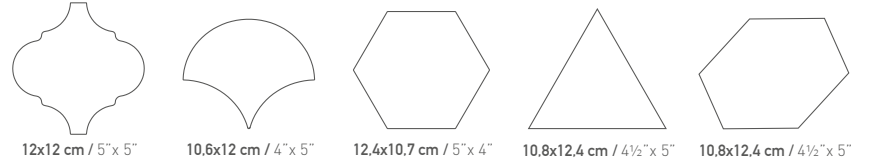

ELECTRIC
BLUE

METALLIC

Scale Triangolo Black Matt, Metallic 10,8 x 12,4 cm / 4½" x 5"

Caprice Grey 20 x 20 cm / 8" x 8"

INDOOR / INTERIORES

FORMATOS / SIZES

Scale Hexagon Sky Blue 12.4 x 10.7 cm / 5" x 4"

Scale Alhambra Cream 12 x 12 cm / 5" x 5"

Scale Fan Mint 10.6 x 12 cm / 4" x 5"

Scale Benzene White 10.8 x 12.4 cm / 4 1/2" x 5"

SCALE

PASTA BLANCA+BRILLO / MATE
WHITE BODY+GLOSS / MATT

4 / 5

Scale Hexagon White, Light Grey, Dark Grey, Black 12,4 x 10,7 cm / 5" x 4"

FORMATO SIZE	Kg/pza kg/pieces	caja / box			palet / pallet			
		piezas pieces	Kg	m ² sqm	piezas pieces	kg/palet kg/pallet	m ² sqm	cajas boxes
ALHAMBRA 12 x 12 cm. 5" x 5"	0,119	50	6,18	0,43	6.000	761	51,60	120
ALHAMBRA MOSAIC 27 x 43 cm. 11" x 17"	1,086	10	11,09	0,78	480	552	37,44	48
FAN 10,6 x 12 cm. 4" x 5"	0,106	50	5,53	0,37	6.000	683	44,40	120
FAN MOSAIC 30 x 43 cm. 12" x 17"	1,286	10	13,09	0,89	480	648	42,72	48
HEXAGON 12,4 x 10,7 cm. 5" x 4"	0,149	50	7,68	0,61	4.200	665	51,24	84
HEXAGON MOSAIC 31 x 38 cm. 12" x 15"	1,386	10	14,09	1,10	480	696	52,80	48
TRIANGOLO 10,8 x 12,4 cm. 4½" x 5"	0,105	30	3,15	0,20	3.780	?	25,20	126
TRIANGOLO MOSAIC 22,5 x 45 cm. 9" x 17½"	1,300	10	13,23	0,80	480	655	38,4	48
BENZENE 10,8 x 12,4 cm. 4½" x 5"	0,135	50	6,98	0,44	4.200	606	36,96	84
BENZENE MOSAIC 25,5 x 44 cm. 10" x 17½"	1,250	10	12,73	0,79	480	631	37,92	48

UMBRELLA 12,4x10,7 cm / 5" x 4"

STAR 12,4x10,7 cm / 5" x 4"

FORMATO SIZE	Kg/pza kg/pieces	caja / box			palet / pallet			
		piezas pieces	Kg	m ² sqm	piezas pieces	kg/palet kg/pallet	m ² sqm	cajas boxes
STAR 12,4 x 10,7 cm. 5" x 4"	0,191	40	7,87	0,49	3.360	681	41,16	84
UMBRELLA 12,4 x 10,7 cm. 5" x 4"	0,191	36	7,10	0,44	3.024	616	36,96	84