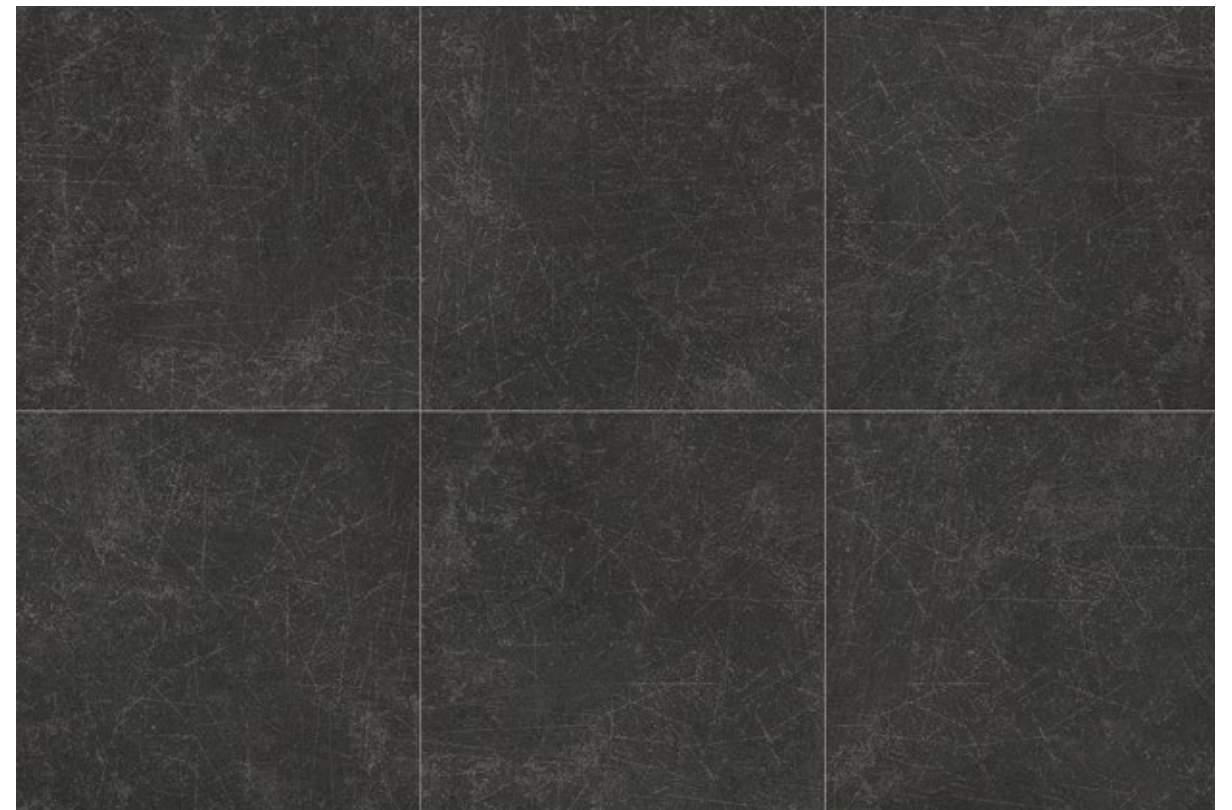

≡ SIDNEY GRAFITO
80x80

36
37
PORCELÁNICO PORCELAIN TILE

sidney

80X80 31^{1/2}" X 31^{1/2}" / 60X60 23^{5/8}" X 23^{5/8}"

SIDNEY BLANCO 80X80

SIDNEY OXIDO 80X80

SIDNEY SILVER 80X80

SIDNEY GRAFITO 80X80