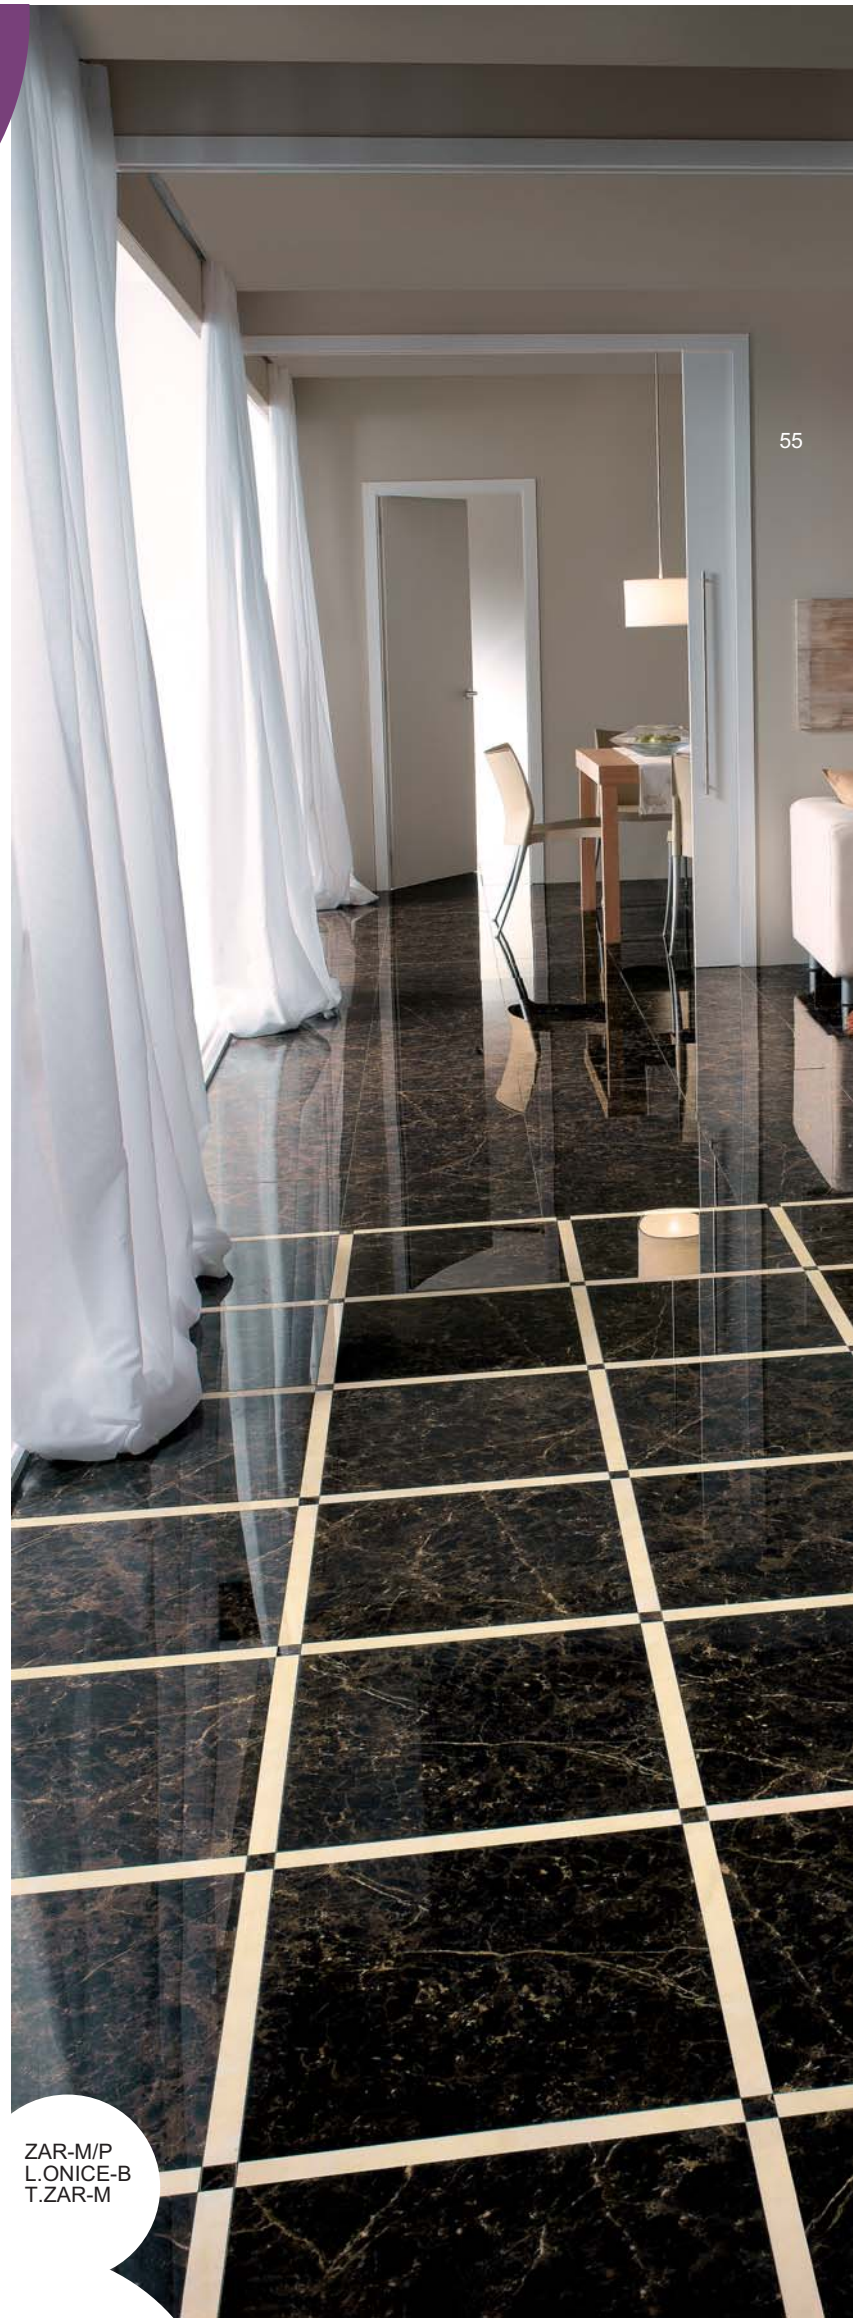

ZAR-M/P
L.ONICE-B
T.ZAR-M