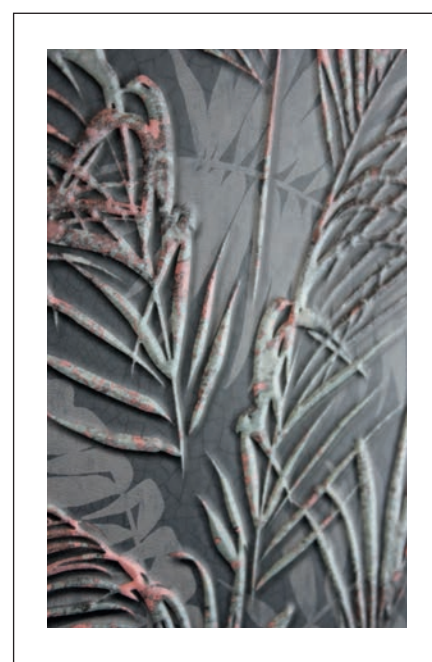

See www.kerama-marazzi.com / **Advice / Porcelain gres' care for more information.**

Альма

Alma

30X60

11120R
Марсо белый обрезной 30x60
Marceau white rectified

OP/A16/11000R
Альма обрезной 30x60
Alma rectified