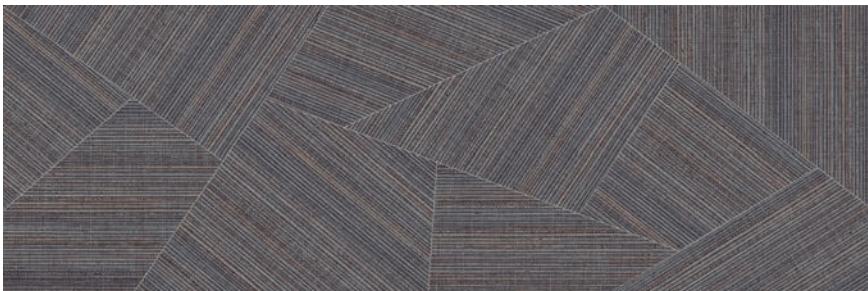

13045R
Клери серый обрезной 30x89,5
Clery grey rectified

			шт. / pcs	м²	кг / kg		кор. / box	м²	кг / kg
30 x 89,5		глазурь матовая / matt glaze	5	1,343	25,5		28	37,604	745
30 x 30		керамический гранит / porcelain gres	12	1,08	25,3		40	43,2	1042
60 x 60		керамический гранит / porcelain gres	4	1,44	35,6		30	43,2	1098

Рекомендуем применять затирку, одинаковую по цвету с плиткой; при использовании контрастной – провести пробу на небольшом участке и убедиться, что поверхность легко очищается. Если имеет место окрашивание, обработать поверхность защитными средствами.
Подробнее – www.kerama-marazzi.com / **Советы / Уход за керамической плиткой.**
Приведен номинальный размер. Фактический размер обрезной керамической плитки и обрезного керамического гранита отличается от номинального в меньшую сторону в пределах нормативных допусков.

It is strongly recommended to use float grout of the same colour as the tiles. If you use the grout finish of a different colour, it is better first test it on a small area and make sure that the surface can be easily cleaned. If the tiles are coloured, treat the tile surface with a special protective coating.
See www.kerama-marazzi.com / **Advice/ Ceramic tiles care for more information.**
Nominal size is presented. Actual size of rectified ceramic tiles and porcelain gres is lower than the nominal one but stays within statutory limits.