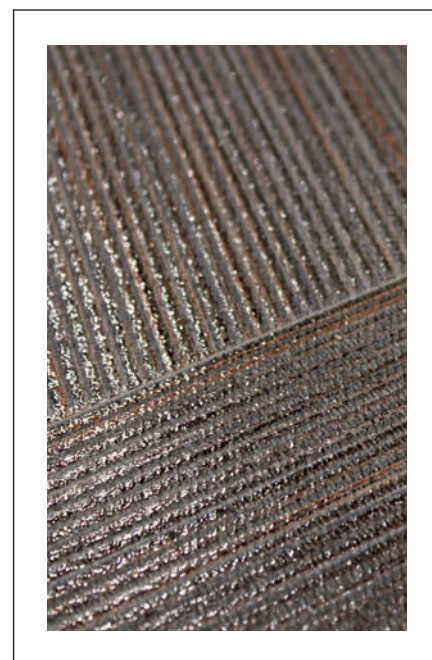

Клери

Clery

30X89,5 – 60X60

На углу улицы Клери находится самый узкий дом в Париже. Он настолько мал, что на каждом этаже располагается всего по одной комнате: на цокольном — кухня, на первом — зал, со 2-го по 4-й — спальни, а ванная — на 5-м.

At the corner of Clery Street one can find the most narrow house in Paris. It is so small that each floor houses only one room: the basement floor has a kitchen, the first floor — a dining room, and the second and fourth floors have a bedroom each; there is a bathroom on the fifth floor.