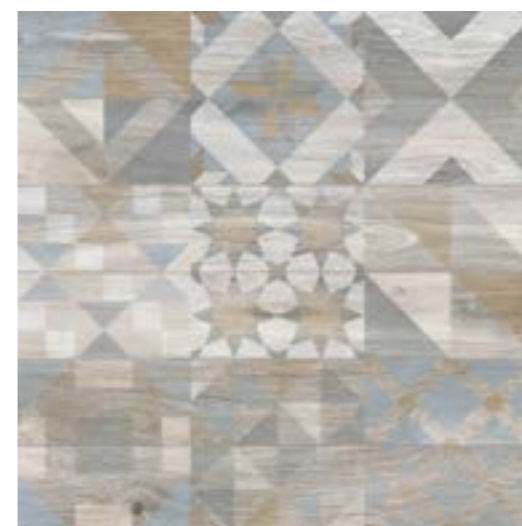

Цвета фона и декоративных элементов
Белый, Бежевый, Серый, Коричневый

Поверхность
Матовая R9, рельеф
Края ректифицированы

Область применения
Жилые и коммерческие помещения
Фасады

Зона укладки
Пол, стена, фасады

Коричневый
Матовый, рельеф, края ректифицированы

K946640R
7,5x60 см
V3 III R9

Плинтус
Коричневый
Матовый, края ректифицированы

BOSCO

60 x 60 см

глазурованный керамогранит

K946635R
60x60 см
V3 III R9

K946636R
60x60 см
V3 III R9