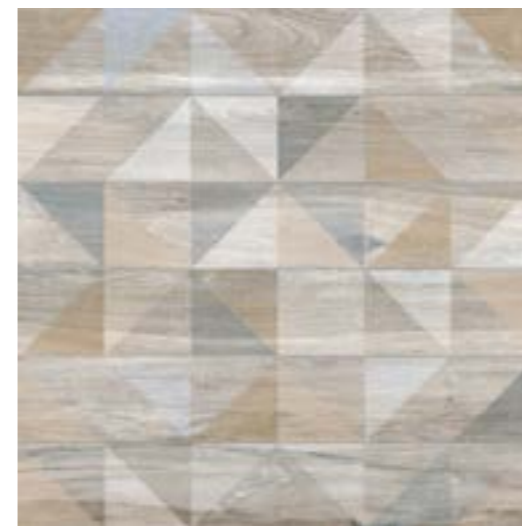

Цвета фона и декоративных элементов
Белый, Бежевый, Серый, Коричневый

Поверхность
Матовая R9, рельеф
Края ректифицированы

Область применения
Жилые и коммерческие помещения
Фасады

Зона укладки
Пол, стена, фасады

Коричневый
Матовый, рельеф, края ректифицированы

K946640R
7,5x60 см
V3 III R9

Плинтус
Коричневый
Матовый, края ректифицированы

BOSCO

60 x 60 см

глазурованный керамогранит

K946635R
60x60 см
V3 III R9

K946636R
60x60 см
V3 III R9