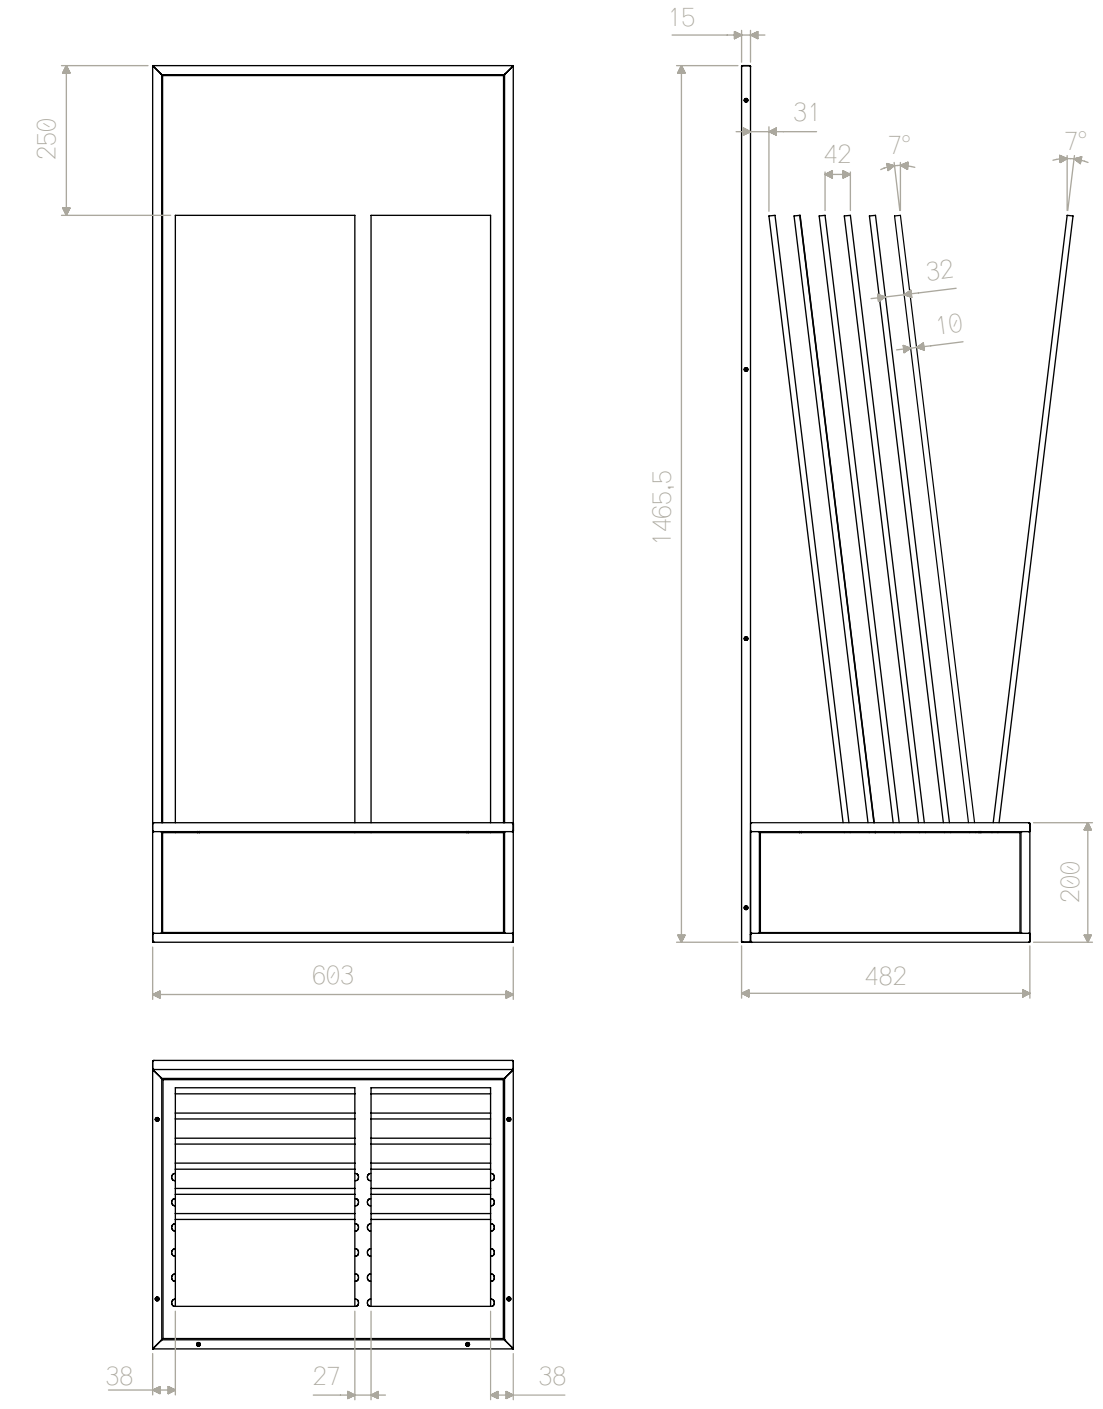

chevron 30x42 cm

30x120 cm

20x120 cm

5x5 cm

**Sinottico
100x200cm//**

**Espositore
60x48x146cm//**

**BUR
\\NED
\\Merchandising**

**\Colours
\\Available**