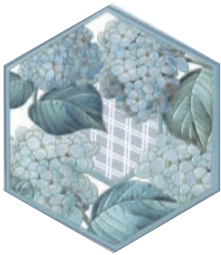

АНЬЕТ

Agnettes

20X23 – 20X23,1

HGD/A298/24001
Аньет 20x23
Agnettes