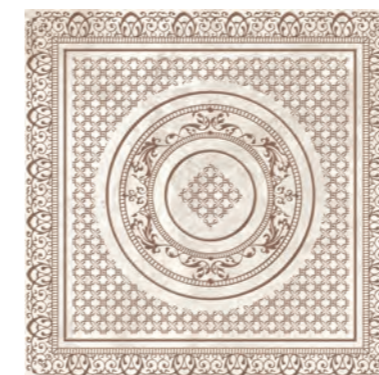

DECO REGIO ORO
49,1x49,1 cm Rect

P027 Pz