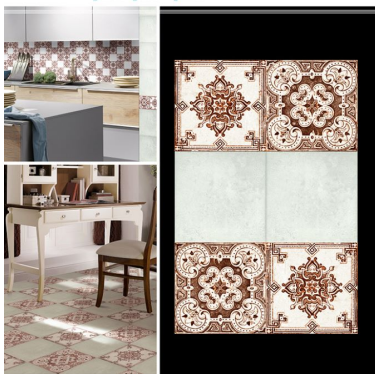

Benfica-porto-lisboa 20x20

Created on_30/03/17

ABSOLUT KERAMIKA

www.absolutkeramika.com

PE BENFICA PORTO LISBOA RED
10x10+20X20 (80x180)