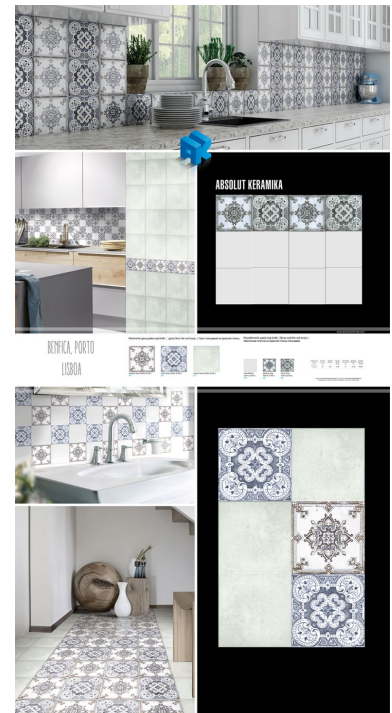

# ABSOLUT KERAMIKA

[www.absolutkeramika.com](http://www.absolutkeramika.com)

PT BENFICA PORTO RED Y LISBOA PEARL 20X20 (100.5X192.5)

PT BENFICA PORTO LISBOA RED 10X10+20X20 (100.5x192.5)

PT BENFICA PORTO LISBOA GREY 10X10+20X20 (100.5x192.5)