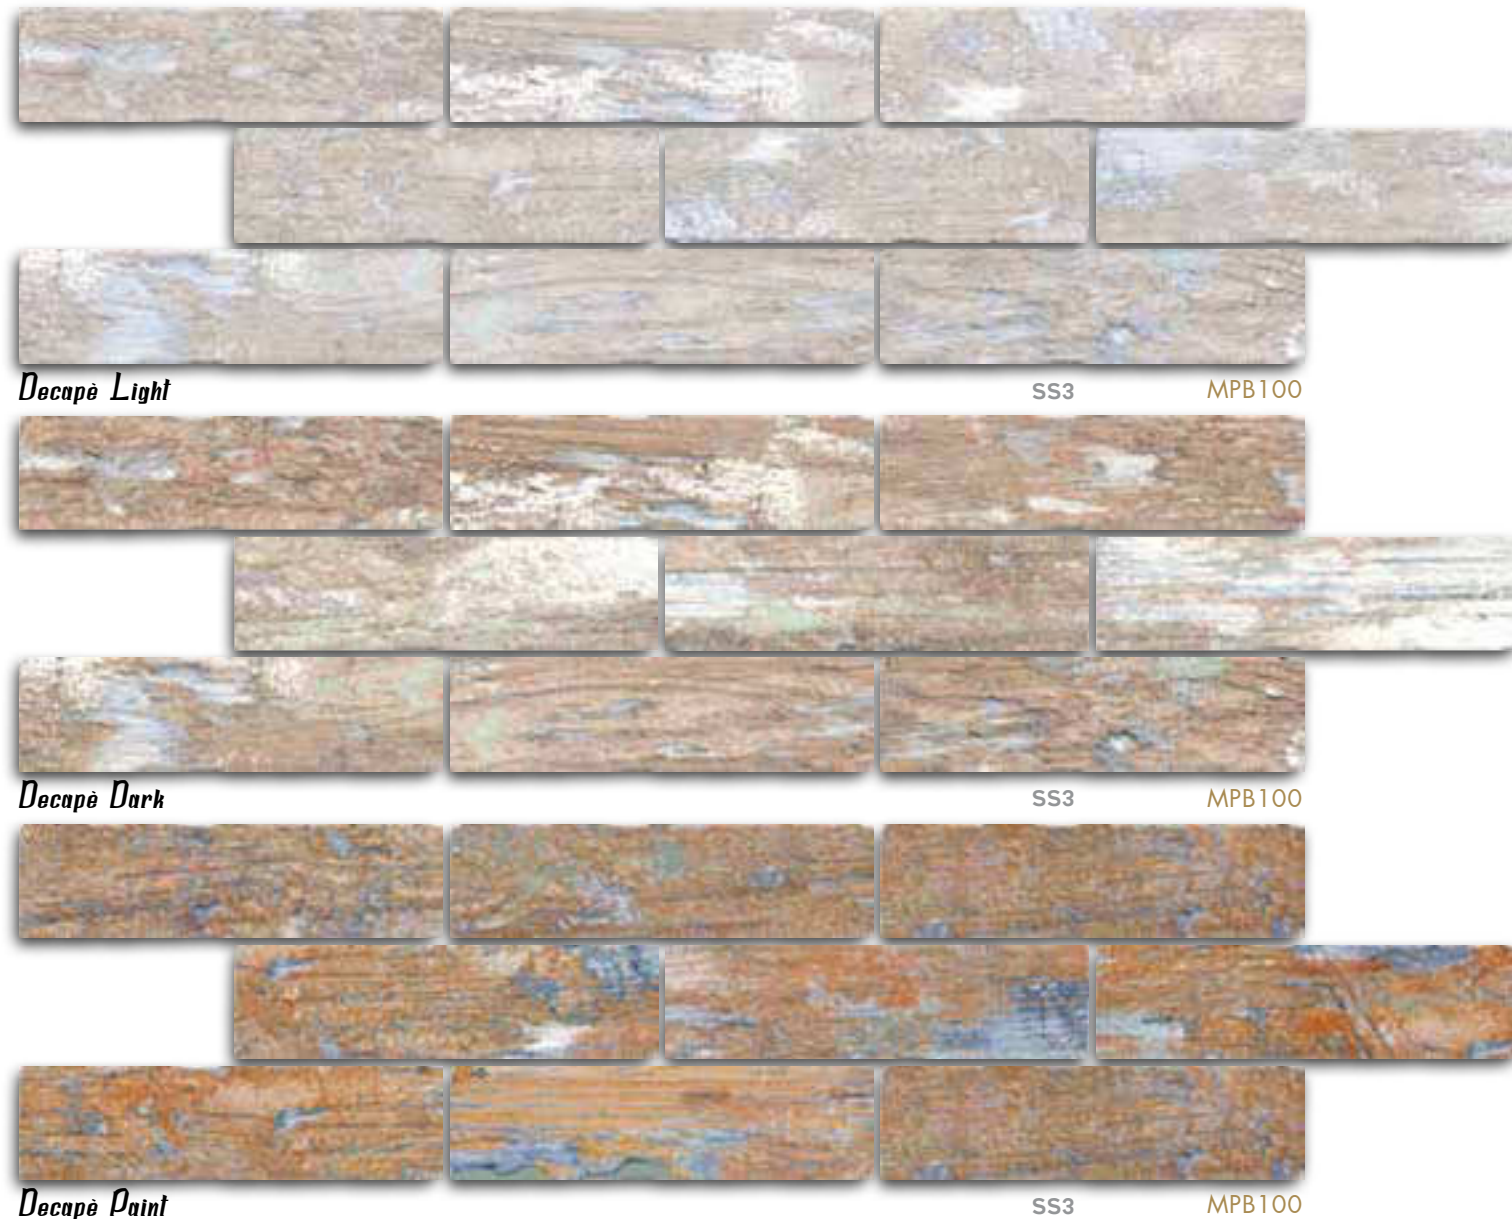

Decapè Light

SS3

MPB100

Decapè Dark

SS3

MPB100

Decapè Paint

SS3

MPB100

SHADE SPECTRUM - SS

PACKING

Kg | Pieza	Kg Neto | Caja	Kg Bruto | Caja	Kg Neto | Pal.	Kg Bruto | Pal.	Kg | Pal. Uncio	Kg | Caja Uncio	Piezas | Caja	Cajas | Pal.	Piezas | Pal.	M² | Box	M² | Piezas	M² | Pal.
Kg | Tile	Kg Net | Box	Kg Gross | Box	Kg Net | Pall.	Kg Gross | Pall.	Kg | Empty Pall.	Kg | Empty Box	Tiles | Box	Boxes | Pall.	Tiles | Pall.	sqm | Box	sqm | Tile	sqm | Pall.
0,383	18,38	18,49	1194,7	1226,85	25	0,11	48	65	3120	1,01	0,021	65,65