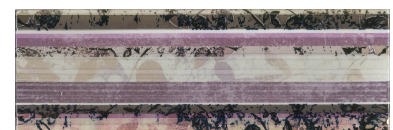

Masia 10x30
Created on_31/03/17

ABSOLUT KERAMIKA
www.absolutkeramika.com

Gallery

Decor

DECOR MASIA A 10X30
P22

DECOR MASIA B 10X30
P22

DECOR MASIA LINES 10X30
P22

Base

TOURMALINE MILANO BRILLO
10X30
B31

BLANCO MILANO BRILLO 10X30
B27

VELVET MILANO BRILLO 10X30
B30

CHOCOLATE MILANO BRILLO
10X30
B31

CREMA MILANO BRILLO 10X30
B30

HUESO MILANO BRILLO 10X30
B30

FRAMBUESA MILANO BRILLO
10X30
B41