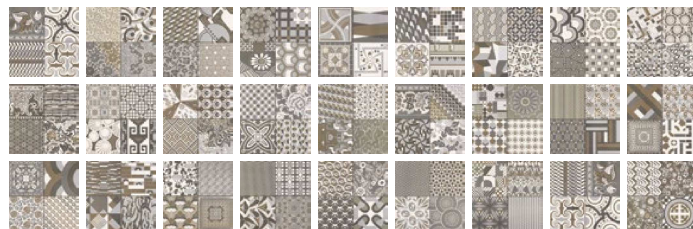

+ IDEAS
ESPACIO CREATIVO
CREATIVE SPACES

PAVIMENTO
SUGERIDO
SUGGESTED FLOOR TILE