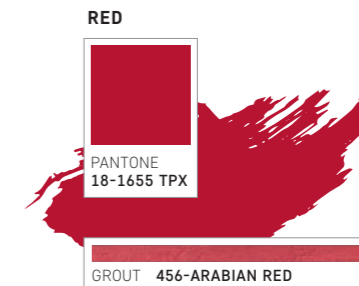

NCS S 1580-Y90R