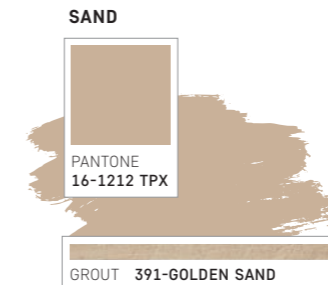

Cette solution a été conçue pour ceux qui aiment une décoration détaillée de l'espace!

Love Tiles .... nous créons des solutions uniques!

A combinação perfeita: argamassas coloridas

Porque queremos proporcionar-lhe experiências cada vez mais completas decidimos apresentar propostas de cores para combinar com os pavimentos e revestimentos cerâmicos Love Tiles: PANTONE, NCS e uma nova linha de argamassas que lhe permitirão obter resultados de aplicação ainda melhores.

Esta solução foi pensada para quem gosta de levar a decoração do espaço ao pormenor!

Love Tiles .... construímos soluções únicas!

Die perfekte Kombination: gefärbter Mörtel

Da wir Ihnen immer vollständige Erfahrungen ermöglichen wollen, haben wir beschlossen, Farbvorschläge zur Kombination mit der Wand- und Bodenkeramik der Marke Love Tiles anzubieten: PANTONE, NCS und eine neue Mörtellinie, mit denen Sie noch bessere Anwendungsergebnisse erzielen können.

Diese Lösung wurde für Kunden entwickelt, die Raumdekoration mit Liebe zum Detail betreiben!

Love Tiles ... wir konstruieren einzigartige Lösungen!

NCS S 3010-Y30R