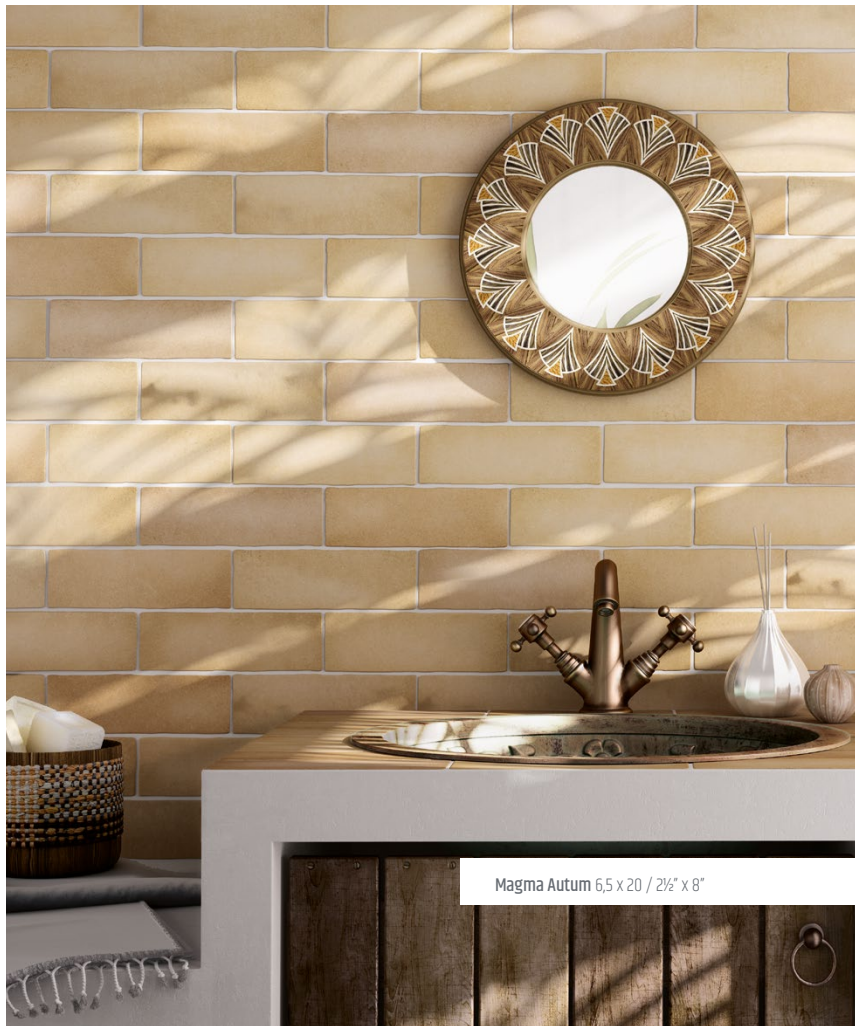

Magma Autum 6,5 x 20 / 2 1/2" x 8"