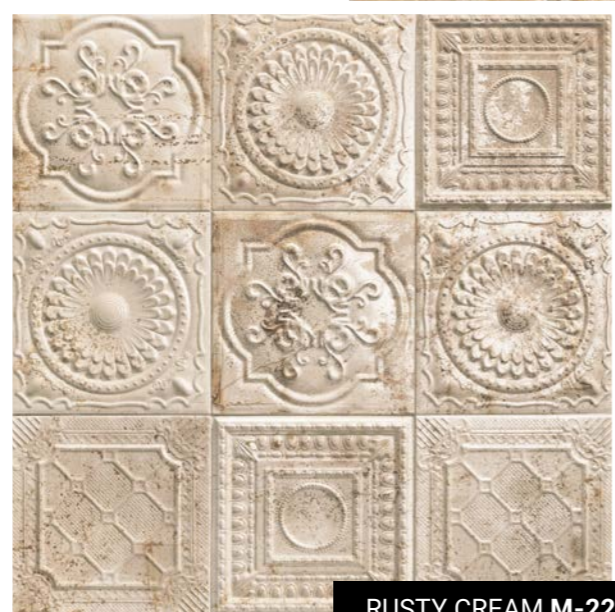

RUSTY CREAM M-220
20x20 cm · 8"x8"

BASE DECOR

EL ÓXIDO ROMPE
CON LA FRAGILIDAD
DE LO CONVENCIONAL
Y APORTA UN
CARÁCTER ROBUSTO
A CADA AMBIENTE

INSPI RATION WALLS

TIN TILE

20x20 · 8"x8"