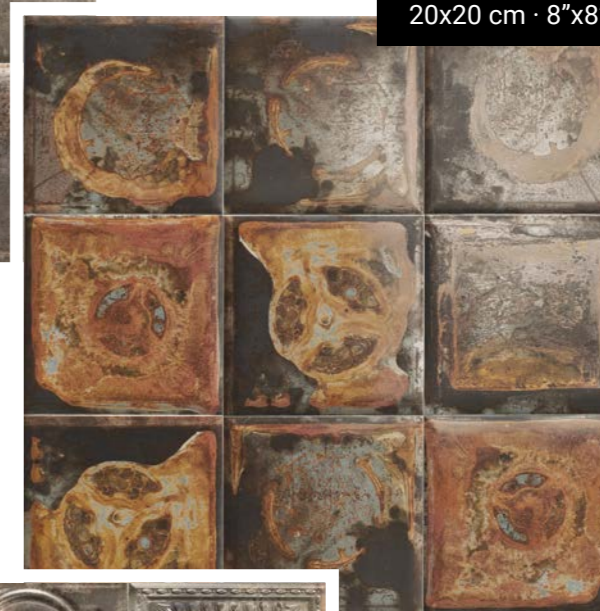

INSPI RATION WALLS

TIN TILE

20x20 · 8"x8"

BASE

TIN-TILE NERO M-130
20x20 cm · 8"x8"

BASE DECOR

METALLO NERO M-190
20x20 cm · 8"x8"

RUSTY NERO M-220
20x20 cm · 8"x8"