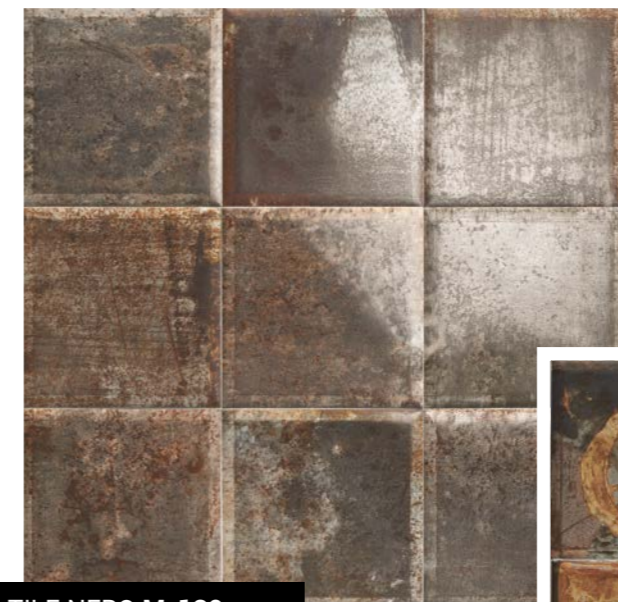

BASE

TIN-TILE NERO M-130
20x20 cm · 8"x8"