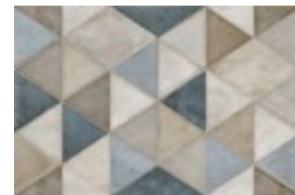

Abbinabile ai fondi / Matching with colours / Mit den Grundfliesen kombinierbar / Peut s'associer aux carreaux de base de couleurs / Puede combinarse con los fondos / Сочетается с фоновой плиткой:

Beige, Blu

R2YG Craft Decoro Liberty Beige
25x38

Bianco, Grigio, Blu

R2YH Craft Decoro Liberty Grigio
25x38

Beige

R2VR Craft Decoro Relax Beige
25x38

Bianco, Grigio, Blu

R2YF Craft Decoro Relax Grigio
25x38

Per maggiori informazioni / For more information / Weitere Informationen / Pour en savoir plus / Para más información / Более подробная информация www.ragno.it