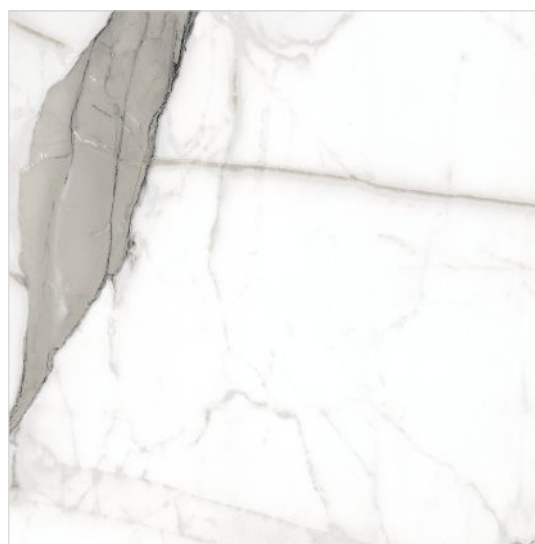

Ker*life*
CERAMICAS

2019

Панно ARABESCATO BIANCO
63.0x63.0

Бордюр ARABESCATO BIANCO
7.5x63.0

Плитка ARABESCATO BIANCO
31.5x63.0

Мозаика ARABESCATO BIANCO
29.4x29.4

Плитка ARABESCATO BIANCO
42.0x42.0

Тип поверхности: настенная , напольная матовая (PEI 2)