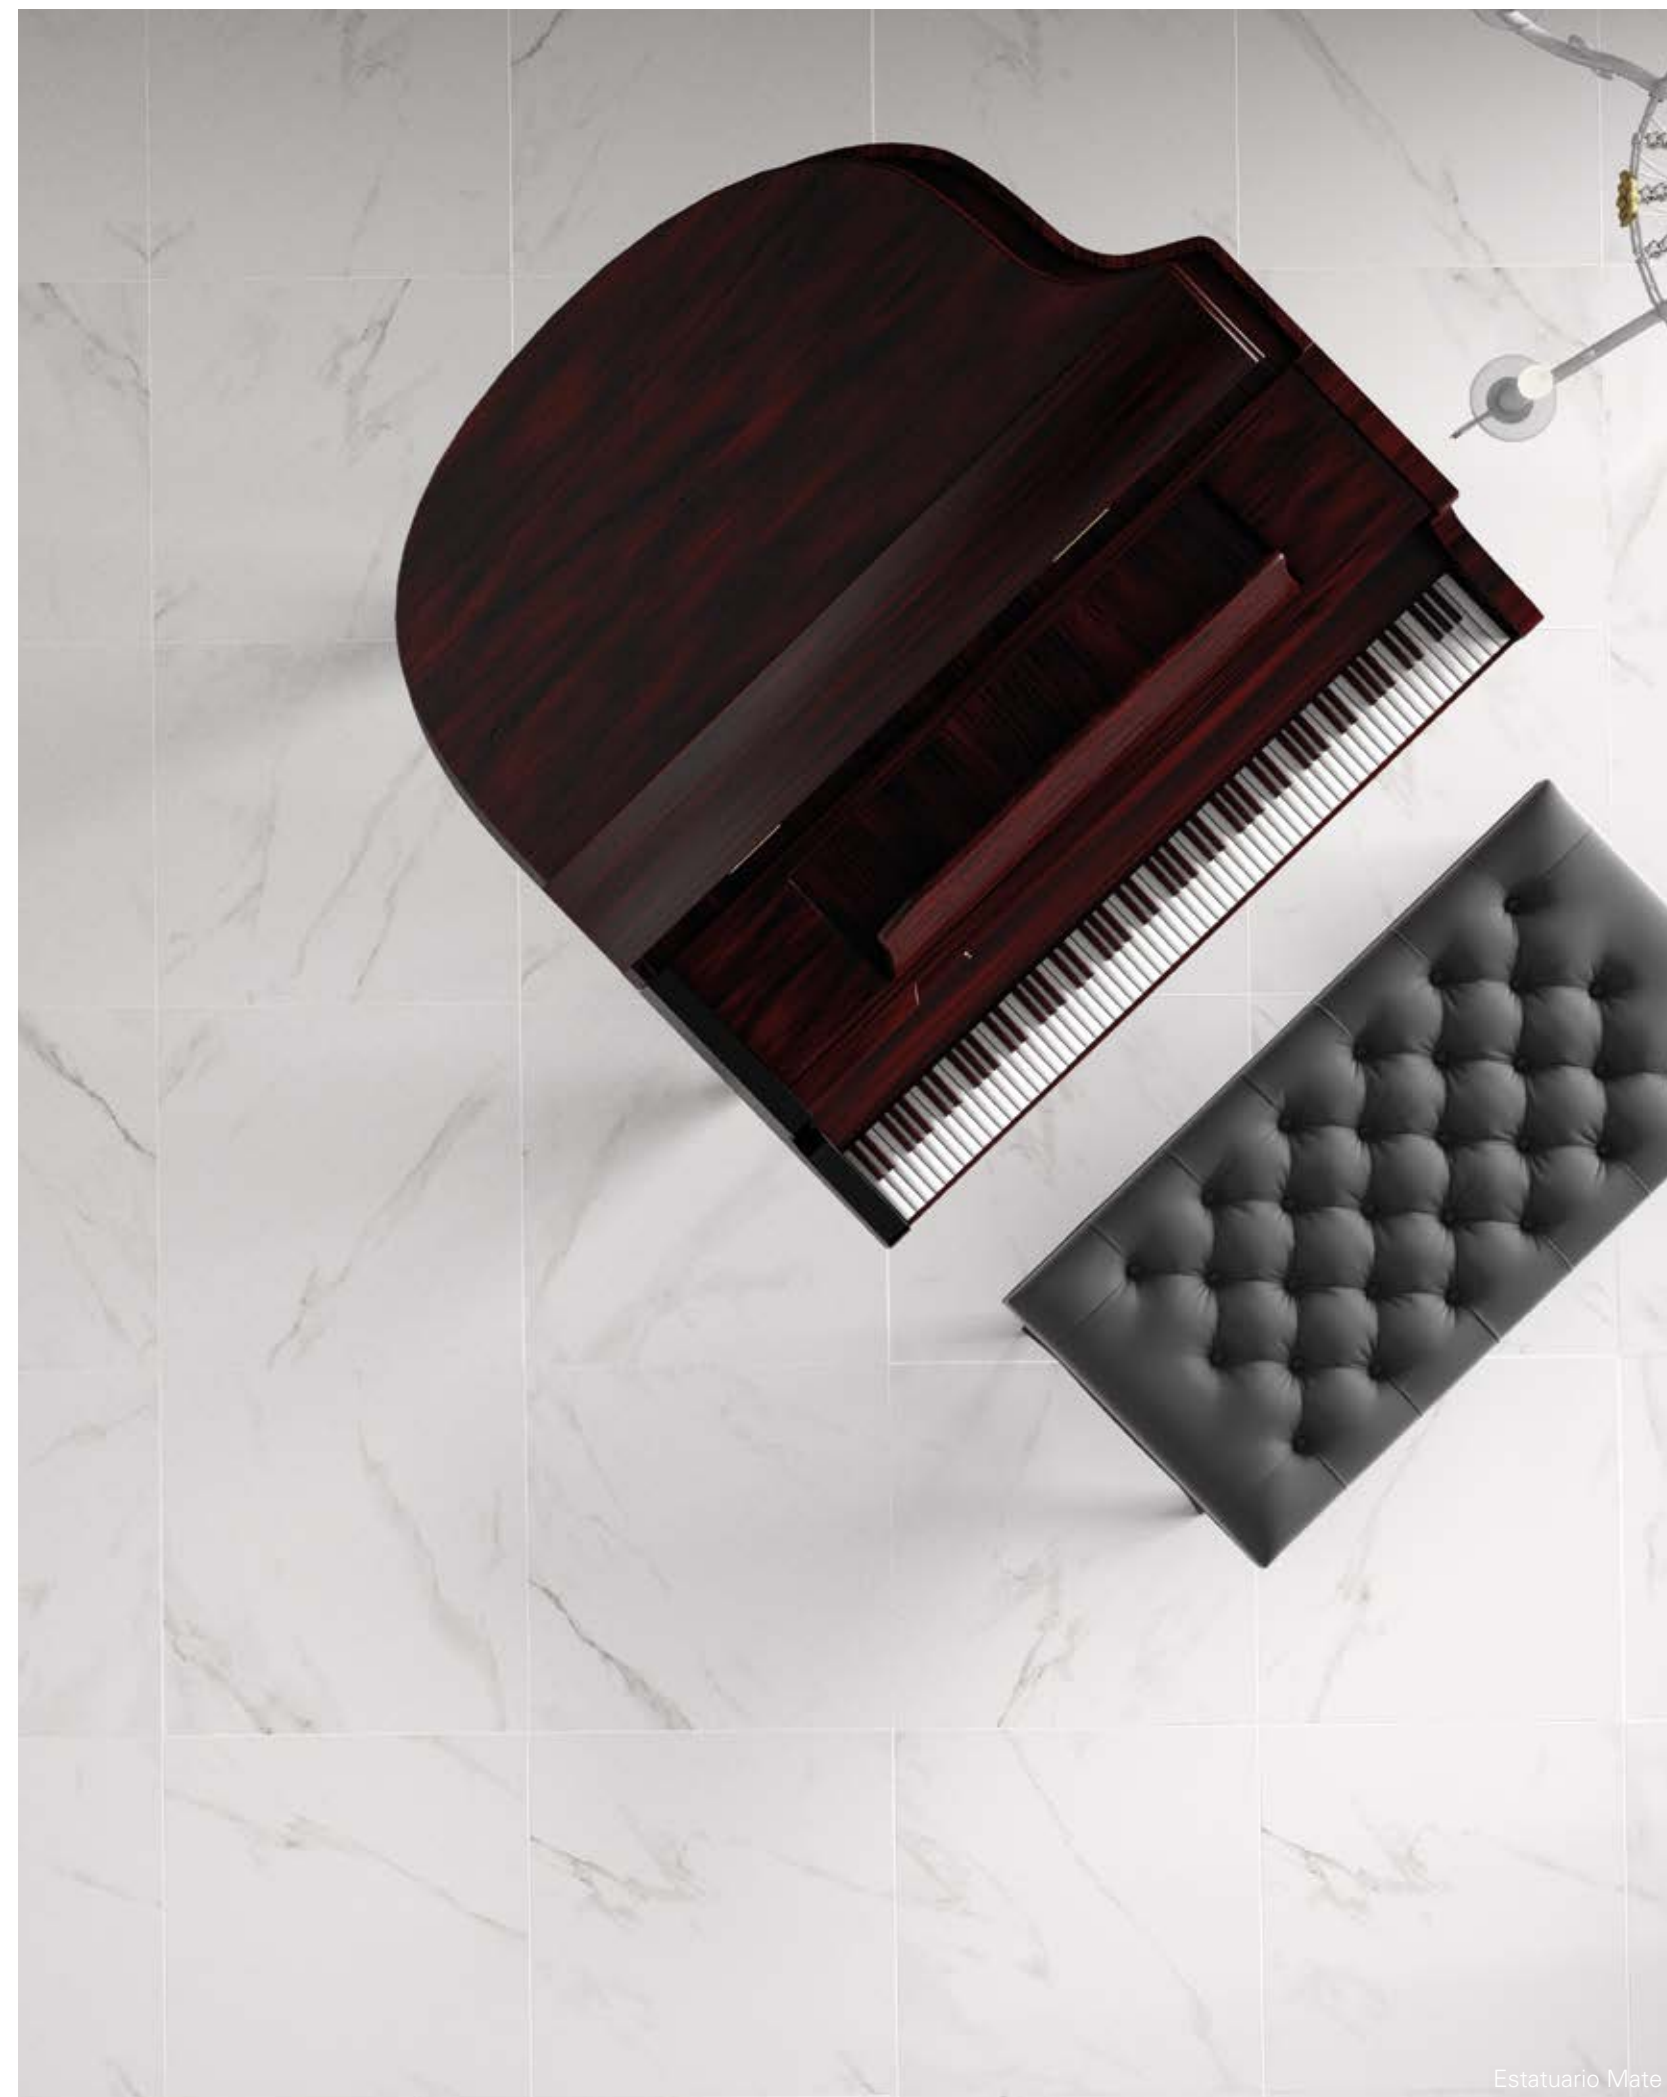

Formato / Format:
58,5x58,5 cm / 23.03" x 23.03"

Porwhite

Nace

ESTATUARIO

Formato / Format:
58,5x58,5 cm / 23.03" x 23.03"

Porwhite

Estatuario Mate

Estatuario Mate