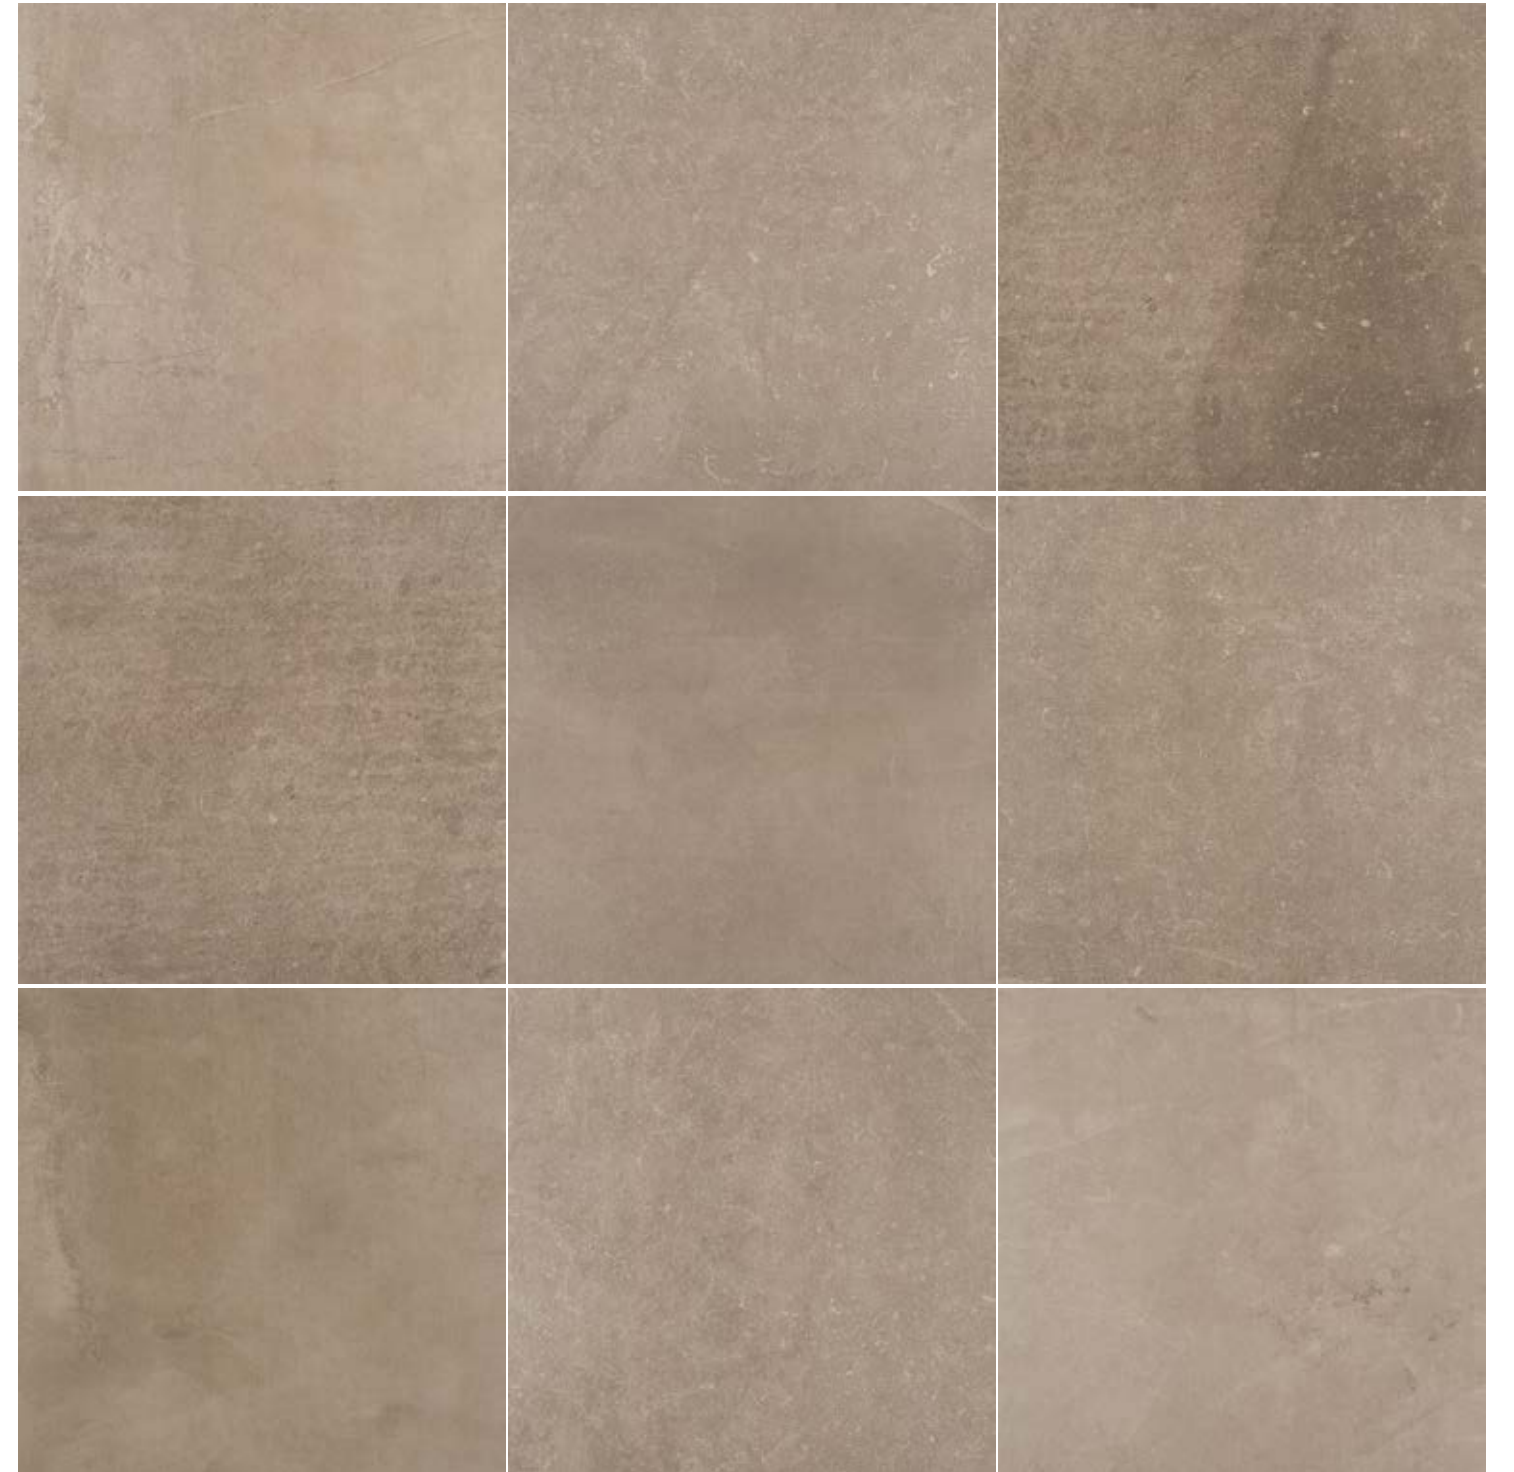

Stein Taupe