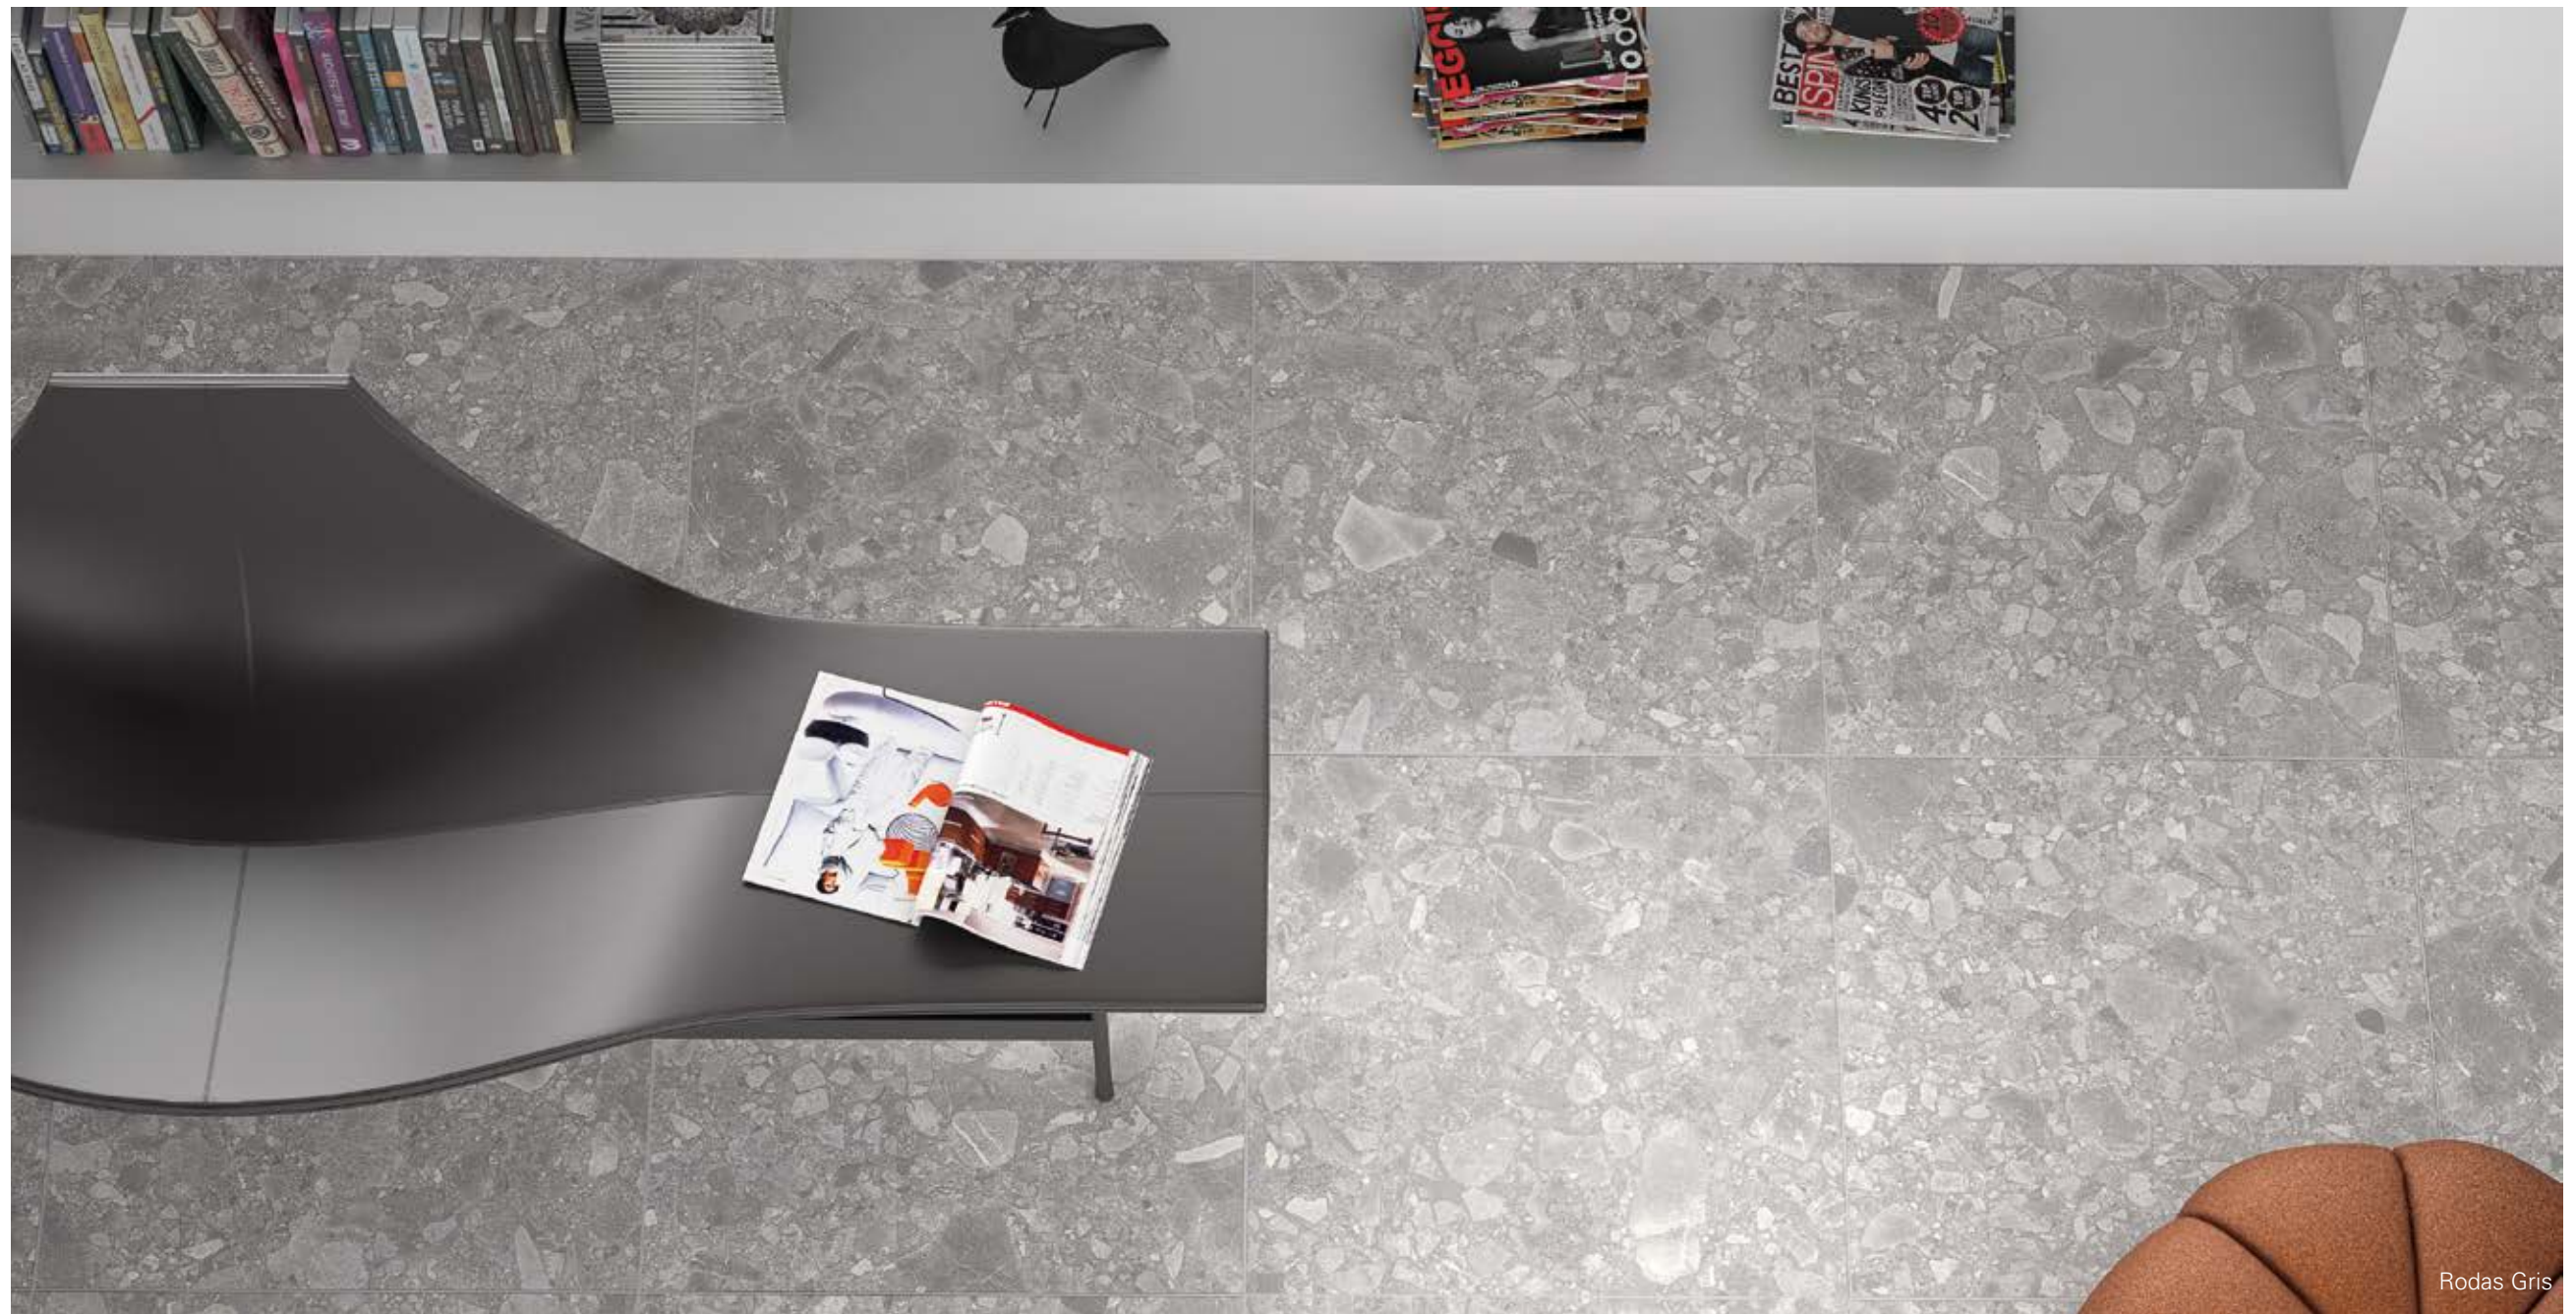

RODAS

Formato / Format:
75x75 cm / 29.5" x 29.5"

Porcelánico / Glazed Porcelain tiles

Colores / Colors:
Perla, Luna, Antracita, Grey

novelty

Rodas Gris