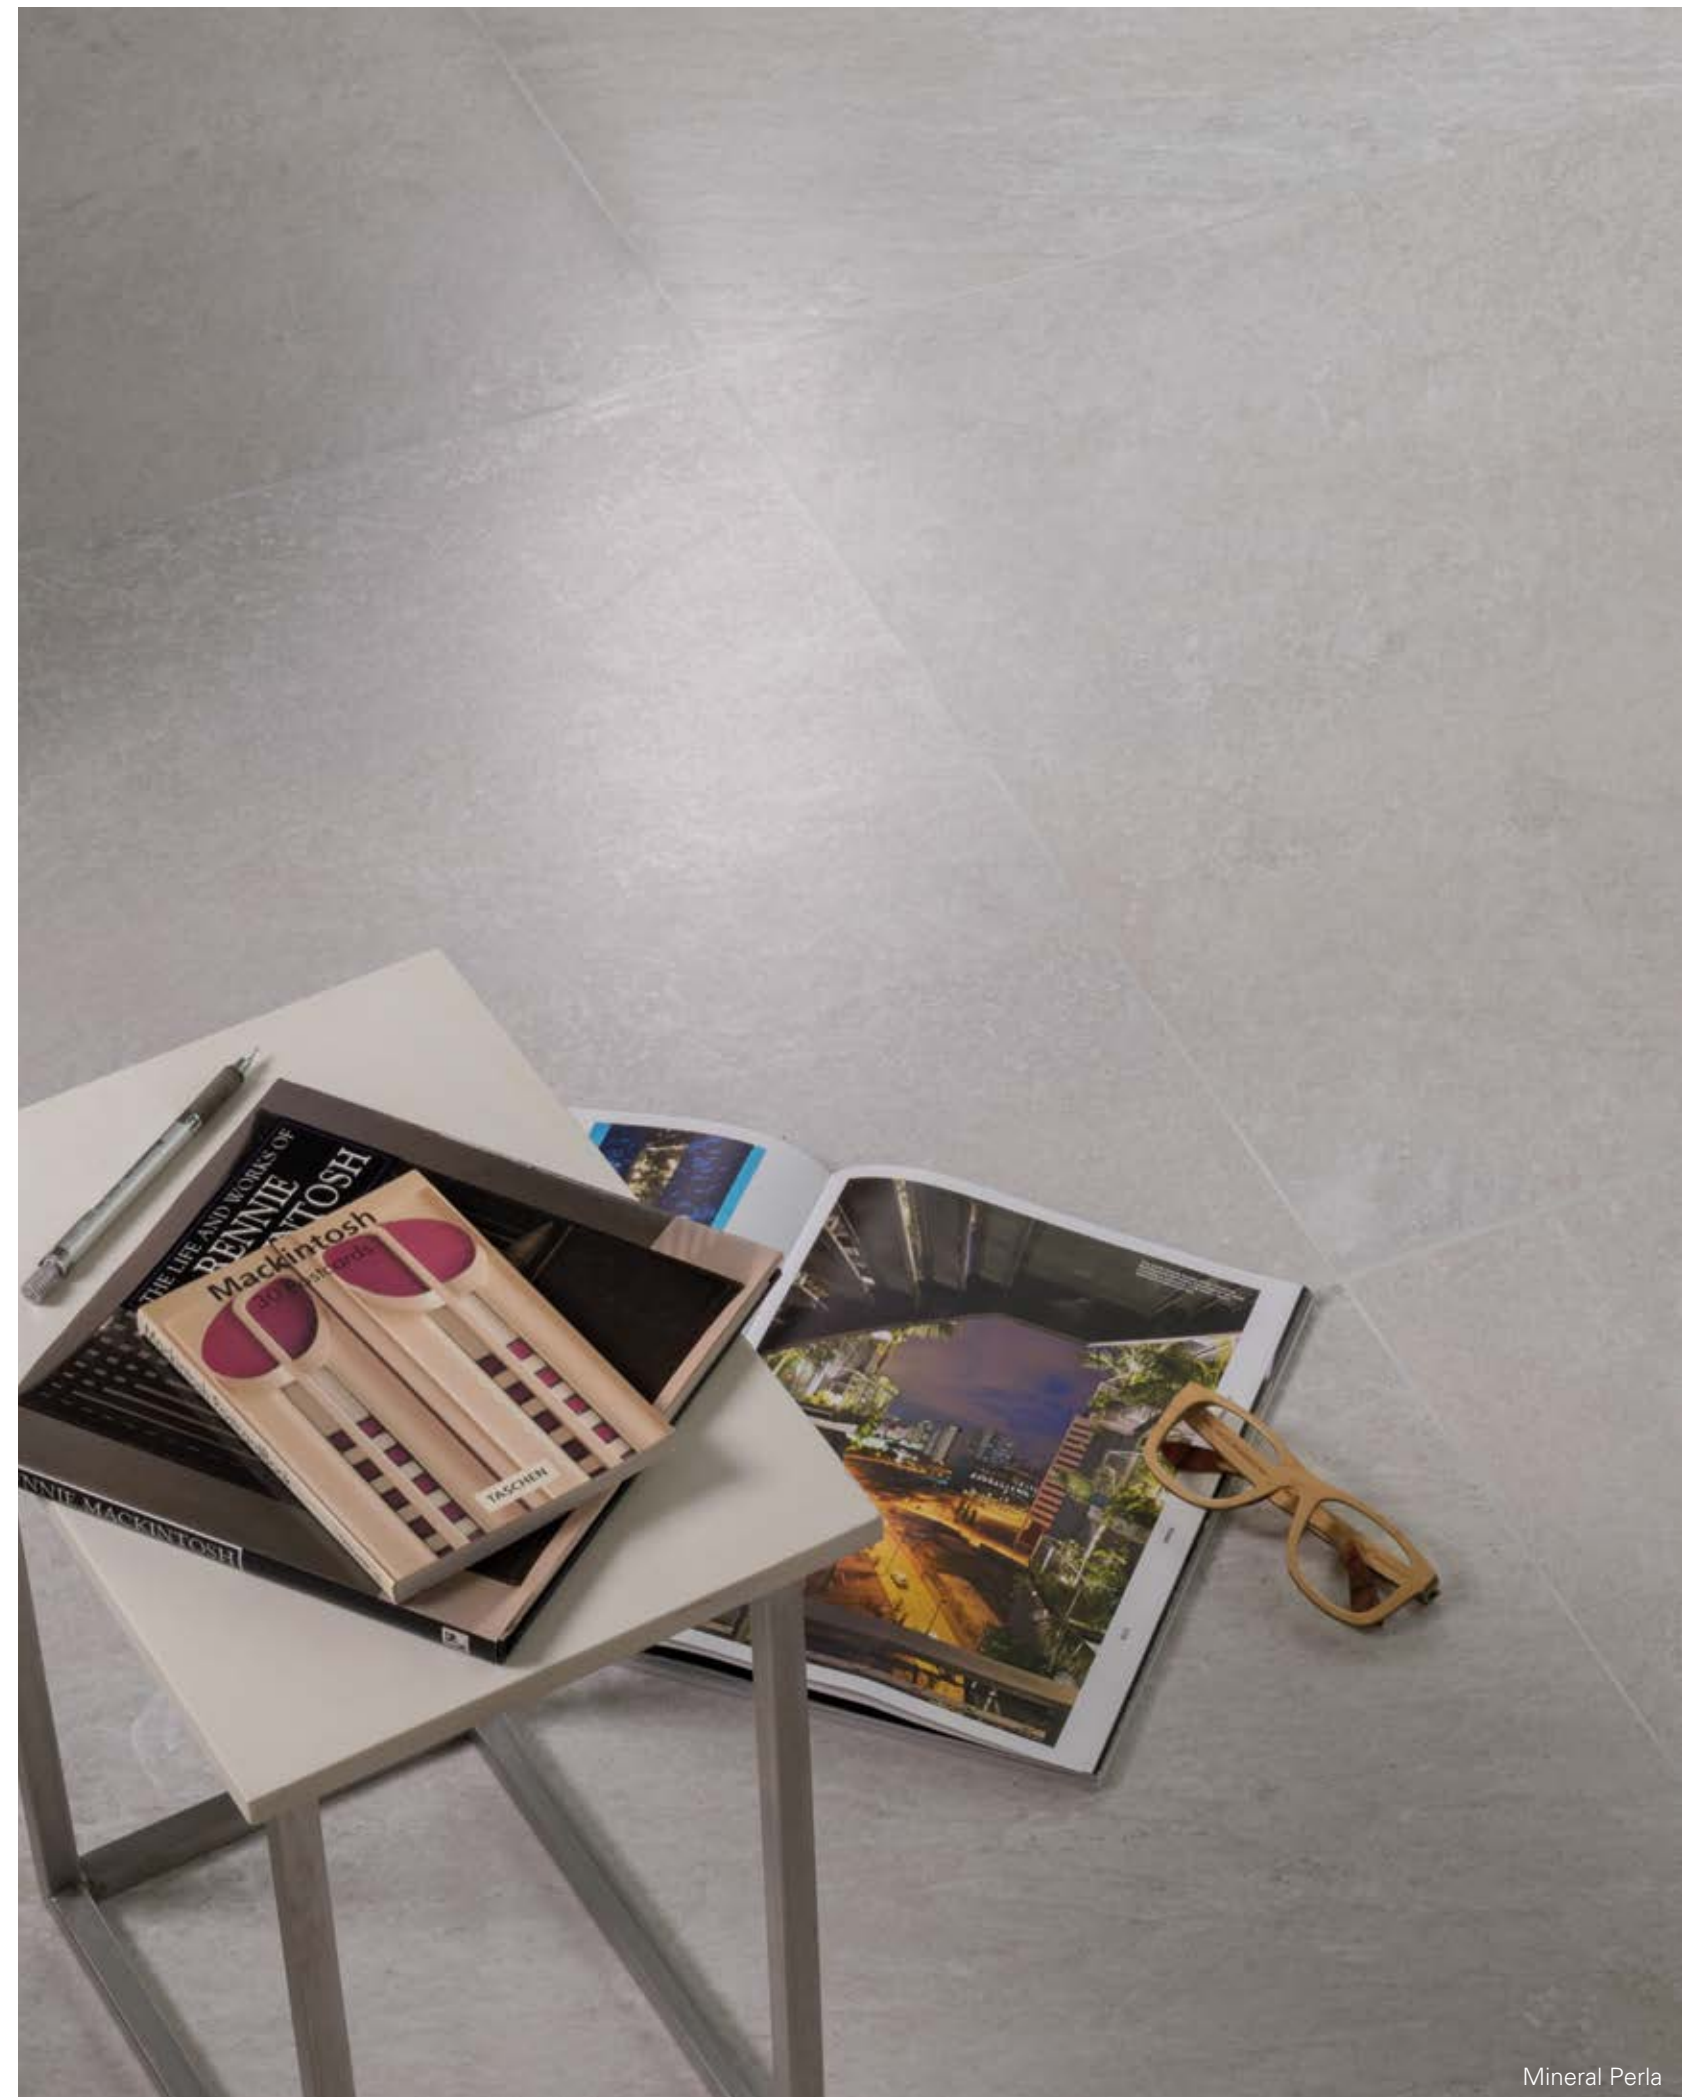

GARONA

Formato / Format:
75x75 cm / 29.5"x 29.5"

Porwhite

Colores / Colors:
Perla, Gris

Garona Perla

Garona Gris

Mineral Perla

FOSSIL