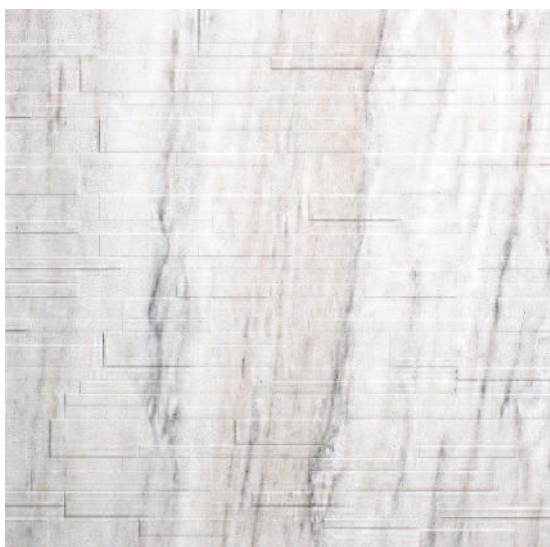

60 x 60

SG613102R
Октавиан лапатированный 60x60
Octavian lappato

V3 3

SG611802R
Октавиан светлый лапатированный 60x60
Octavian light lappato

V3 3

SG608400R
Октавиан светлый обрезной 60x60
Octavian light rectified

V3 4

SG614102R
Виндзор темный лапатированный 60x60
Windsor dark lappato

V3 3

SG310200R
Амарено коричневый обрезной 15x60
Amareno brown rectified

3

SG609400R/16
Амарено
14,5x14,5
Amareno

	мм	шт. / pcs	м²	кг / kg
15x60	11	13	1,17	29,5
60x60	11	4	1,44	35,6