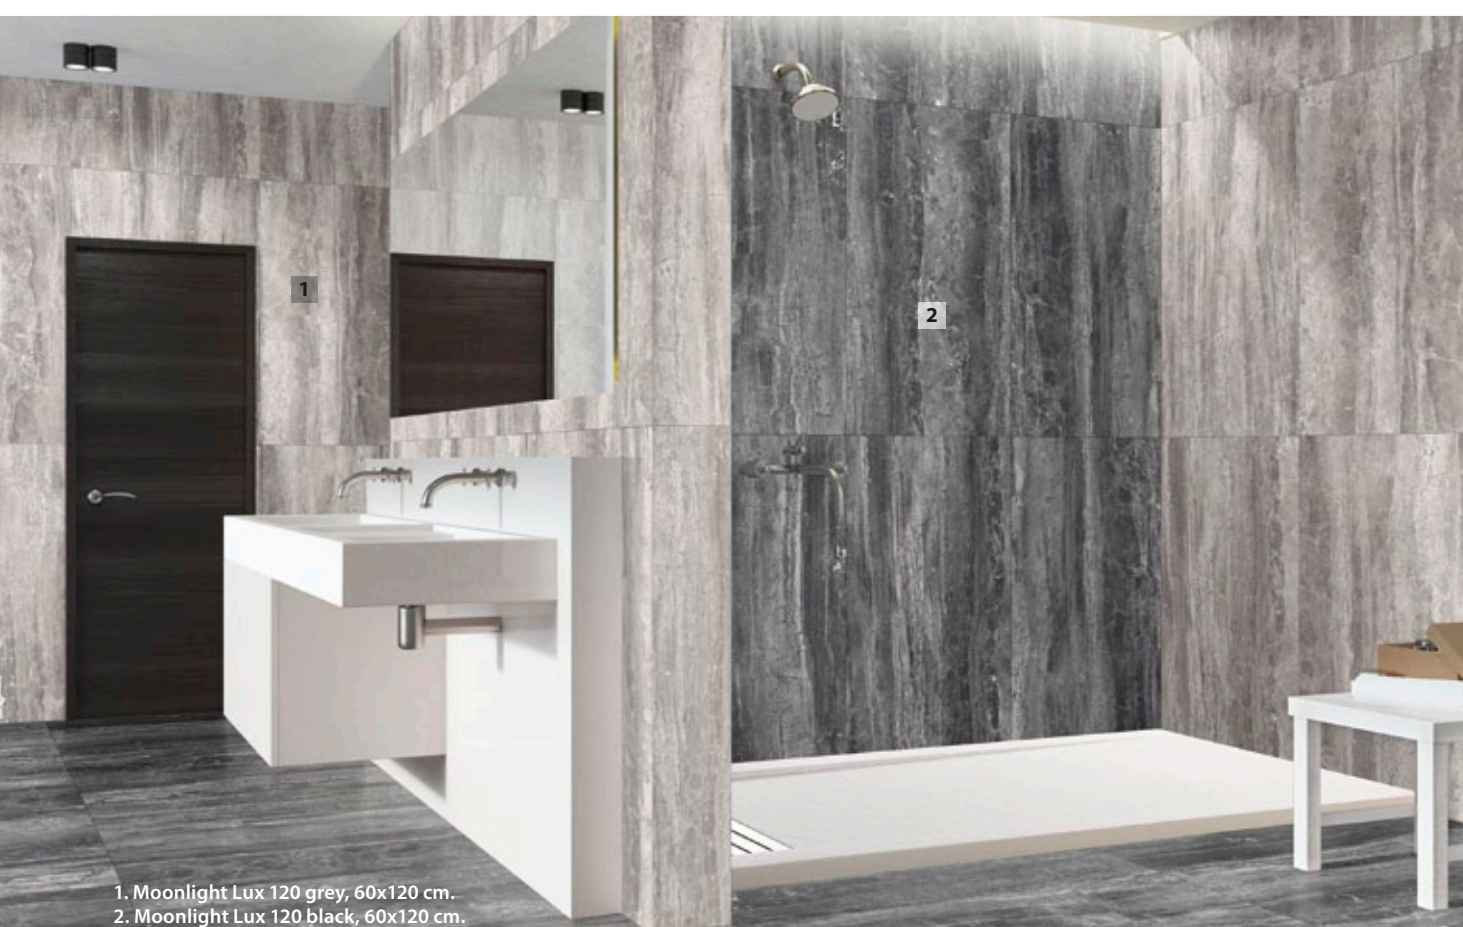

MOONLIGHT LUX 120 CHOCOLATE · 60x120 cm · B83

MOONLIGHT LUX 120 GRAPHITE · 60x120 cm · B83

MOONLIGHT LUX 120 BLACK · 60x120 cm · B83

RODAPIÉ R MOONLIGHT LUX 60 · 8,3x60 cm · P27
Disponible en todos los colores / Available in all colors.