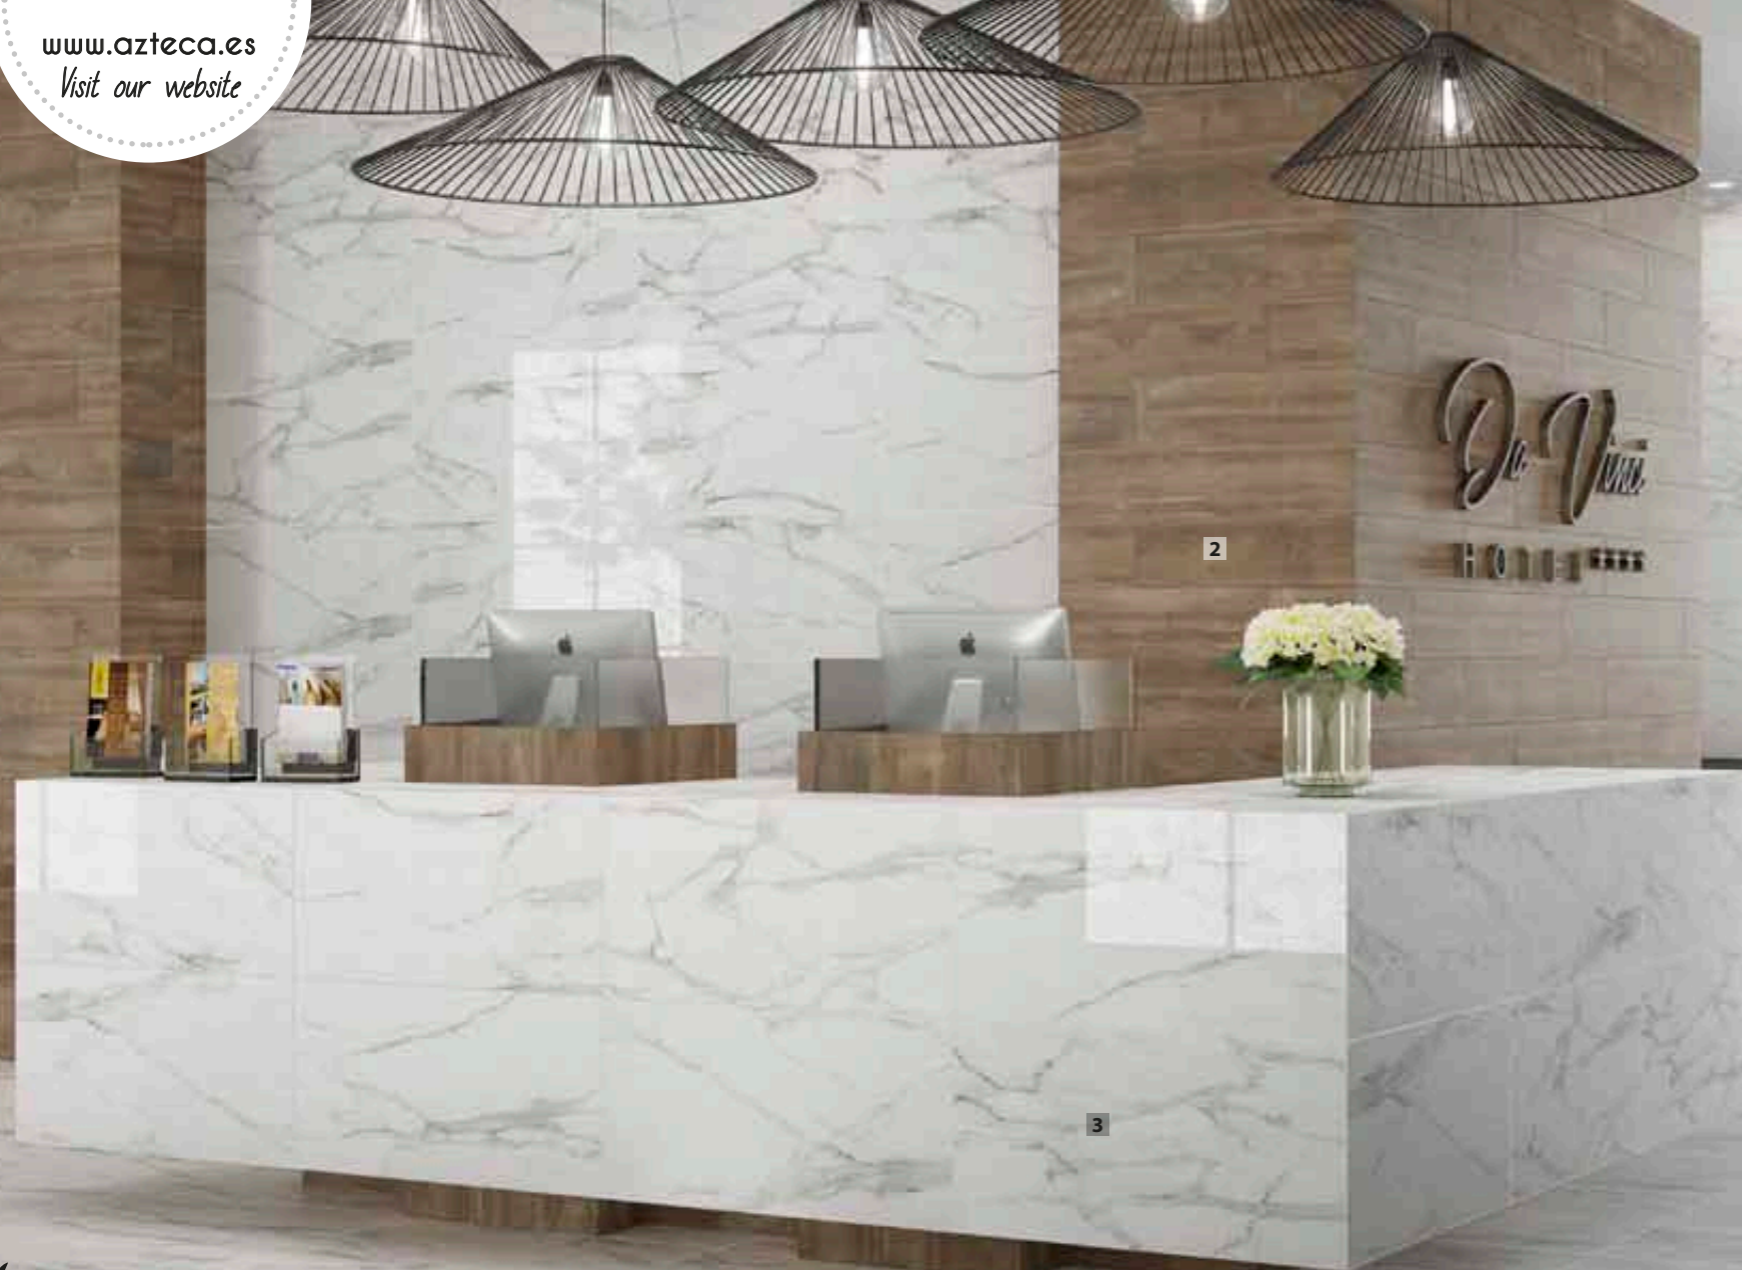

NEWS  
2017

PART  
OF  
YOU

AZTECA

1

2

3

Wall: Porcelain 45x90cm · Floor: Porcelain 45x90cm

“ El mármol sigue brillando en todo su esplendor, especialmente en tonos blancos. Tonos que nos transmiten sensación de paz y relax. La colección DA VINCI, diseñada para transmitir el lujo que confiere un material noble como el mármol y con la durabilidad característica del porcelánico ultrarresistente. ”

The collection comes in four porcelain formats, 45 x 90, 22.3 x 90, 60 x 60 and 30 x 60, all lapatto and rectified. Its design highlights veins in neutral grey tones on a very clean white background to achieve the depth of the Calacatta stones. A timeless ceramic material, that reminds us of classic marble, with which we can achieve contemporary interior architectural designs.