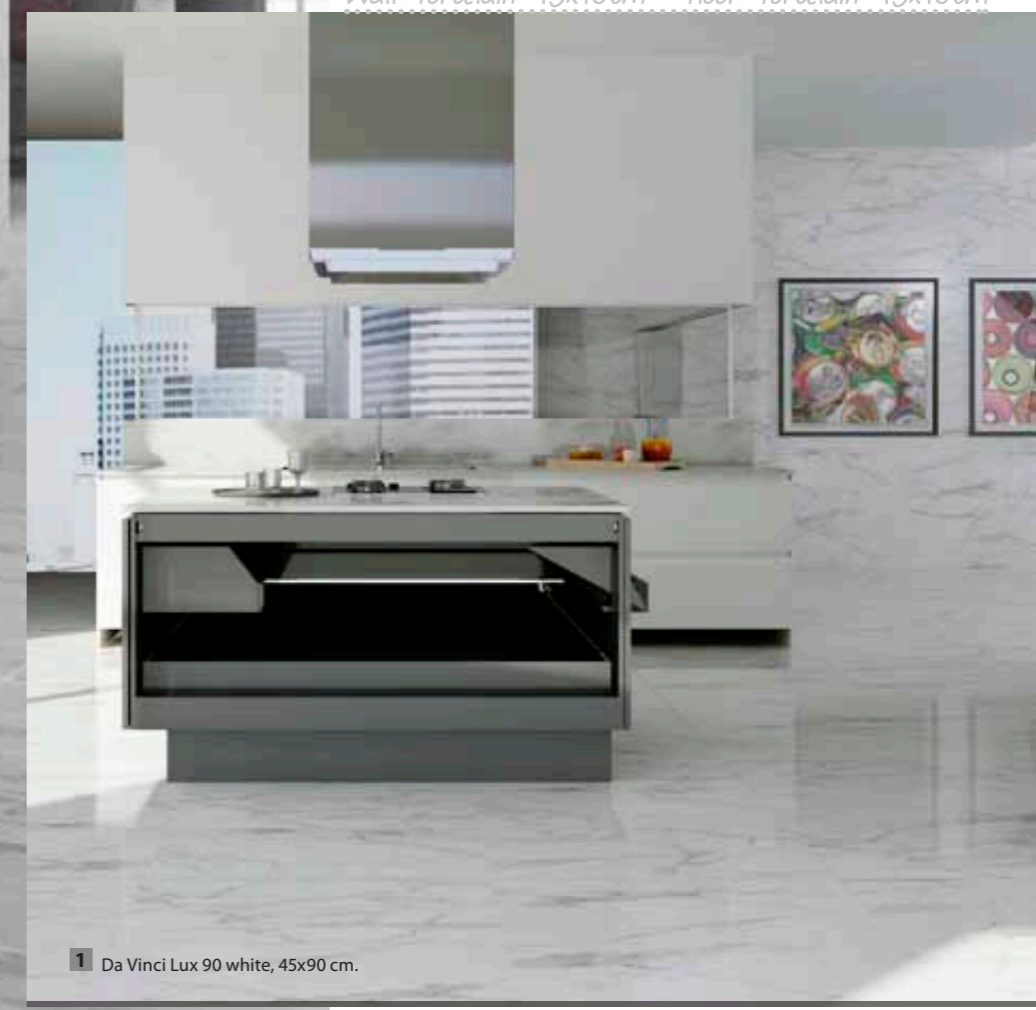

1 Da Vinci Lux 90 white, 45x90 cm.