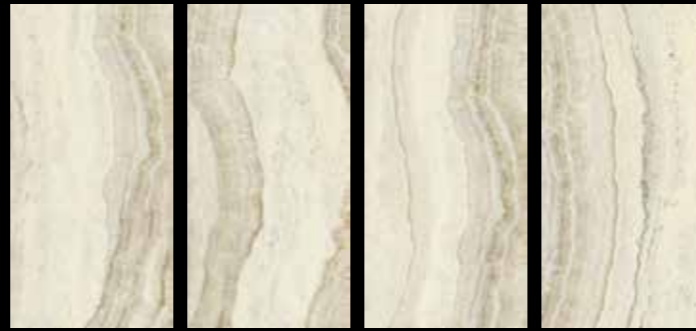

ONYX
JADE

ONYX Jade, piedra semipreciosa en el que surcan sugerentes ondas de tonalidad grisácea sobre un rico fondo cristalino. El esplendor más caprichoso.

ONYX Jade, semi-precious stone with stimulating waves of greyish tones over a rich crystalline background.. The most capricious splendour.

ONYX Jade, pierre semi-précieuse parcourue de vagues évocatrices de couleur grise sur un fond riche et cristallin. La splendeur la plus capricieuse.

ONYX JADE

Graphic Versatility

Polished

120x240 cm. | 47¹/₄"x94³/₁₆"
9 mm. | 3/₈"
C231000061 | 100227677 | G712

Plusieurs graphiques dans chaque collection pour apporter plus d'hétérogénéité à chaque espace.

INFORMACIÓN TÉCNICA | TECHNICAL INFORMATION

Rectificado | Rectified · Variación de color | Colour variation : V3 · Adhesivo recomendado | Recommended adhesive : super-flex S2