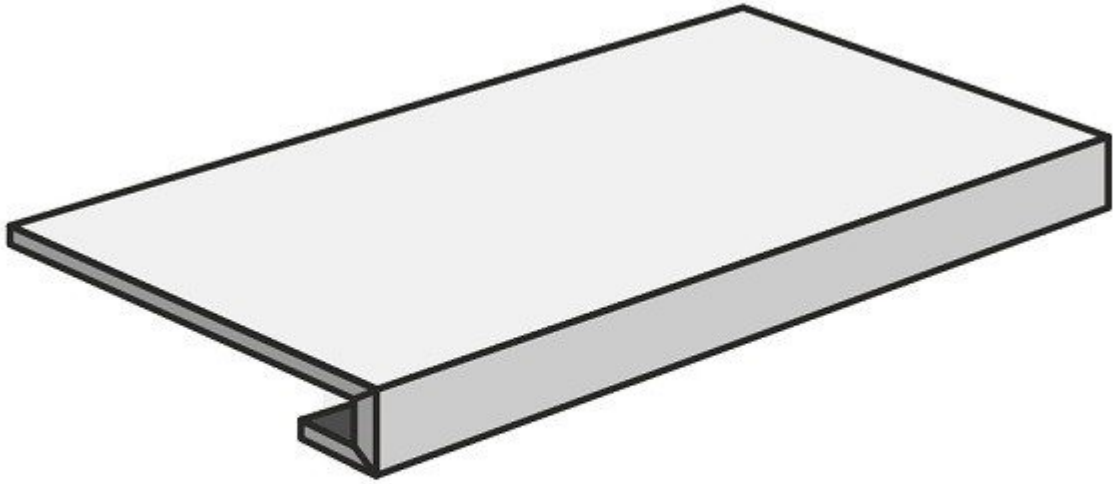

Фабрика: Atlas Concorde Russia
Размеры: 33x160
Цвет: белый

Atlas Concorde Russia Iconic Moka Scalino Angolare Dx
Артикул: 620070001383