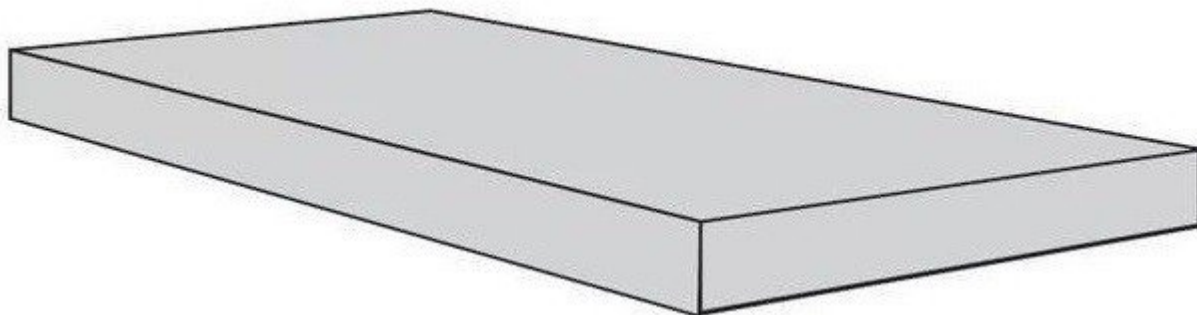

Atlas Concorde Russia Iconic Moka Scalino Angolare Sx

Артикул: 620070001386

Фабрика: Atlas Concorde Russia
Размеры: 33x160
Цвет: коричневый