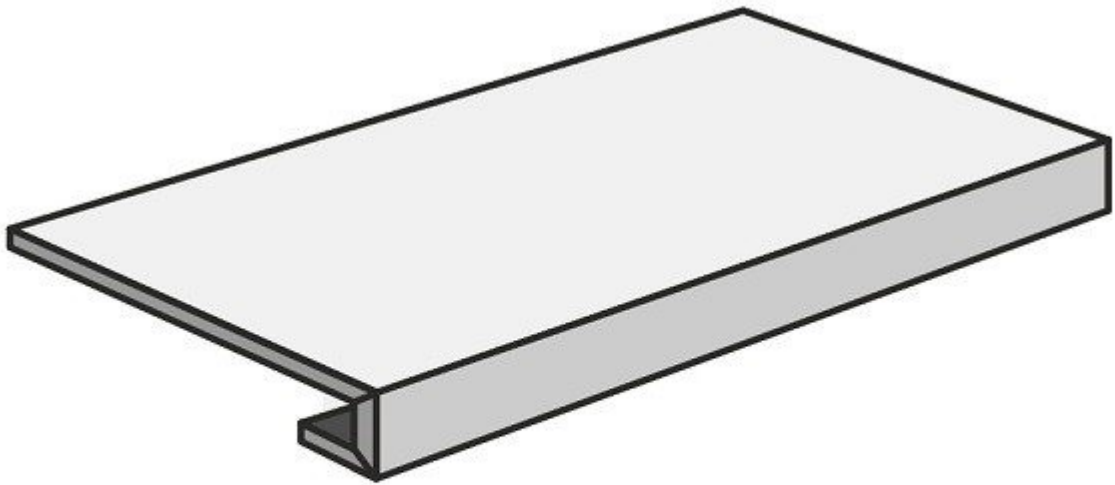

Фабрика: Atlas Concorde Russia
Размеры: 33x160
Цвет: коричневый

Atlas Concorde Russia Iconic White Scalino Frontale
Артикул: 620070001378