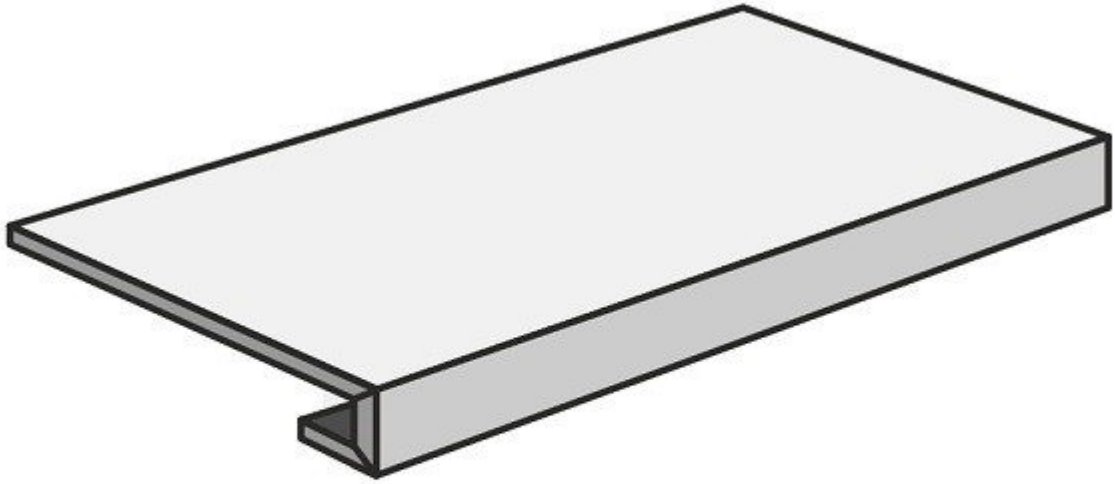

Артикул: 610130004498

Фабрика: Atlas Concorde Russia

Размеры: 7.2x80

Цвет: белый

СТУПЕНЬ

Atlas Concorde Russia Iconic Moka Scalino Frontale

Артикул: 620070001380

Фабрика: Atlas Concorde Russia
Размеры: 33x160
Цвет: коричневый