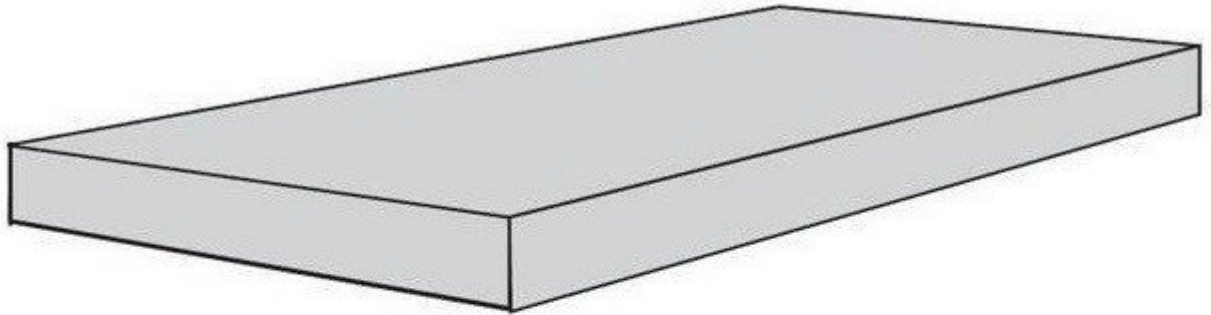

Atlas Concorde Russia Iconic Natural Scalino Angolare Dx

Артикул: 620070001382