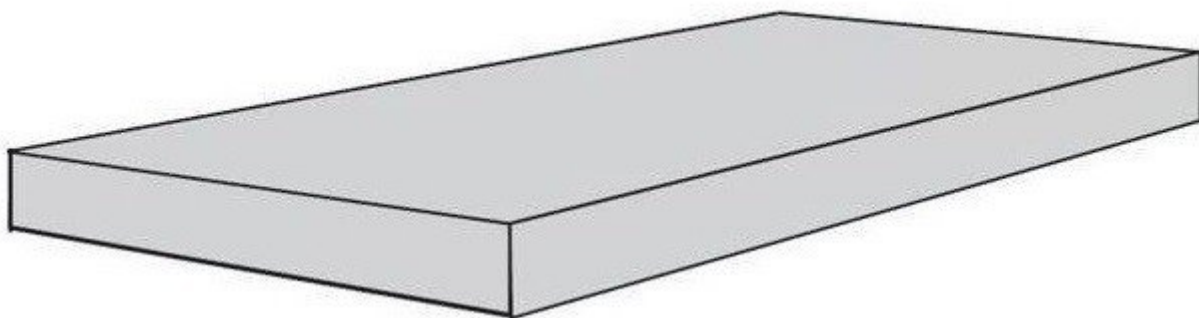

Фабрика: Atlas Concorde Russia
Размеры: 33x160
Цвет: коричневый