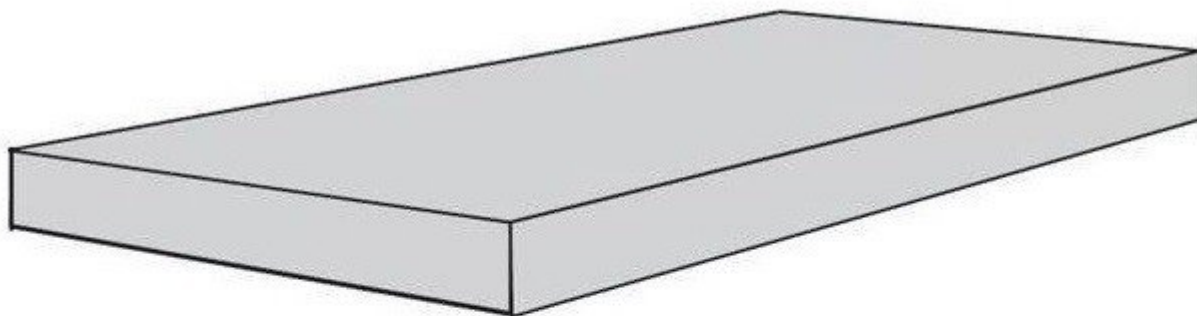

Фабрика: Atlas Concorde Russia
Размеры: 33x160
Цвет: коричневый

Atlas Concorde Russia Iconic White Scalino Angolare Dx

Артикул: 620070001381

Фабрика: Atlas Concorde Russia
Размеры: 33x160
Цвет: белый

Atlas Concorde Russia Iconic White Scalino Angolare Sx

Артикул: 620070001384